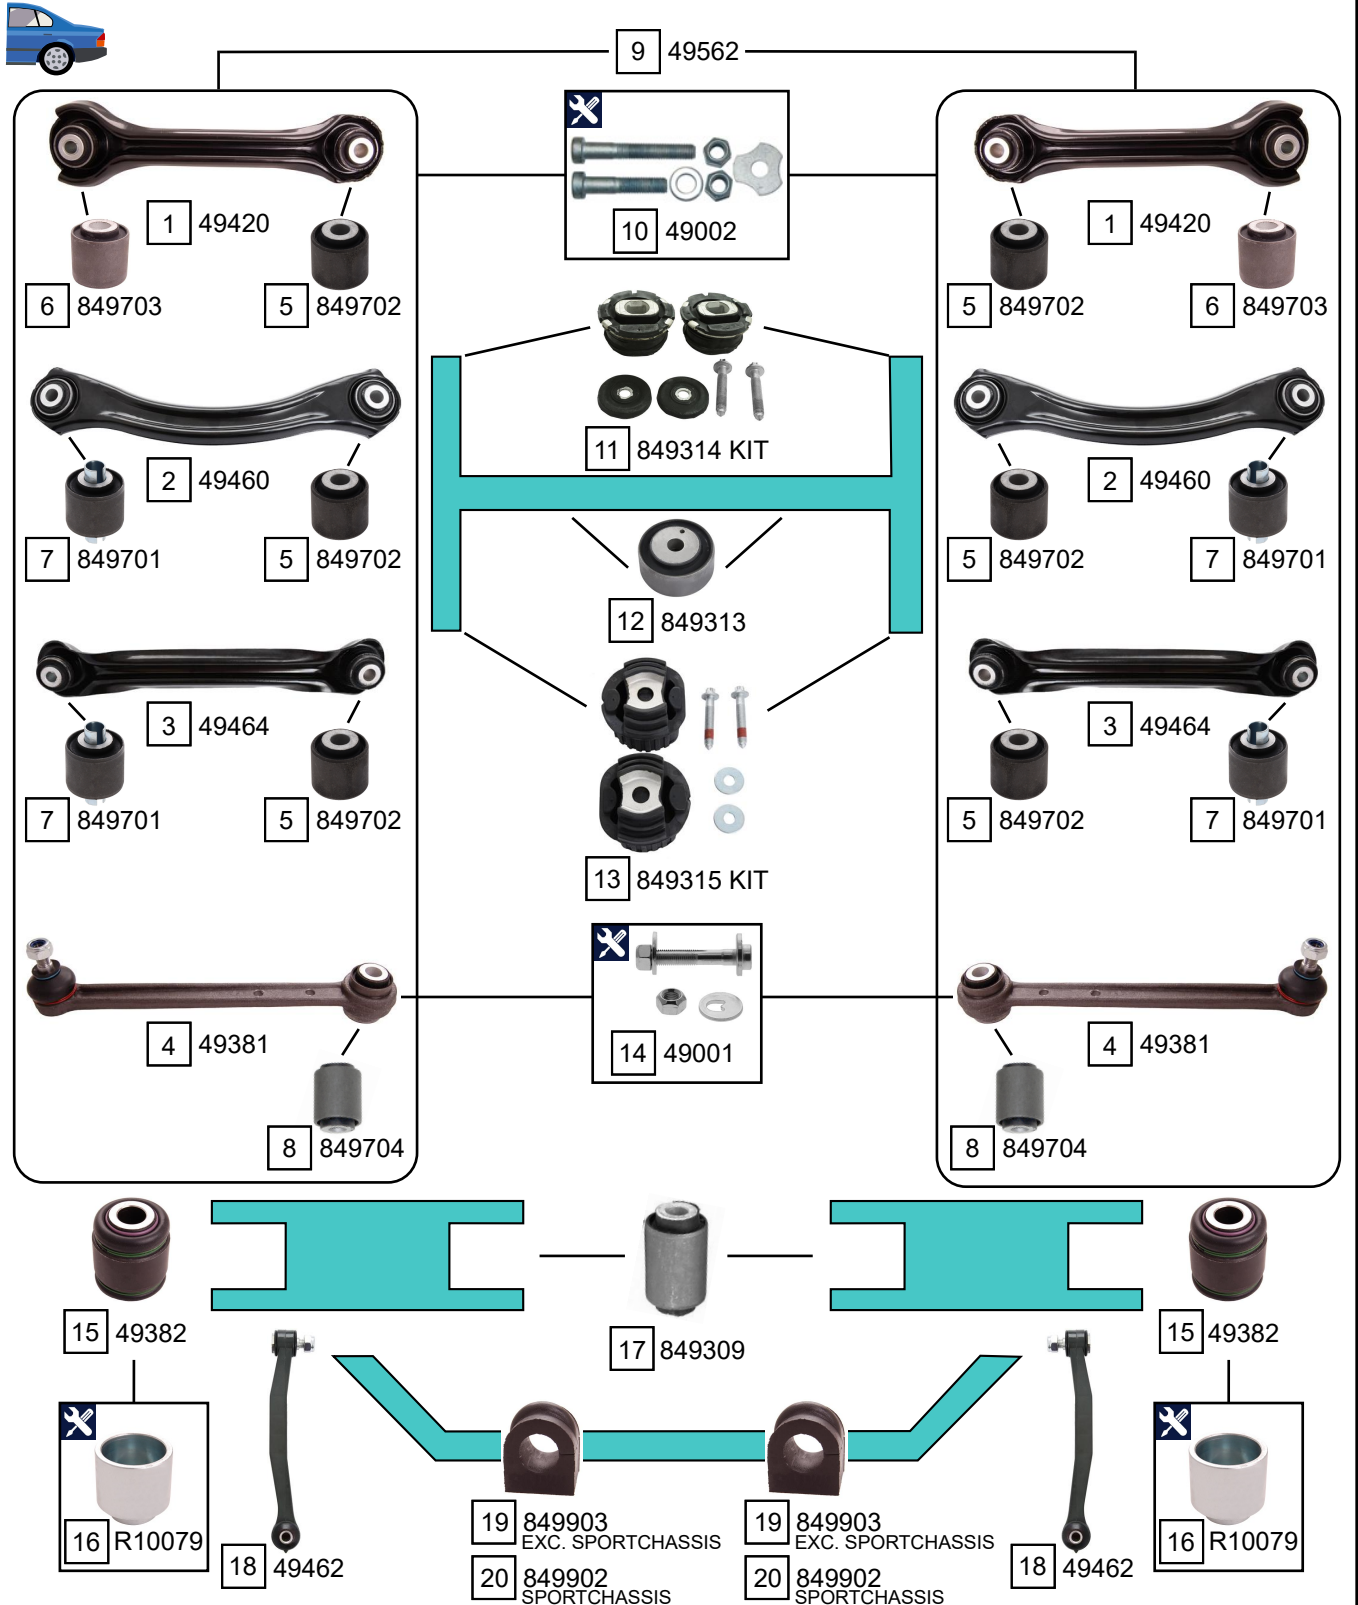

E-CLASS (W210)
E-CLASS (S210)

06/1995 - 08/2003
06/1996 - 03/2003

Ref.	Sidem Ref.	Description	OE-number	Measures	Ref.	Sidem Ref.	Description	OE-number	Measures
1	49420	track rod	210 350 33 06	L:247	11	849314 KIT	mounting axle body set	210 350 58 08	do:73.3
2	49460	track rod	210 350 34 06	L:299	12	849313	mounting axle body	129 351 21 42	di:14.4 do:66.2
3	49464	track rod	210 350 38 06	L:314	13	849315 KIT	mounting axle body set	210 350 59 08	di:18.2 do:91.5
4	49381	stabiliser link rear axle	210 350 21 53	L:245	14	49001	mounting kit	140 350 11 70	th:M12x1.5R
5	849702	silentblock for TCA	Part of	di:12.1 do:36.2	15	49382	ball joint rear	204 352 00 27	di:14.2 do:40
6	849703	silentblock for TCA	Part of	di:13.1 do:36.2	16	R10079	mounting tool ring ø46 ø38	TOOL	di:38 do:46
7	849701	silentblock for TCA	124 352 35 65	di:12.8 do:36.1	17	849309	silentblock for TCA	202 352 01 65	di:12 do:33
8	849704	silentblock for TCA	201 352 88 65	di:12.2 do:31.5	18	49462	stabiliser link rear axle	124 320 02 89	L:200
9	49562	set TCA	210 350 21 53 S1		19	849903	stabiliser mounting	201 326 15 81	di:17
10	49002	mounting kit	210 350 45 06		20	849902	stabiliser mounting	210 326 08 81	di:18