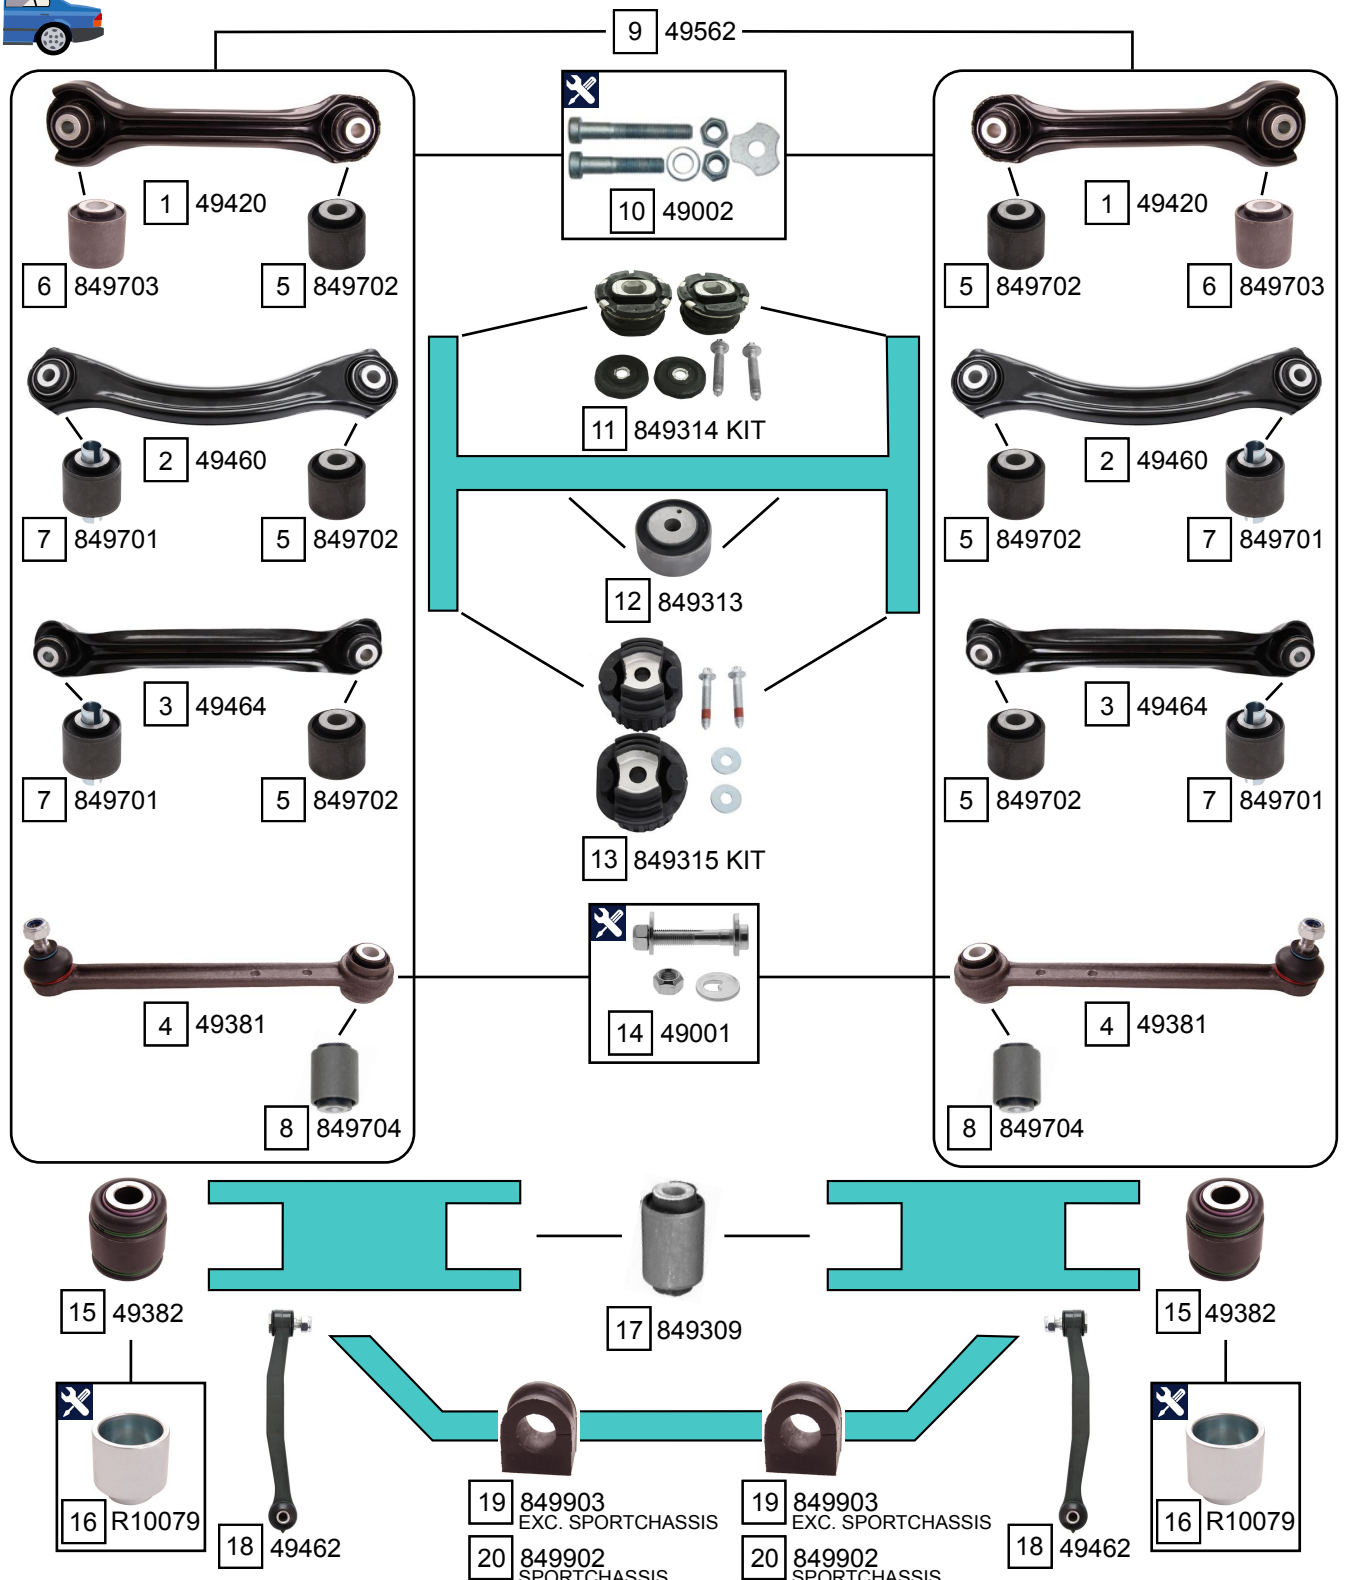

E-CLASS (W210)  
E-CLASS (S210)

06/1995 - 08/2003  
06/1996 - 03/2003

Ref.	Sidem Ref.	Description	OE-number	Measures	Ref.	Sidem Ref.	Description	OE-number	Measures
1	49420	track rod	210 350 33 06	L:247	11	849314 KIT	mounting axle body set	210 350 58 08	do:73.3
2	49460	track rod	210 350 34 06	L:299	12	849313	mounting axle body	129 351 21 42	di:14.4 do:66.2
3	49464	track rod	210 350 38 06	L:314	13	849315 KIT	mounting axle body set	210 350 59 08	di:18.2 do:91.5
4	49381	stabilizer link rear axle	210 350 21 53	L:245	14	49001	mounting kit	140 350 11 70	th:M12x1.5R
5	849702	silentblock for TCA	Part of	di:12.1 do:36.2	15	49382	ball joint rear	204 352 00 27	di:14.2 do:40
6	849703	silentblock for TCA	Part of	di:13.1 do:36.2	16	R10079	mounting tool ring ø46 ø38	TOOL	di:38 do:46
7	849701	silentblock for TCA	124 352 35 65	di:12.8 do:36.1	17	849309	silentblock for TCA	202 352 01 65	di:12 do:33
8	849704	silentblock for TCA	201 352 88 65	di:12.2 do:31.5	18	49462	stabilizer link rear axle	124 320 02 89	L:200
9	49562	set TCA	210 350 21 53 S1		19	849903	stabilizer mounting	201 326 15 81	di:17
10	49002	mounting kit	210 350 45 06		20	849902	stabilizer mounting	210 326 08 81	di:18