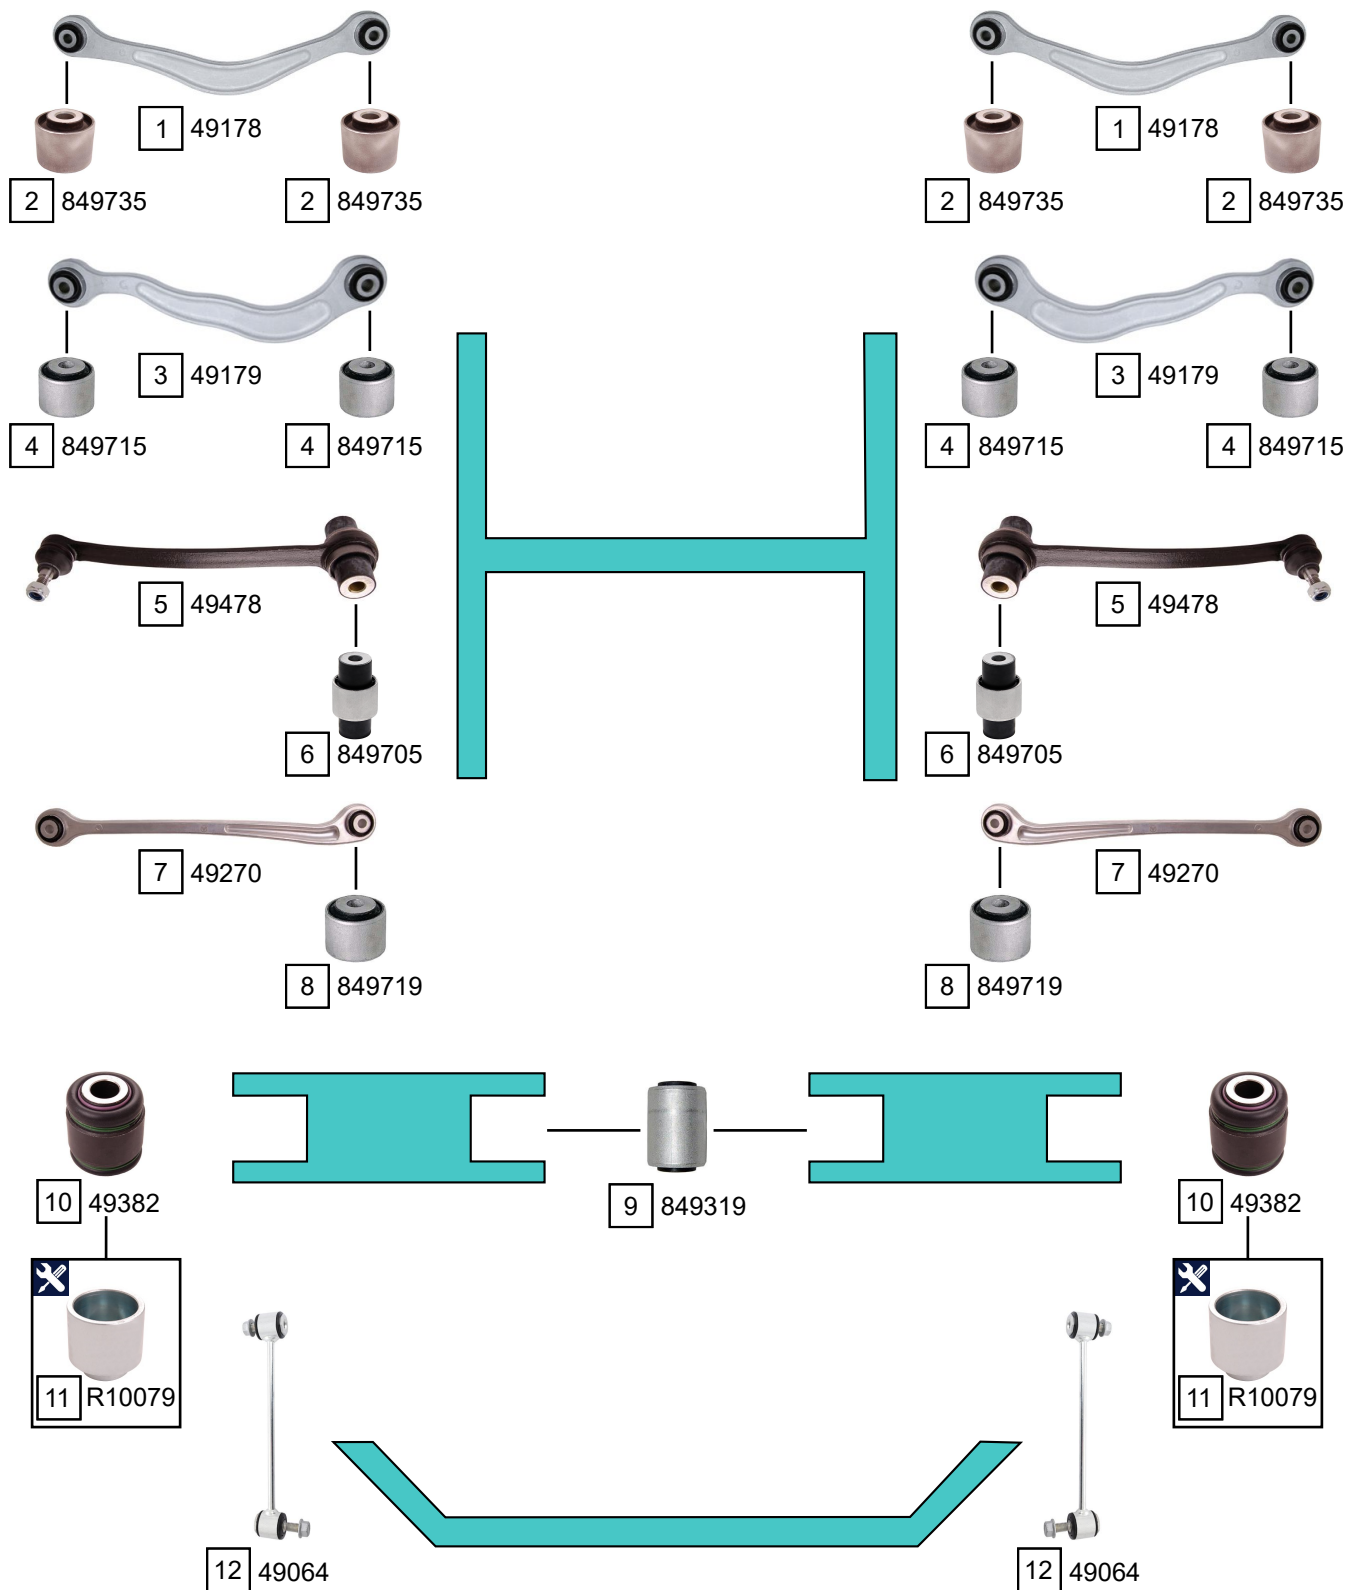

S-CLASS (W220)

10/1998 - 08/2005

Ref.	Sidem Ref.	Description	OE-number	Measures	Ref.	Sidem Ref.	Description	OE-number	Measures
1	49178	TCA	220 350 22 06	L:395	7	49270	TCA	220 350 26 06	L:432
2	849735	silentblock for TCA	Part of	di:12.1 do:41.6	8	849719	silentblock for TCA	Part of	di:12.2 do:39.6
3	49179	TCA	220 350 24 06	L:323	9	849319	silentblock for TCA	222 352 08 65	di:12.2 do:51.4
4	849715	silentblock for TCA	210 352 06 65	di:12.2 do:39.5	10	49382	ball joint rear	204 352 00 27	di:14.2 do:40
5	49478	TCA wbj	220 350 04 53	c:11.4	11	R10079	mounting tool ring ø46 ø38	TOOL	di:38 do:46
6	849705	silentblock for TCA	Part of	di:12.2 do:40.3	12	49064	stabiliser link rear axle	220 320 36 89	L:231