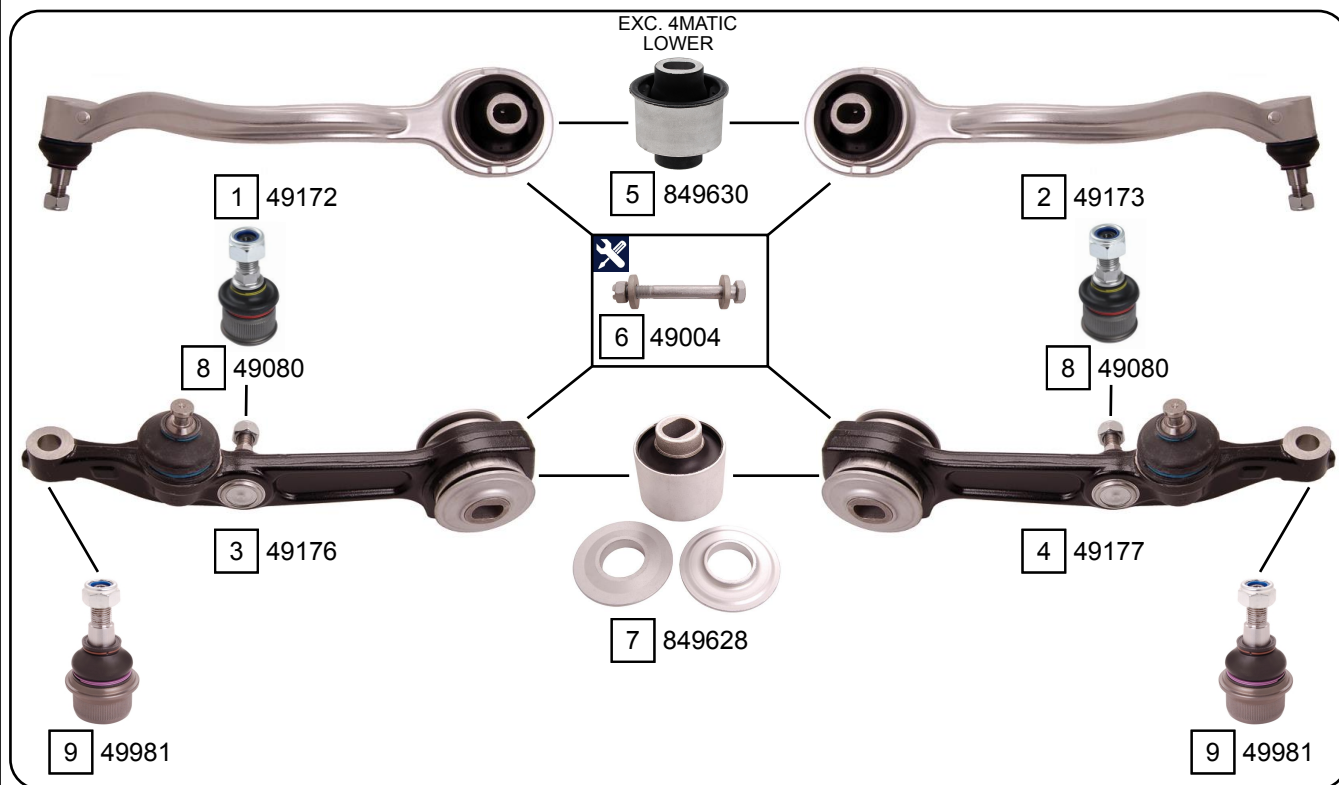

S-CLASS (W220)

10/1998 - 08/2005

Ref.	Sidem Ref.	Description	OE-number	Measures	Ref.	Sidem Ref.	Description	OE-number	Measures
1	49172	TCA left wbj	220 330 57 11	c:17	8	49080	ball joint	211 323 00 68	do:34.1
2	49173	TCA right wbj	220 330 17 11	c:17	9	49981	ball joint	220 333 07 27	c:17 do:41.3
3	49176	TCA left wobj	220 330 89 07	c:16.3	10	49750	TCA left wbj	220 330 69 07	c:12.7
4	49177	TCA right wobj	220 330 90 07	c:16.3	11	49751	TCA right wbj	220 330 70 07	c:12.8
5	849630	silentblock for TCA	Part of	di:11 do:67	12	849681	silentblock for TCA	Part of	di:10.1 do:50
6	49004	mounting kit	000 330 00 18	th:M14X.15 L:120	13	849629	silentblock for TCA	210 333 68 14	di:15 do:60
7	849628	silentblock for TCA + rings	220 330 91 07	di:10.6 do:70.3	14	49383	ball joint	211 330 03 35	c:15.9