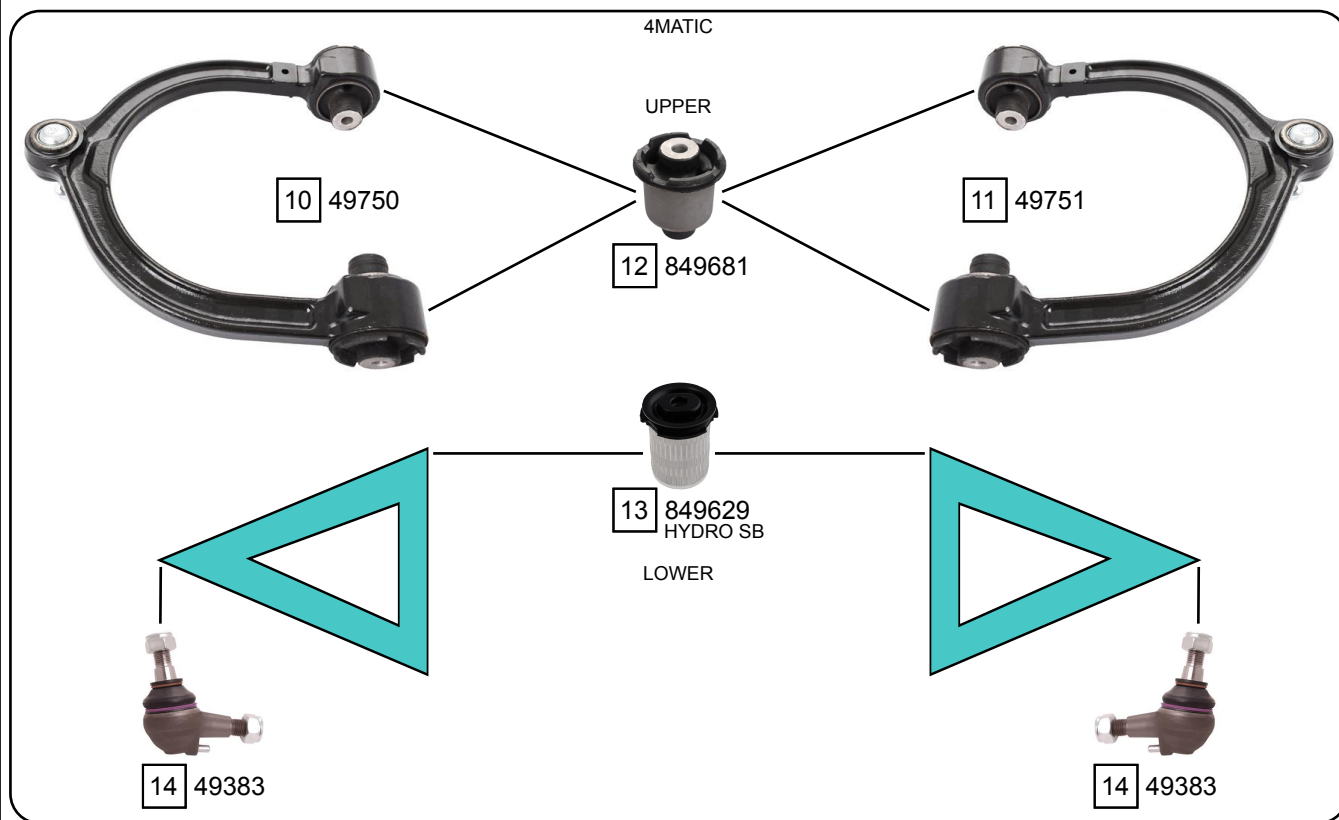

S-CLASS (W220)

10/1998 - 08/2005

Ref.	Sidem Ref.	Description	OE-number	Measures	Ref.	Sidem Ref.	Description	OE-number	Measures
1	49172	TCA left wbj	220 330 57 11	c:17	8	49080	ball joint	211 323 00 68	do:34.1
2	49173	TCA right wbj	220 330 17 11	c:17	9	49981	ball joint	220 333 07 27	c:17 do:41.3
3	49176	TCA left wobj	220 330 89 07	c:16.3	10	49750	TCA left wbj	220 330 69 07	c:12.7
4	49177	TCA right wobj	220 330 90 07	c:16.3	11	49751	TCA right wbj	220 330 70 07	c:12.8
5	849630	silentblock for TCA	Part of	di:11 do:67	12	849681	silentblock for TCA	Part of	di:10.1 do:50
6	49004	mounting kit	000 330 00 18	th:M14X.15 L:120	13	849629	silentblock for TCA	210 333 68 14	di:15 do:60
7	849628	silentblock for TCA + rings	220 330 91 07	di:10.6 do:70.3	14	49383	ball joint	211 330 03 35	c:15.9