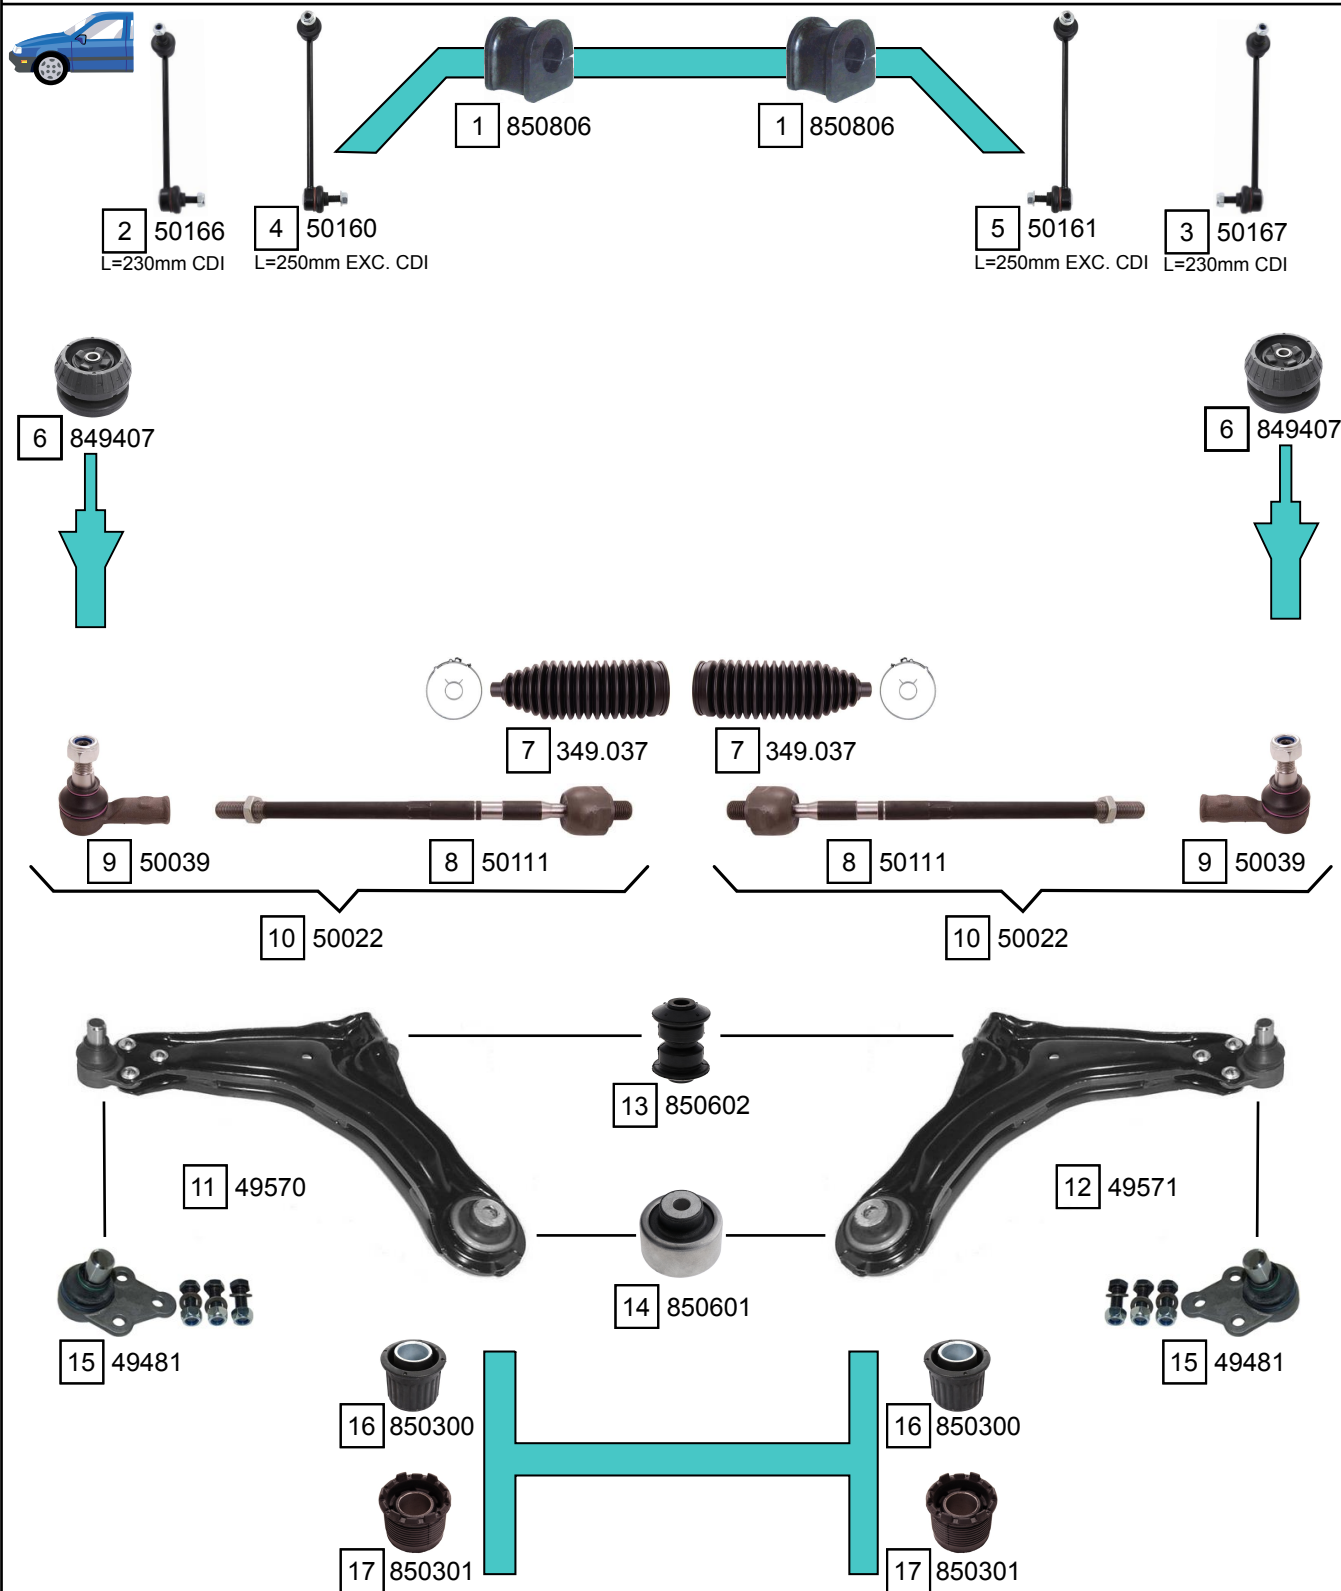

VITO (638)
V-CLASS (638/2)

02/1996 - 07/2003
02/1996 - 07/2003

Ref.	Sidem Ref.	Description	OE-number	Measures	Ref.	Sidem Ref.	Description	OE-number	Measures
1	850806	stabilizer mounting	638 323 02 85	di:24	10	50022	tie rod	638 460 02 05	c:16.9
2	50166	stabilizer link left	638 323 04 68	L:230	11	49570	TCA left wbj	638 330 00 10	c:22
3	50167	stabilizer link right	638 323 05 68	L:230	12	49571	TCA right wbj	638 330 01 10	c:22
4	50160	stabilizer link left	638 323 02 68	L:250	13	850602	silentblock for TCA	638 333 00 14	di:14.1 do:40
5	50161	stabilizer link right	638 323 03 68	L:250	14	850601	silentblock for TCA	638 333 08 14	di:14.6 do:70.4
6	849407	strut mount	638 323 04 20	di:14.2 do:112 L:67.5	15	49481	ball joint	Part of	c:22
7	349.037	steering rack gater	901 460 55 00	D:56 d:14 L:195	16	850300	mounting axle body	638 317 02 12	di:35 do:67
8	50111	axial joint	Part of	th:MM16X1.5R L:343	17	850301	mounting axle body	638 317 09 12	di:35 do:71
9	50039	tie rod end	638 460 00 48	c:16.9 th:FM16X1.5R					