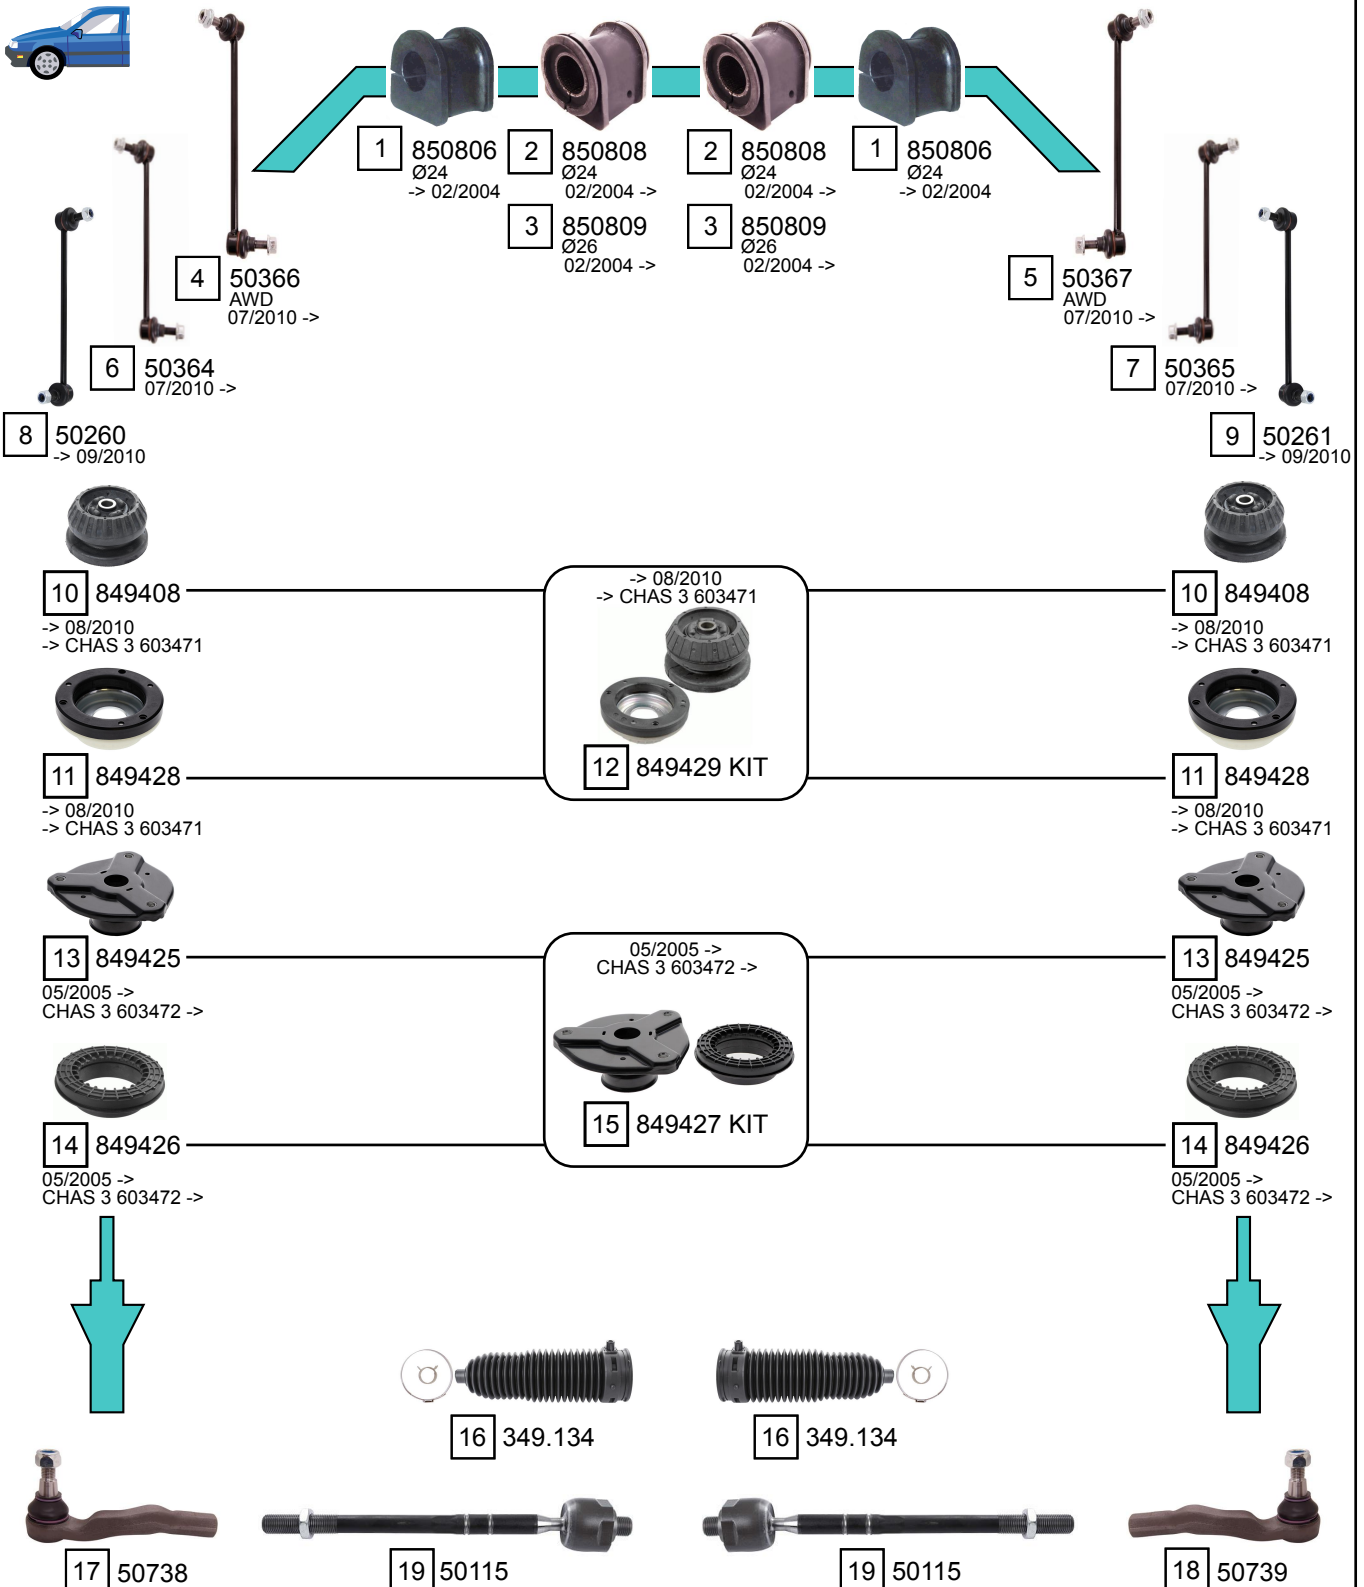

VITO (W639, V639)
VIANO (W639, V639)

09/2003 ->

Ref.	Sidem Ref.	Description	OE-number	Measures	Ref.	Sidem Ref.	Description	OE-number	Measures
1	850806	stabilizer mounting	638 323 02 85	di:24	11	849428	bearing	639 981 03 25	di:35.1 do:108.2 L:39.5
2	850808	stabilizer mounting	639 323 19 85	di:23.5	12	849429 KIT	strut mount kit	639 323 05 20 S1	di:16 do:119 L:66
3	850809	stabilizer mounting	639 323 20 85	di:25.5	13	849425	strut mount	639 323 07 20	do:70.9 L:62.7
4	50366	stabilizer link left	639 320 07 89	L:297	14	849426	bearing	639 981 05 25	di:80.5 do:140 L:36.8
5	50367	stabilizer link right	639 320 08 89	L:297	15	849427 KIT	strut mount kit	639 323 07 20 S1	do:71 L:63
6	50364	stabilizer link left	639 320 09 89	L:285	16	349.134	steering rack gaiter	639 460 01 96	D:58 d:15 L:207
7	50365	stabilizer link right	639 320 10 89	L:285	17	50738	tie rod end left	639 460 06 48	c:16.9 th:FM16X1.5R
8	50260	stabilizer link left	639 320 04 89	L:280	18	50739	tie rod end right	639 460 07 48	c:16.9 th:FM16X1.5R
9	50261	stabilizer link right	639 320 05 89	L:280	19	50115	axial joint	639 460 02 55	th:MM16X1.5R L:288
10	849408	strut mount	639 323 05 20	di:16.4 do:119 L:65					