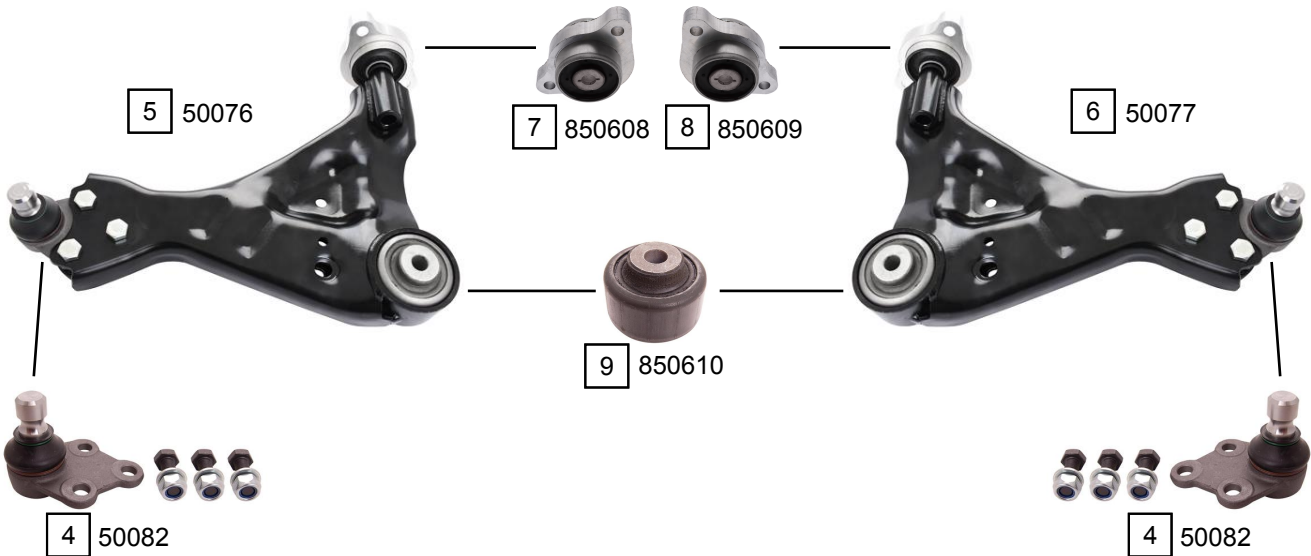

VITO (W639, V639)
VIANO (W639, V639)

09/2003 ->

07/2010 ->
EXC. AWD

Ref.	Sidem Ref.	Description	OE-number	Measures	Ref.	Sidem Ref.	Description	OE-number	Measures
1	50072	TCA left wbj	639 330 08 10	c:22	6	50077	TCA right wbj	639 330 15 01	c:22
2	50073	TCA right wbj	639 330 09 10	c:22	7	850608	silentblock for TCA left	Part of	di:25 do:70.3
3	850602	silentblock for TCA	638 333 00 14	di:14.1 do:40	8	850609	silentblock for TCA right	Part of	di:25 do:70.3
4	50082	ball joint	639 333 02 27	c:22	9	850610	silentblock for TCA	Part of	di:14.4 do:70.1
5	50076	TCA left wbj	639 330 14 01	c:22					