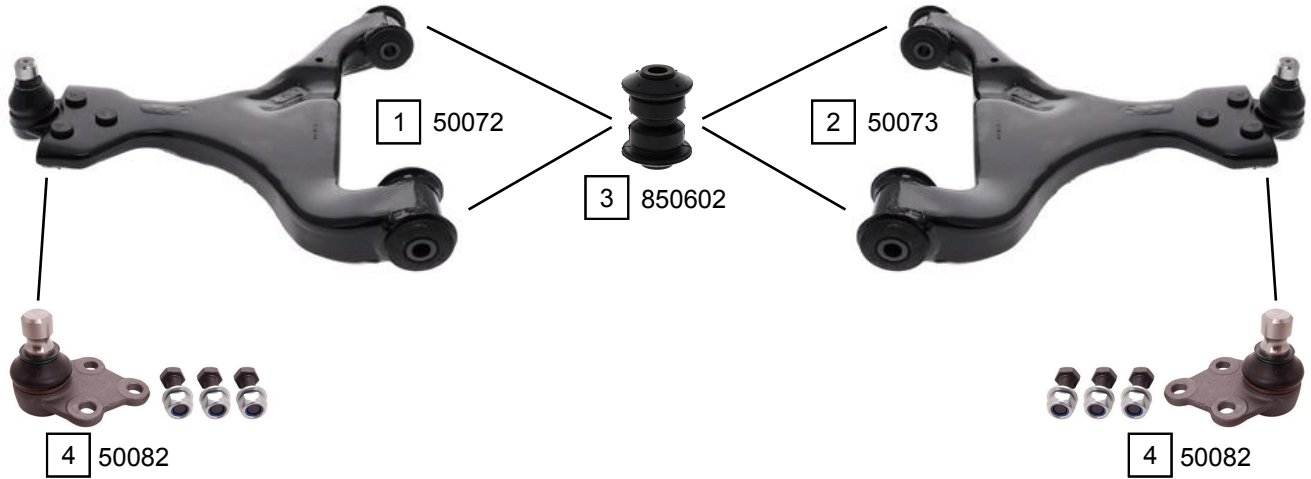

VITO (W639, V639)
VIANO (W639, V639)

09/2003 ->

07/2010 ->
EXC. AWD

Ref.	Sidem Ref.	Description	OE-number	Measures	Ref.	Sidem Ref.	Description	OE-number	Measures
1	50072	TCA left wbj	639 330 08 10	c:22	6	50077	TCA right wbj	639 330 15 01	c:22
2	50073	TCA right wbj	639 330 09 10	c:22	7	850608	silentblock for TCA left	Part of	di:25 do:70.3
3	850602	silentblock for TCA	638 333 00 14	di:14.1 do:40	8	850609	silentblock for TCA right	Part of	di:25 do:70.3
4	50082	ball joint	639 333 02 27	c:22	9	850610	silentblock for TCA	Part of	di:14.4 do:70.1
5	50076	TCA left wbj	639 330 14 01	c:22					