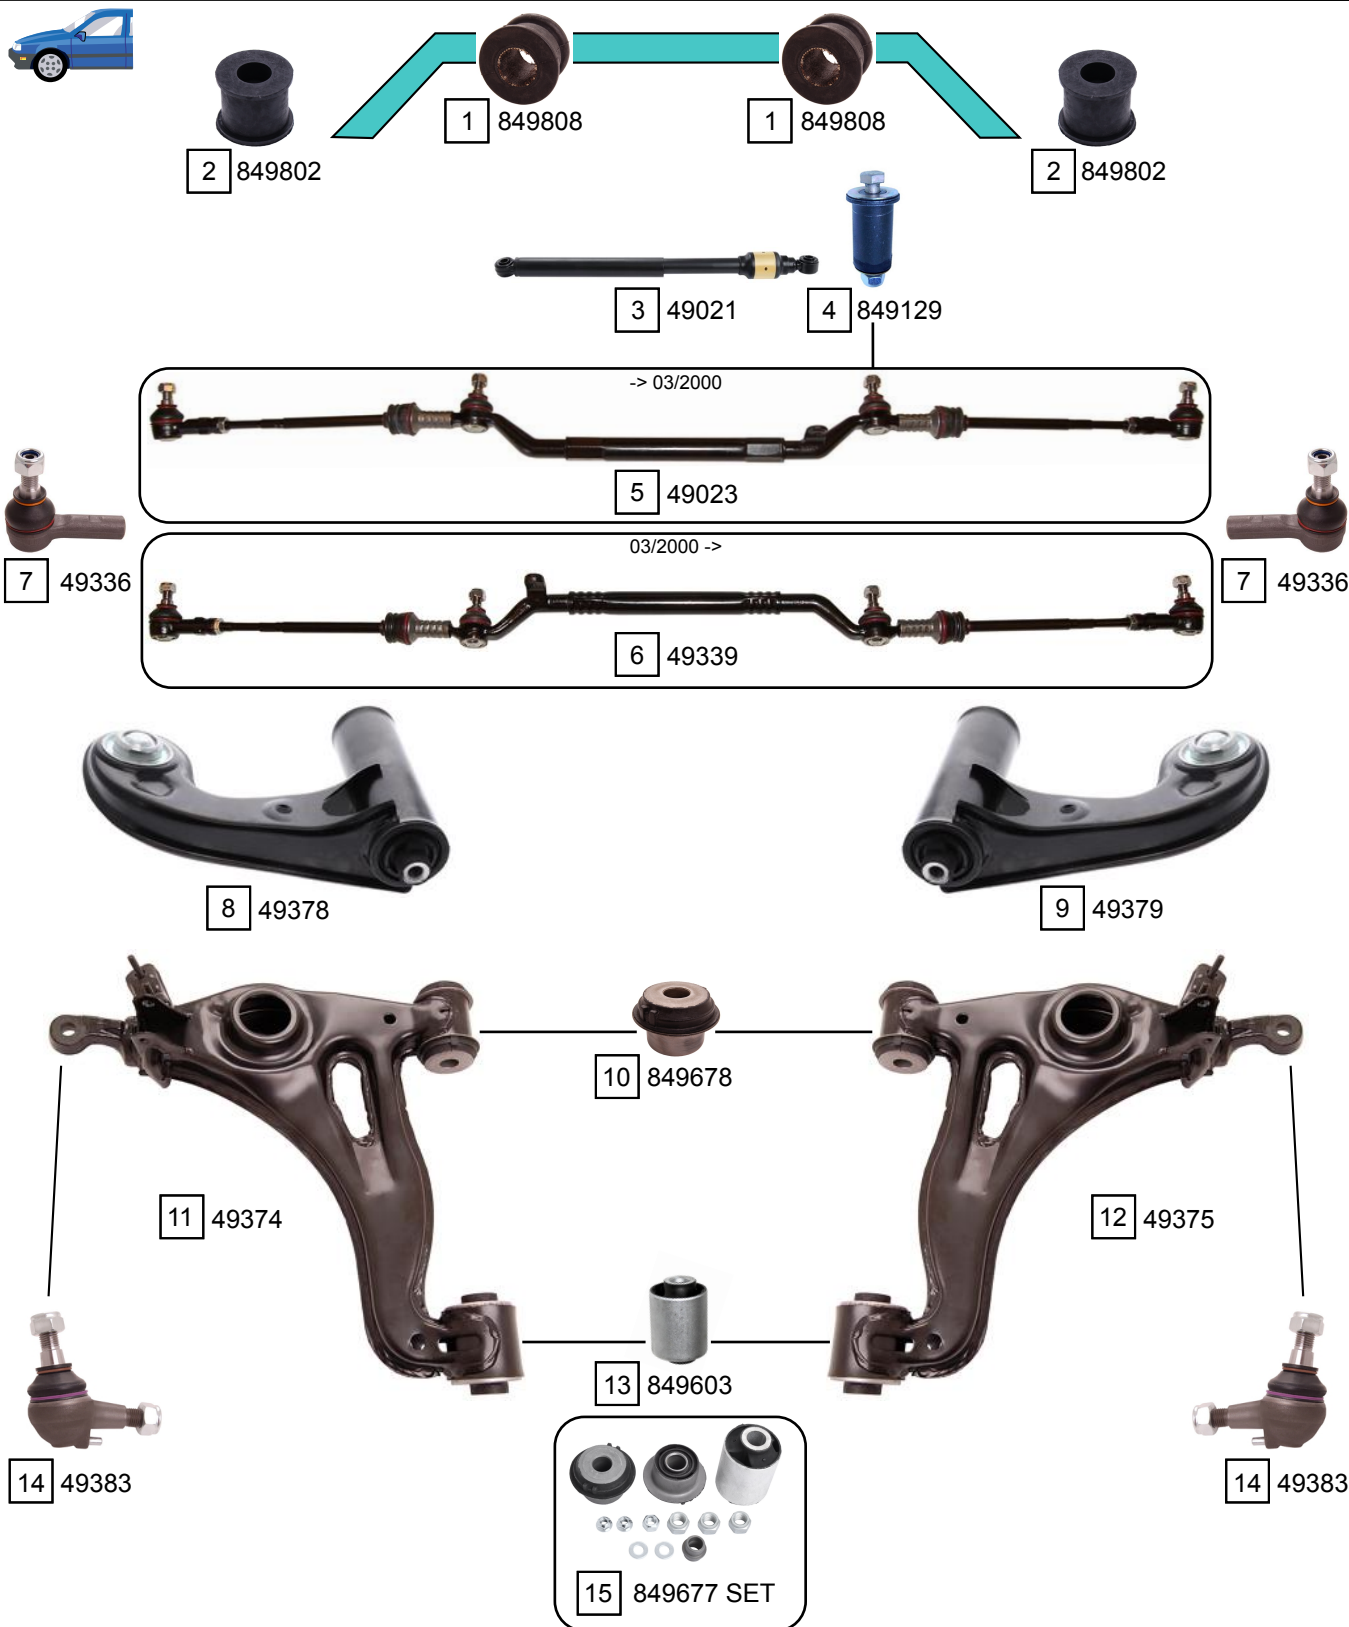

SLK (R170)

04/1996 - 04/2004

Ref.	Sidem Ref.	Description	OE-number	Measures	Ref.	Sidem Ref.	Description	OE-number	Measures
1	849808	stabilizer mounting	124 323 54 85	di:24	9	49379	TCA right wbj	210 330 88 07	c:12.6
2	849802	stabilizer mounting	124 323 49 85	di:18	10	49374	TCA left wobj	170 330 01 07	c:15.2
3	49021	steering damper	124 463 04 32	L:540	11	49375	TCA right wobj	170 330 02 07	c:15.2
4	849129	repair kit idler arm	202 460 03 19		12	849678	silentblock for TCA	Part of	di:19.8 do:50.2
5	49023	tie rod	170 463 00 15	c:14.6 L:1308	13	849603	silentblock for TCA	202 333 64 14	di:20.1 do:60
6	49339	tie rod	170 463 01 15	c:14.6 L:1308	14	849677 SET	silentblock kit	170 330 00 75	
7	49336	tie rod end	001 330 77 35	c:14.6 th:FM12X1.25R	15	49383	ball joint	211 330 03 35	c:15.9
8	49378	TCA left wbj	210 330 87 07	c:12.6					