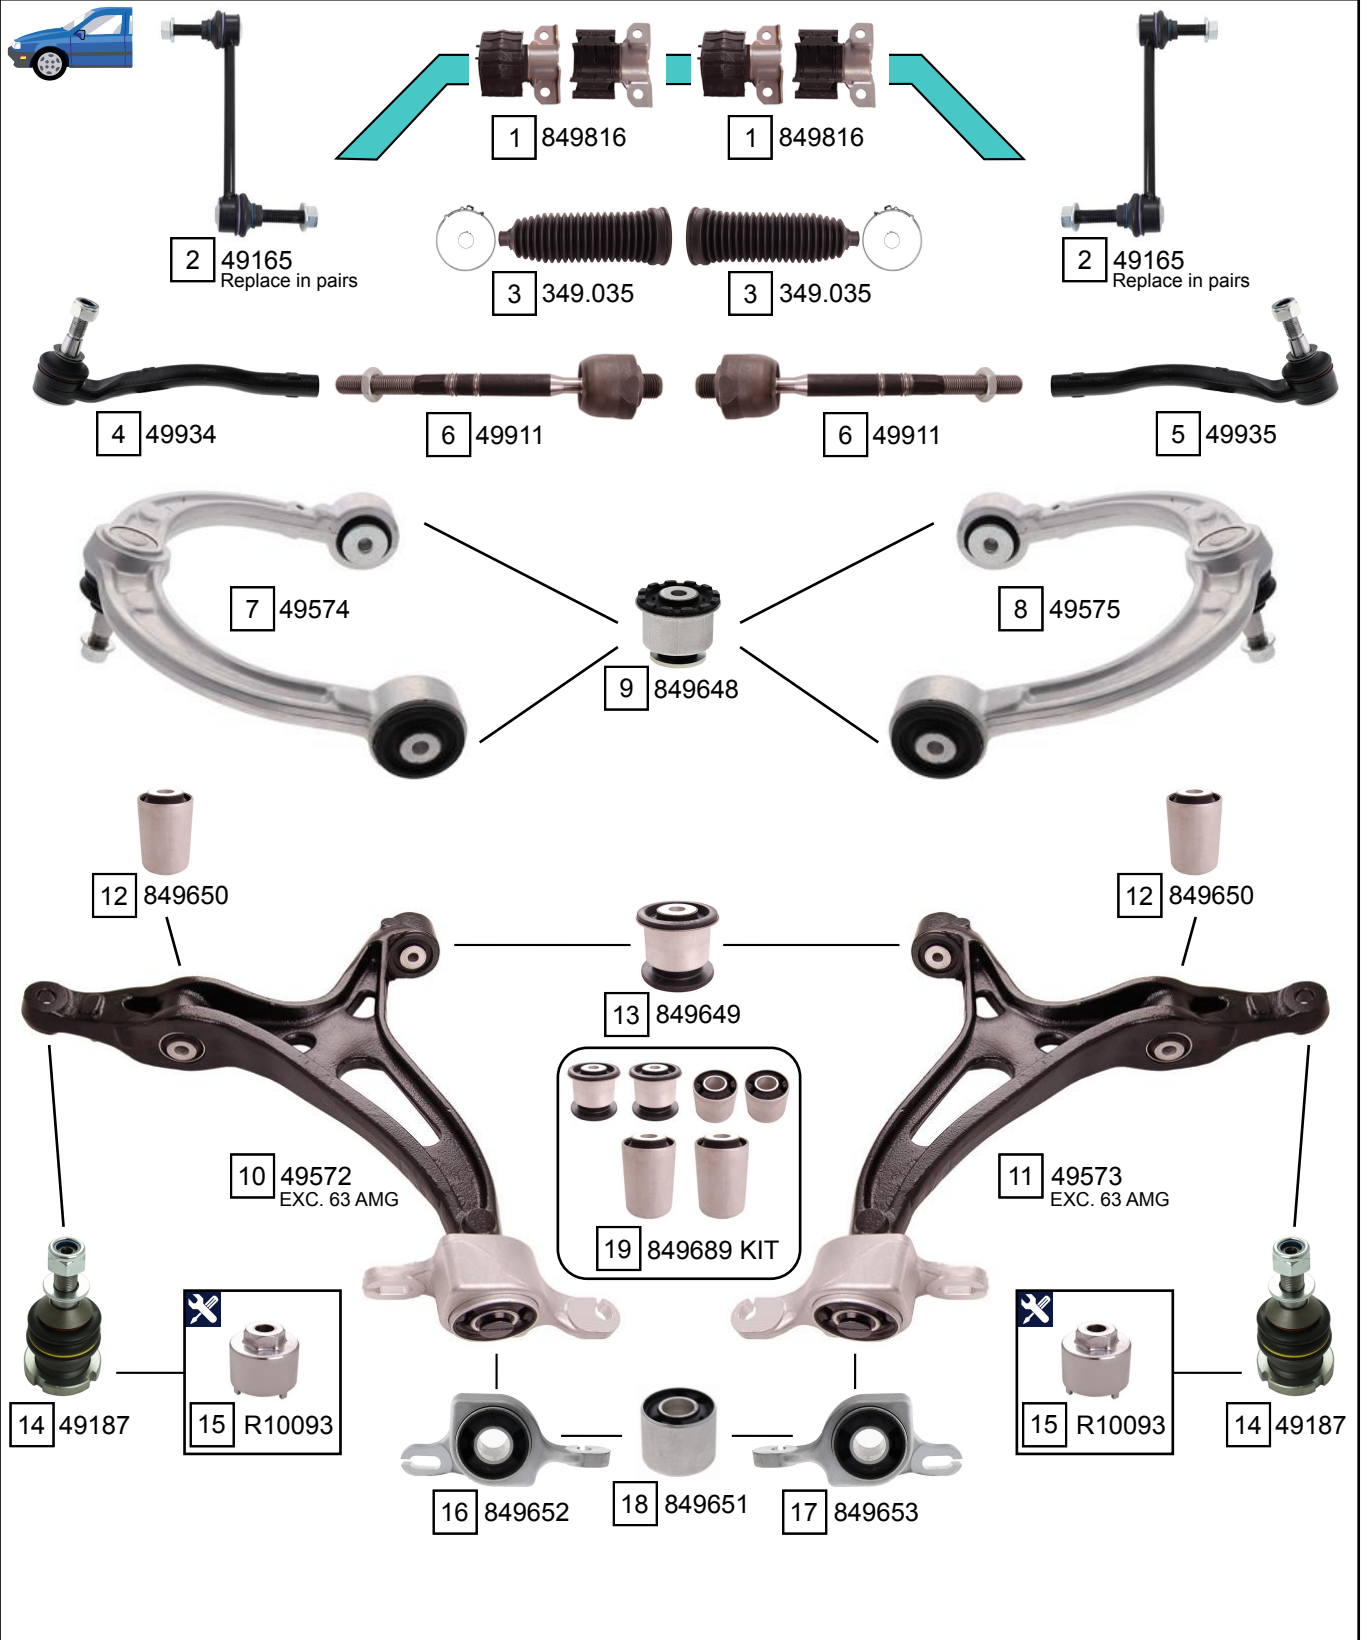

ML (W164)

07/2005 - 06/2012

Ref.	Sidem Ref.	Description	OE-number	Measures	Ref.	Sidem Ref.	Description	OE-number	Measures
1	849816	stabilizer mounting set	164 323 11 85 S1	di:29.5	11	49573	TCA right wobj	164 330 35 07	c:20
2	49165	stabilizer link	164 320 21 32	L:205	12	849650	silentblock for TCA	164 333 03 14	di:16.1 do:52.2
3	349.035	steering rack gaiter	164 460 00 96	D:67 d:16 L:218	13	849649	silentblock for TCA	164 333 04 14	di:14.1 do:57.5
4	49934	tie rod end left	164 330 11 03	c:15 th:FM14X1.5R	14	49187	ball joint	164 330 09 35	c:19.3
5	49935	tie rod end right	164 330 12 03	c:15 th:FM14X1.5R	15	R10093	mounting tool	SEE PAGE II	di:53.3
6	49911	axial joint	164 460 00 05	th:MM16X1.5R L:208	16	849652	silentblock for TCA left	Part of	di:29.7 do:70
7	49574	TCA left wbj	251 330 07 07	c:14.9	17	849653	silentblock for TCA right	Part of	di:29.7 do:70
8	49575	TCA right wbj	251 330 08 07	c:14.9	18	849651	silentblock for TCA	Part of	di:29.7 do:70
9	849648	silentblock for TCA	251 333 01 14	di:10.1 do:46.2	19	849689 KIT	silentblock kit	164 333 04 14 S1	
10	49572	TCA left wobj	164 330 34 07	c:20					