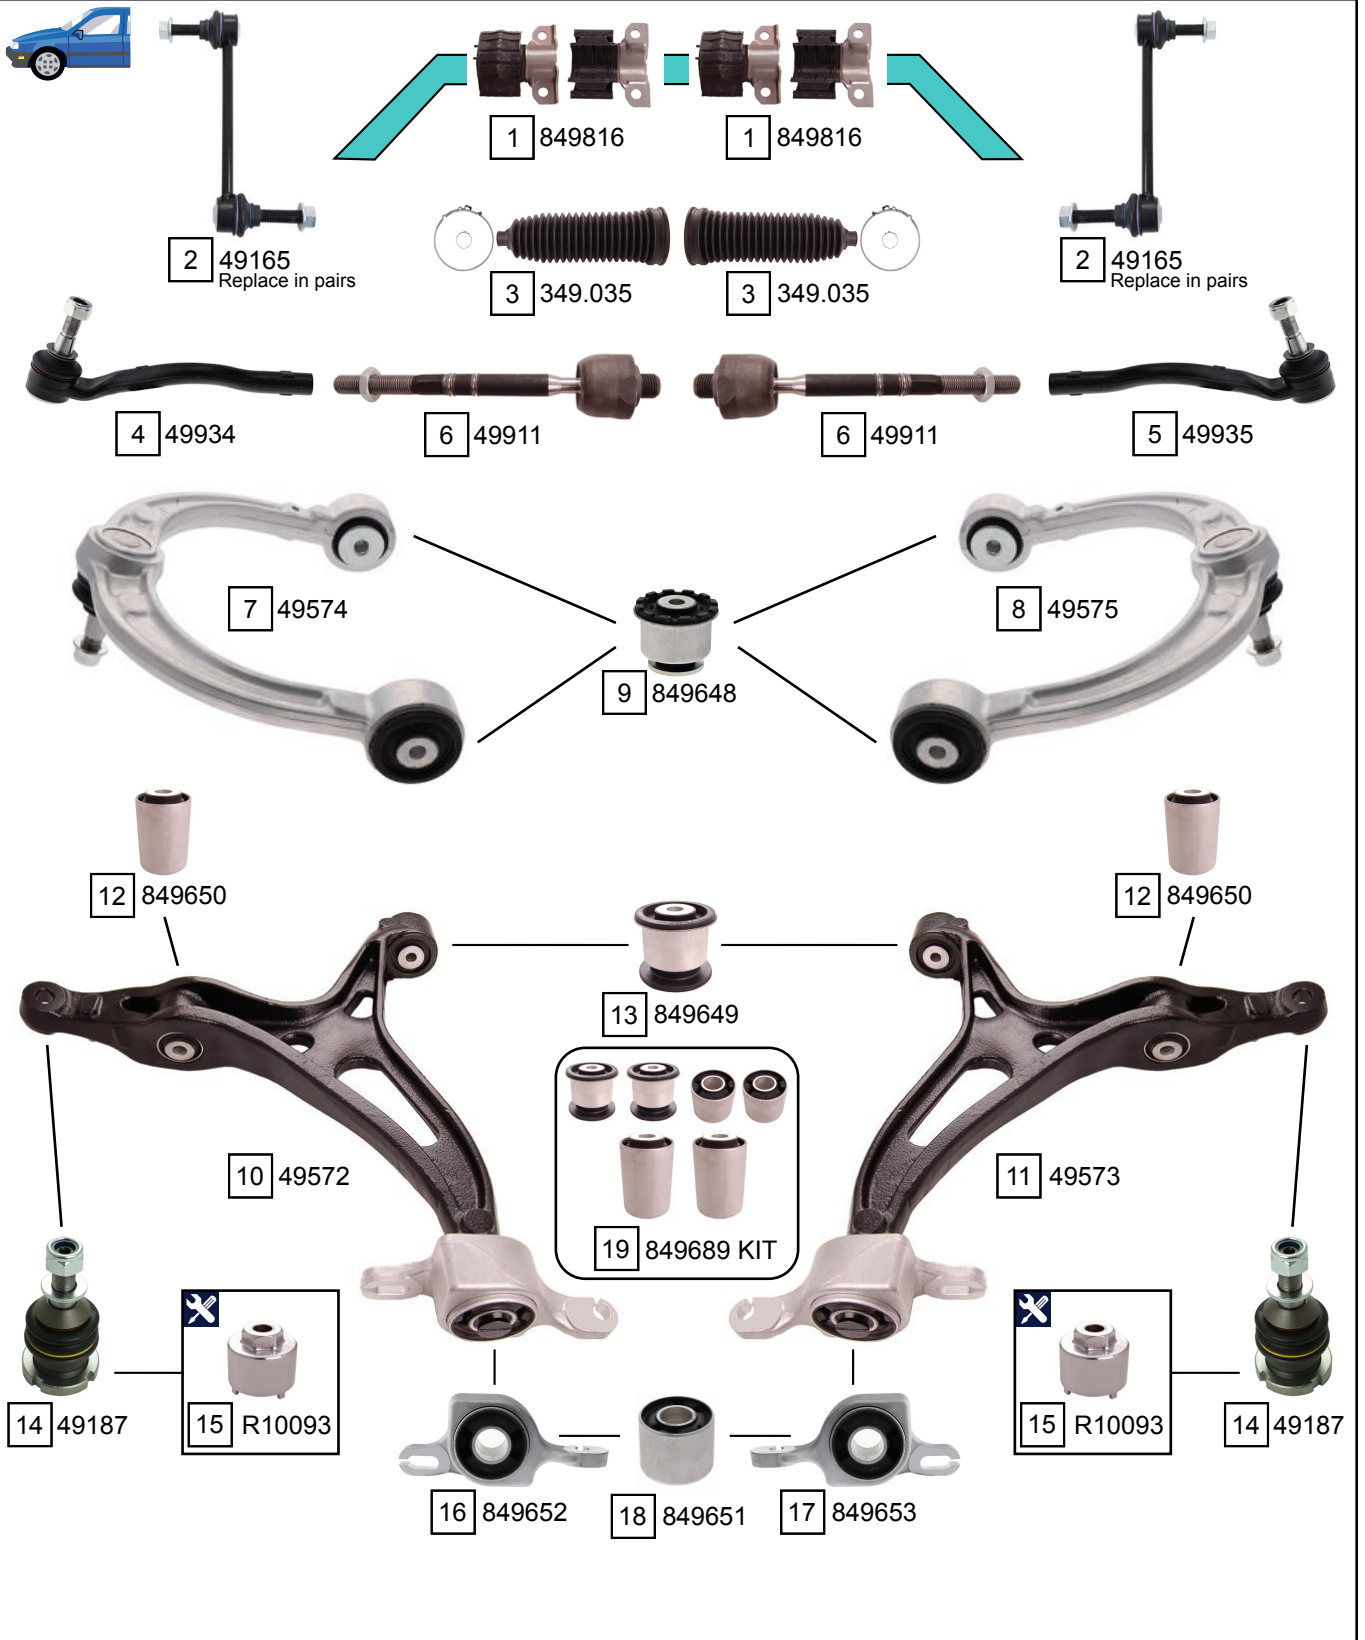

GL-CLASS (X164)

09/2006 - 08/2012

Ref.	Sidem Ref.	Description	OE-number	Measures	Ref.	Sidem Ref.	Description	OE-number	Measures
1	849816	stabilizer mounting set	164 323 11 85 S1	di:29.5	11	49573	TCA right wobj	164 330 35 07	c:20
2	49165	stabilizer link	164 320 21 32	L:205	12	849650	silentblock for TCA	164 333 03 14	di:16.1 do:52.2
3	349.035	steering rack gaiter	164 460 00 96	D:67 d:16 L:218	13	849649	silentblock for TCA	164 333 04 14	di:14.1 do:57.5
4	49934	tie rod end left	164 330 11 03	c:15 th:FM14X1.5R	14	49187	ball joint	164 330 09 35	c:19.3
5	49935	tie rod end right	164 330 12 03	c:15 th:FM14X1.5R	15	R10093	mounting tool	SEE PAGE II	di:53.3
6	49911	axial joint	164 460 00 05	th:MM16X1.5R L:208	16	849652	silentblock for TCA left	Part of	di:29.7 do:70
7	49574	TCA left wbj	251 330 07 07	c:14.9	17	849653	silentblock for TCA right	Part of	di:29.7 do:70
8	49575	TCA right wbj	251 330 08 07	c:14.9	18	849651	silentblock for TCA	Part of	di:29.7 do:70
9	849648	silentblock for TCA	251 333 01 14	di:10.1 do:46.2	19	849689 KIT	silentblock kit	164 333 04 14 S1	
10	49572	TCA left wobj	164 330 34 07	c:20					