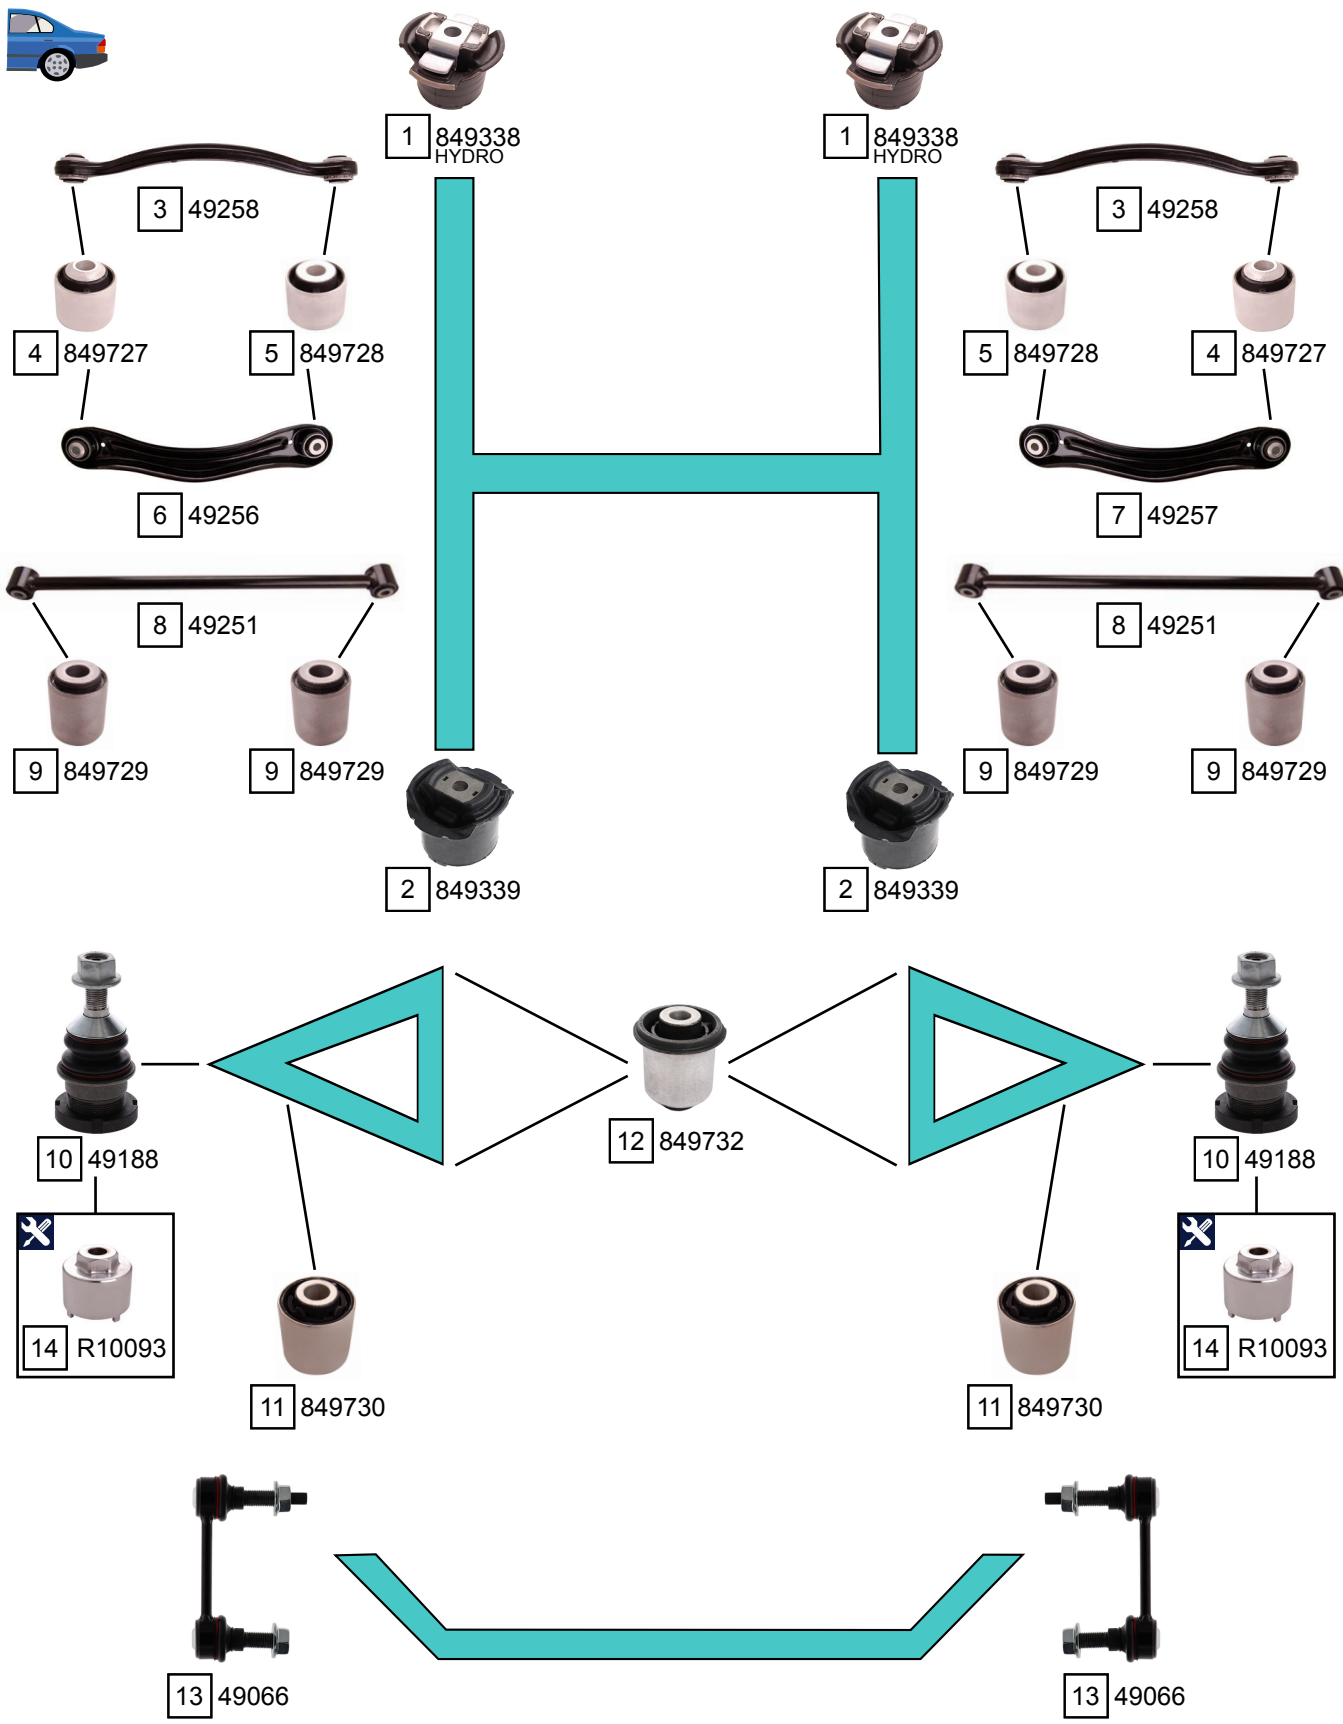

GL-CLASS (X164)

09/2006 - 08/2012

Ref.	Sidem Ref.	Description	OE-number	Measures	Ref.	Sidem Ref.	Description	OE-number	Measures
1	849338	mounting axle body	166 351 13 00	di:20.4 do:100	8	49251	track rod	166 350 00 53	L:522
2	849339	mounting axle body	166 350 00 75	di:19 do:102	9	849729	silentblock for TCA	Part of	di:12.1 do:31.6
3	49258	track rod	164 350 14 06	L:384	10	49188	ball joint	164 352 03 27	c:17.8
4	849727	silentblock for TCA	Part of	di:12 do:39.6	11	849730	silentblock for TCA	166 326 02 81	di:16.2 do:50
5	849728	silentblock for TCA	Part of	di:12 do:39.6	12	849732	silentblock for TCA	Part of	di:14.2 do:50.2
6	49256	track rod	164 350 13 06	L:362	13	49066	stabilizer link rear axle	164 320 12 32	L:117
7	49257	track rod	164 350 16 06	L:362	14	R10093	mounting tool	SEE PAGE II	di:53.3