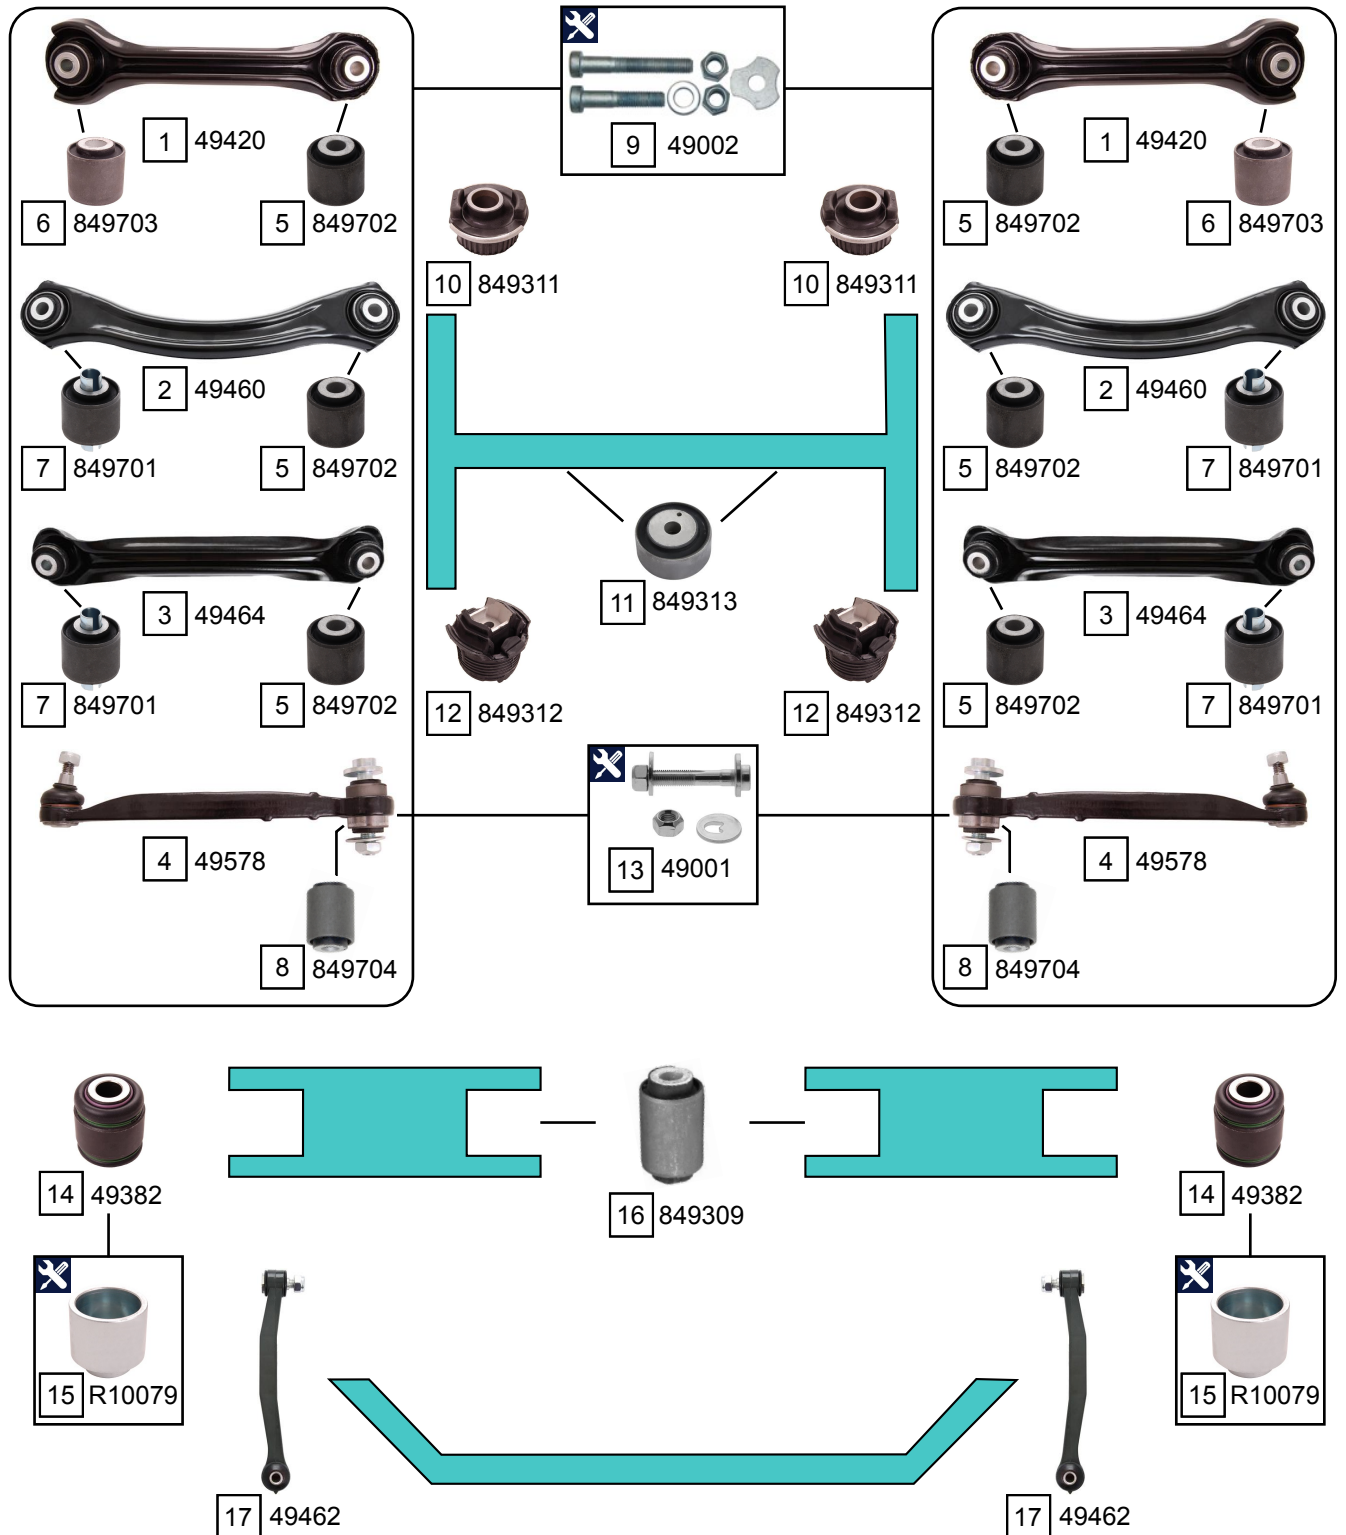

SLK (R171)

03/2004 - 02/2011

Ref.	Sidem Ref.	Description	OE-number	Measures	Ref.	Sidem Ref.	Description	OE-number	Measures
1	49420	track rod	210 350 33 06	L:247	10	849311	mounting axle body	171 351 01 42	di:17.5 do:77
2	49460	track rod	210 350 34 06	L:299	11	849313	mounting axle body	129 351 21 42	di:14.4 do:66.2
3	49464	track rod	210 350 38 06	L:314	12	849312	mounting axle body	203 351 01 42	di:13.2 do:91
4	49578	TCA	203 350 07 53	c:11.3	13	49001	mounting kit	140 350 11 70	th:M12x1.5R
5	849702	silentblock for TCA	Part of	di:12.1 do:36.2	14	49382	ball joint rear	204 352 00 27	di:14.2 do:40
6	849703	silentblock for TCA	Part of	di:13.1 do:36.2	15	R10079	mounting tool ring ø46 ø38	TOOL	di:38 do:46
7	849701	silentblock for TCA	124 352 35 65	di:12.8 do:36.1	16	849309	silentblock for TCA	202 352 01 65	di:12 do:33
8	849704	silentblock for TCA	201 352 88 65	di:12.2 do:31.5	17	49462	stabilizer link rear axle	124 320 02 89	L:200
9	49002	mounting kit	210 350 45 06						