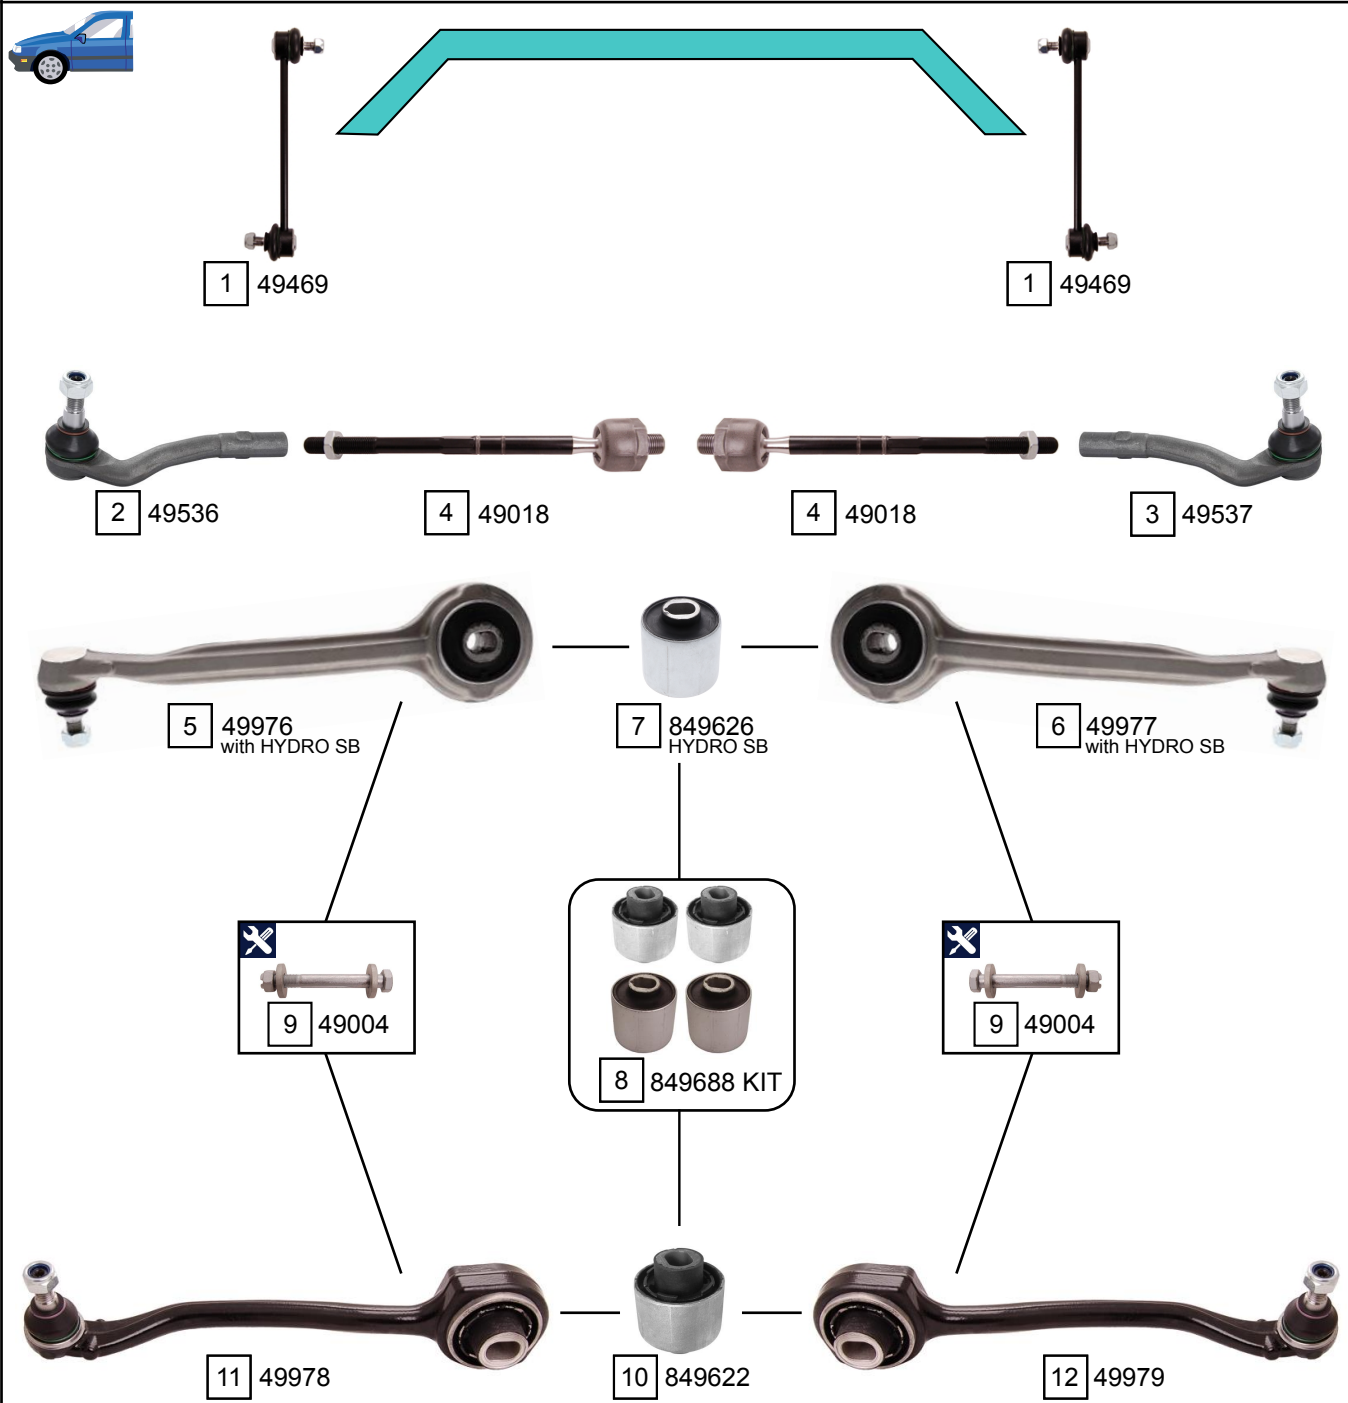

SLK (R171)

03/2004 - 02/2011

| Ref. | Sidem Ref. | Description | OE-number | Measures | Ref. | Sidem Ref. | Description | OE-number | Measures |
|------|------------|-------------------|------------------|--------------------|------|------------|---------------------|------------------|------------------|
| 1 | 49469 | stabilizer link | 171 323 00 17 | L:255 | 7 | 849626 | silentblock for TCA | 203 333 10 14 | di:17.4 do:70.2 |
| 2 | 49536 | tie rod end left | 203 330 39 03 | c:16 th:FM14X1.5R | 8 | 849688 KIT | silentblock kit | 203 333 09 14 S1 | |
| 3 | 49537 | tie rod end right | 203 330 40 03 | c:16 th:FM14X1.5R | 9 | 49004 | mounting kit | 000 330 00 18 | th:M14X.15 L:120 |
| 4 | 49018 | axial joint | 171 338 00 15 | th:MM16X1.5R L:266 | 10 | 849622 | silentblock for TCA | 203 333 09 14 | di:10.2 do:70.5 |
| 5 | 49976 | TCA left wbj | 204 330 43 11 S1 | c:16.3 | 11 | 49978 | TCA left wbj | 204 330 19 11 | c:16.3 |
| 6 | 49977 | TCA right wbj | 204 330 44 11 S1 | c:16.3 | 12 | 49979 | TCA right wbj | 204 330 20 11 | c:16.3 |