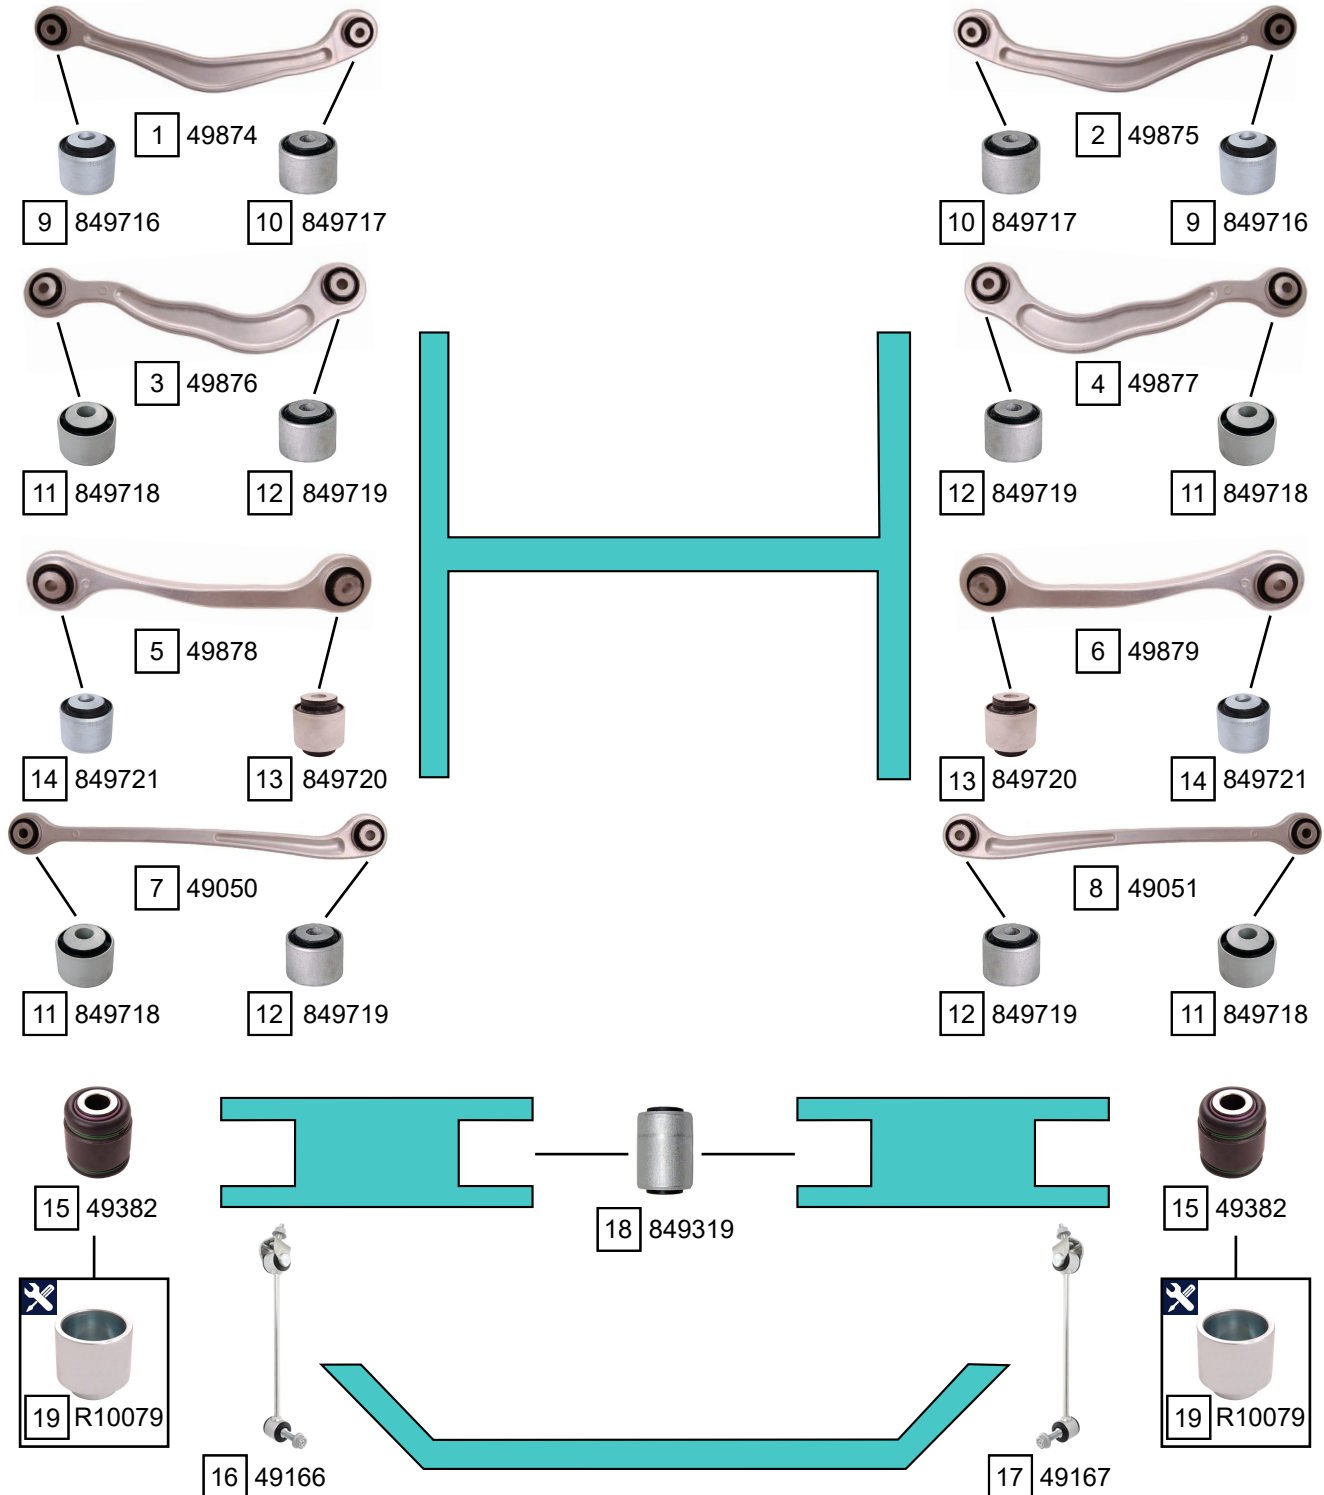

MERCEDES

S-CLASS

S-CLASS (W221)
S-CLASS COUPE - CL (C216)

10/2005 - 12/2013
05/2006 - 12/2013

Ref.	Sidem Ref.	Description	OE-number	Measures	Ref.	Sidem Ref.	Description	OE-number	Measures
1	49874	TCA left	221 350 02 06	L:395	11	849718	silentblock for TCA	Part of	di:12.2 do:39.4
2	49875	TCA right	221 350 10 06	L:395	12	849719	silentblock for TCA	Part of	di:12.2 do:39.6
3	49876	TCA left	222 350 01 32	L:322	13	849720	silentblock for TCA	Part of	di:12.1 do:42.4
4	49877	TCA right	222 350 02 32	L:322	14	849721	silentblock for TCA	Part of	di:12.2 do:42.4
5	49878	TCA left	221 350 11 53	L:285	15	49382	ball joint rear	204 352 00 27	di:14.2 do:40
6	49879	TCA right	221 350 12 53	L:285	16	49166	stabiliser link left	221 320 19 89	L:241
7	49050	TCA left	222 350 01 29	L:432	17	49167	stabiliser link right	221 320 22 89	L:241
8	49051	TCA right	222 350 02 29	L:432	18	849319	silentblock for TCA	222 352 08 65	di:12.2 do:51.4
9	849716	silentblock for TCA	Part of	di:12.1 do:41.5	19	R10079	mounting tool ring ø46 ø38	TOOL	di:38 do:46
10	849717	silentblock for TCA	Part of	di:12.1 do:41.1					