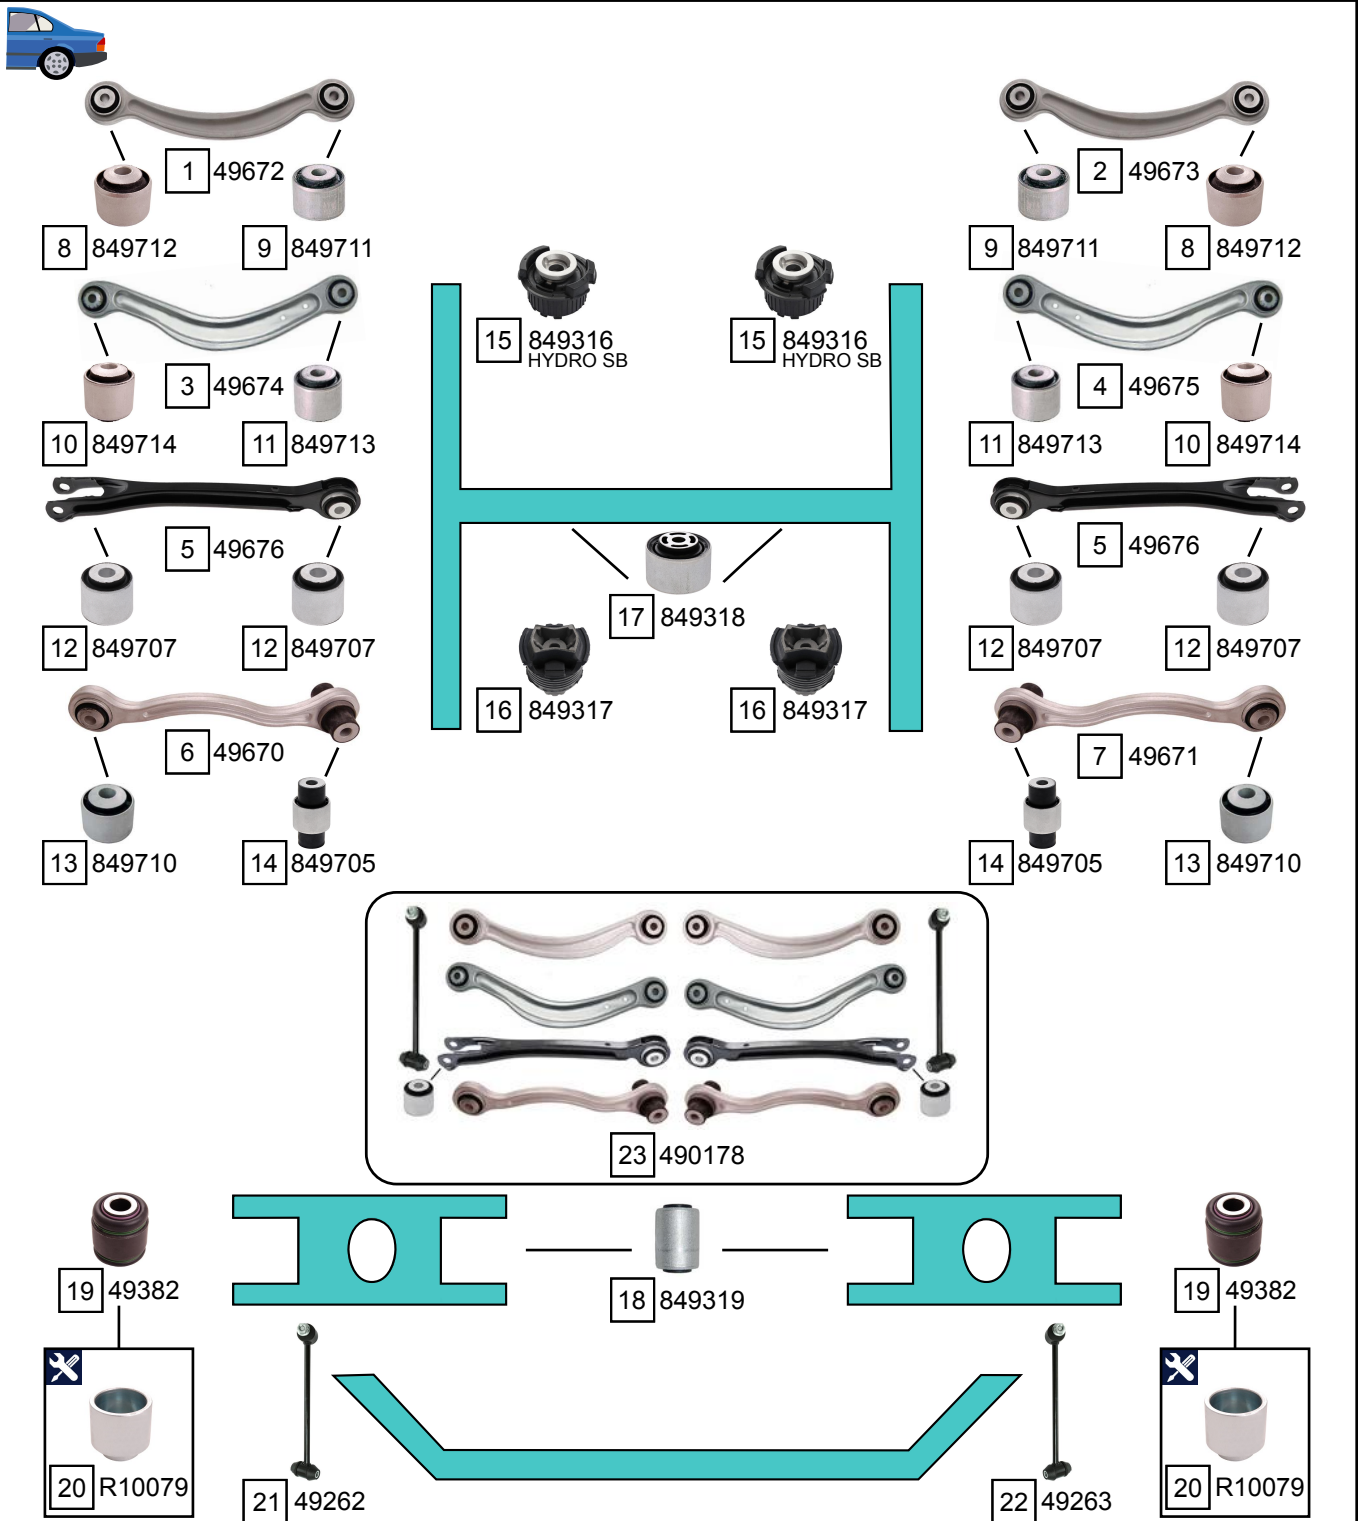

C-CLASS (W204)
C-CLASS (S204)
C-CLASS (C204)

01/2007 - 01/2014
08/2007 - 08/2014
06/2011 - 10/2015

Ref.	Sidem Ref.	Description	OE-number	Measures	Ref.	Sidem Ref.	Description	OE-number	Measures
1	49672	TCA left	204 350 21 06	L:312	13	849710	silentblock for TCA	Part of	di:12.3 do:40.2
2	49673	TCA right	204 350 22 06	L:312	14	849705	silentblock for TCA	Part of	di:12.2 do:40.3
3	49674	TCA left	205 350 61 03	L:342	15	849316	mounting axle body	204 351 08 42	di:17.8 do:77
4	49675	TCA right	205 350 62 03	L:342	16	849317	mounting axle body	204 350 02 75	di:13.3 do:90
5	49676	TCA	205 350 63 03	L:331	17	849318	mounting axle body	204 351 04 42	di:15.2 do:74.2
6	49670	TCA left	205 350 65 03	L:265	18	849319	silentblock for TCA	222 352 08 65	di:12.2 do:51.4
7	49671	TCA right	205 350 66 03	L:265	19	49382	ball joint rear	204 352 00 27	di:14.2 do:40
8	849712	silentblock for TCA	Part of	di:12.3 do:43.5	20	R10079	mounting tool ring ø46 ø38	TOOL	di:38 do:46
9	849711	silentblock for TCA	Part of	di:12.3 do:43.5	21	49262	stabilizer link left	204 320 05 89	L:232
10	849714	silentblock for TCA	Part of	di:12.2 do:39.5	22	49263	stabilizer link right	204 320 04 89	L:232
11	849713	silentblock for TCA	Part of	di:12.3 do:39.5	23	490178	set TCA + stab. link	205 350 61 03 S1	
12	849707	silentblock for TCA	230 352 15 65	di:12.1 do:38.5					