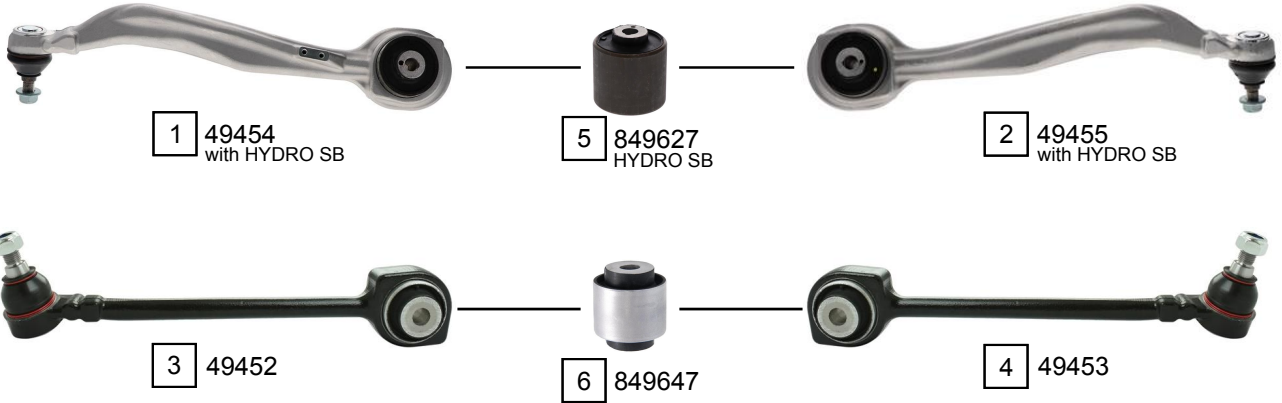

MERCEDES

C-CLASS

C-CLASS (W204)
C-CLASS (S204)
C-CLASS (C204)

01/2007 - 01/2014
08/2007 - 08/2014
06/2011 - 10/2015

4MATIC

HYDRO. PS EXC. 4MATIC

Ref.	Sidem Ref.	Description	OE-number	Measures	Ref.	Sidem Ref.	Description	OE-number	Measures
1	49454	TCA left wbj	204 330 73 11 S1	c:17.5	5	849627	silentblock for TCA	204 333 11 14	di:14.8 do:70.2
2	49455	TCA right wbj	204 330 74 11 S1	c:17.5	6	849647	silentblock for TCA	Part of	di:14.8 do:55.2
3	49452	TCA left wbj	204 330 29 11	c:17.5	7	49653	set TCA + stab. link + tr	204 330 67 11 S2	
4	49453	TCA right wbj	204 330 30 11	c:17.5	8	849501	strut mount	204 320 09 73	di:10.2 do:70.2 L:45