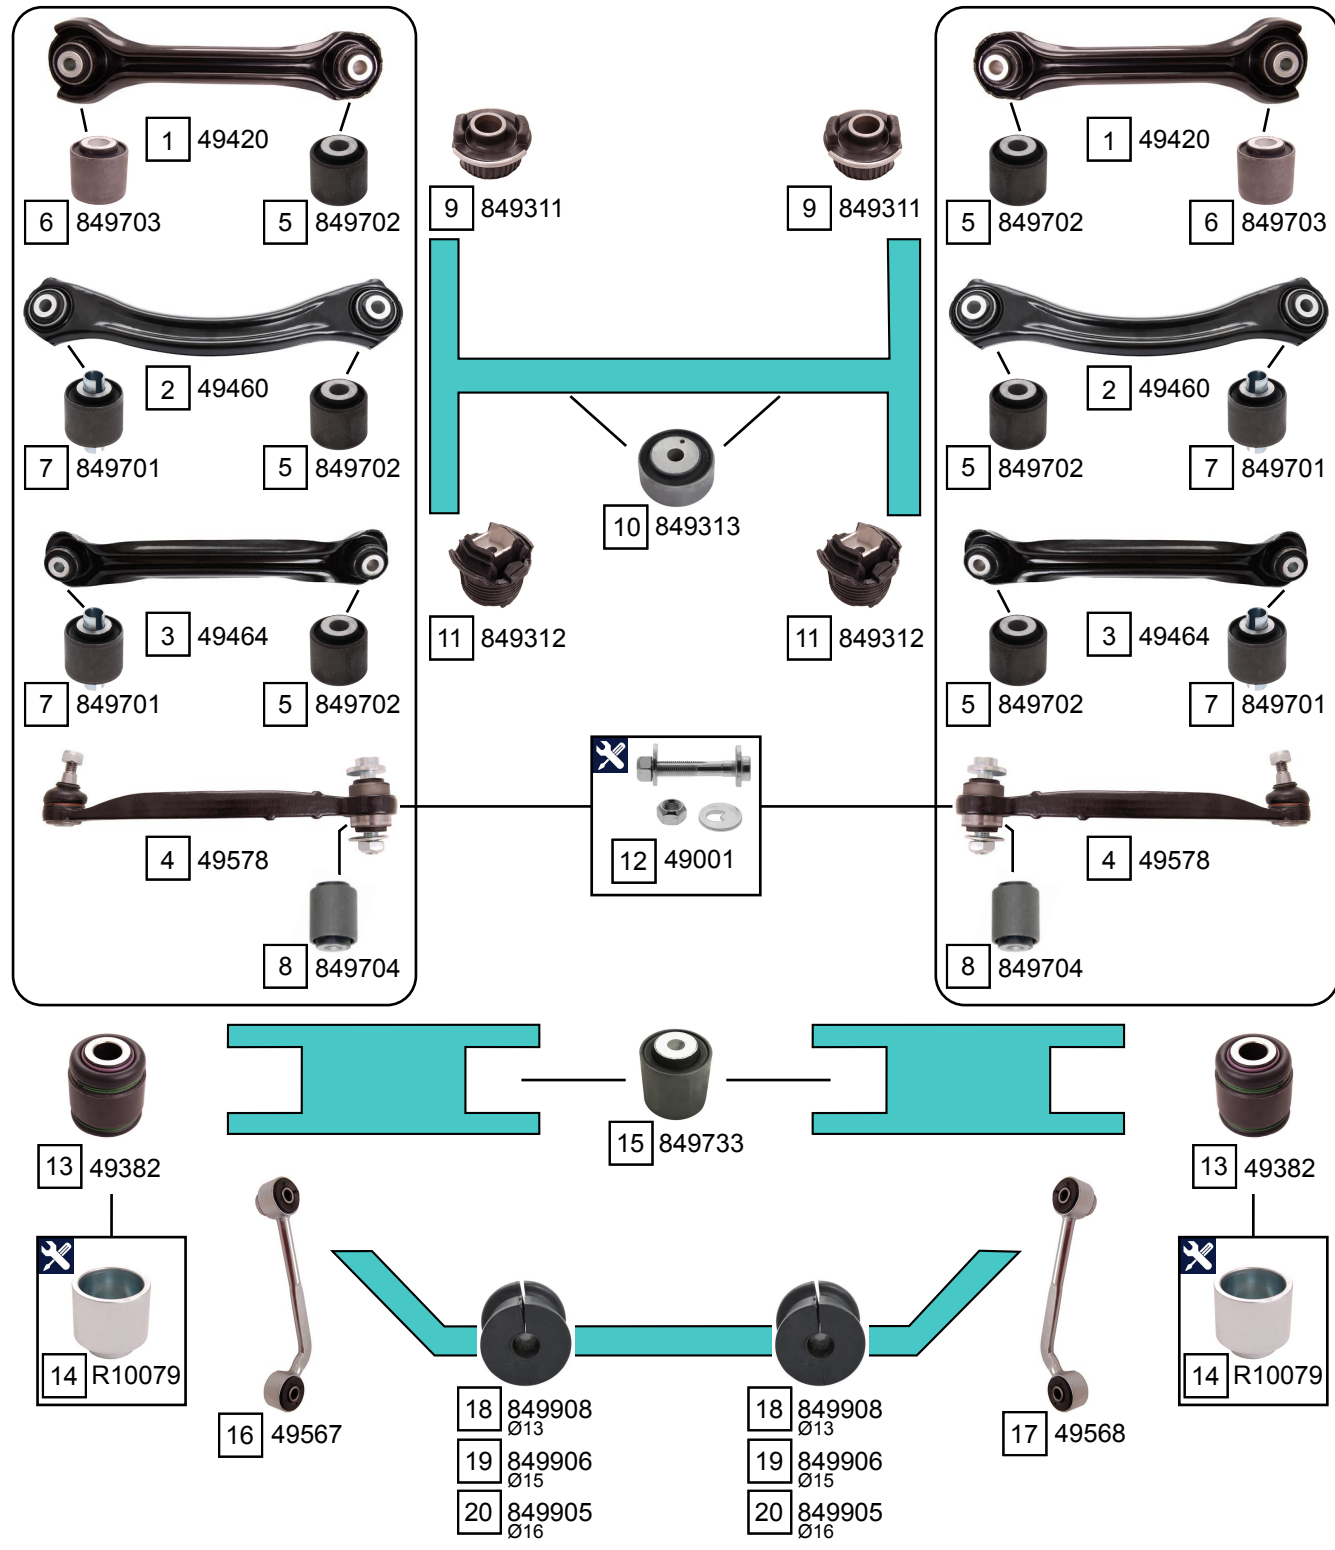

CLC (CL203)

05/2008 - 06/2011

Ref.	Sidem Ref.	Description	OE-number	Measures	Ref.	Sidem Ref.	Description	OE-number	Measures
1	49420	track rod	210 350 33 06	L:247	11	849312	mounting axle body	203 351 01 42	di:13.2 do:91
2	49460	track rod	210 350 34 06	L:299	12	49001	mounting kit	140 350 11 70	th:M12x1.5R
3	49464	track rod	210 350 38 06	L:314	13	49382	ball joint rear	204 352 00 27	di:14.2 do:40
4	49578	TCA	203 350 07 53	c:11.3	14	R10079	mounting tool ring ø46 ø38	TOOL	di:38 do:46
5	849702	silentblock for TCA	Part of	di:12.1 do:36.2	15	849733	silentblock for TCA	203 352 00 65	di:12.1 do:51.4
6	849703	silentblock for TCA	Part of	di:13.1 do:36.2	16	49567	stabilizer link left	203 320 07 89	L:184
7	849701	silentblock for TCA	124 352 35 65	di:12.8 do:36.1	17	49568	stabilizer link right	203 320 08 89	L:184
8	849704	silentblock for TCA	201 352 88 65	di:12.2 do:31.5	18	849908	stabilizer mounting	203 326 03 81	di:13
9	849311	mounting axle body	171 351 01 42	di:17.5 do:77	19	849906	stabilizer mounting	203 326 01 81	di:15
10	849313	mounting axle body	129 351 21 42	di:14.4 do:66.2	20	849905	stabilizer mounting	203 326 00 81	di:16