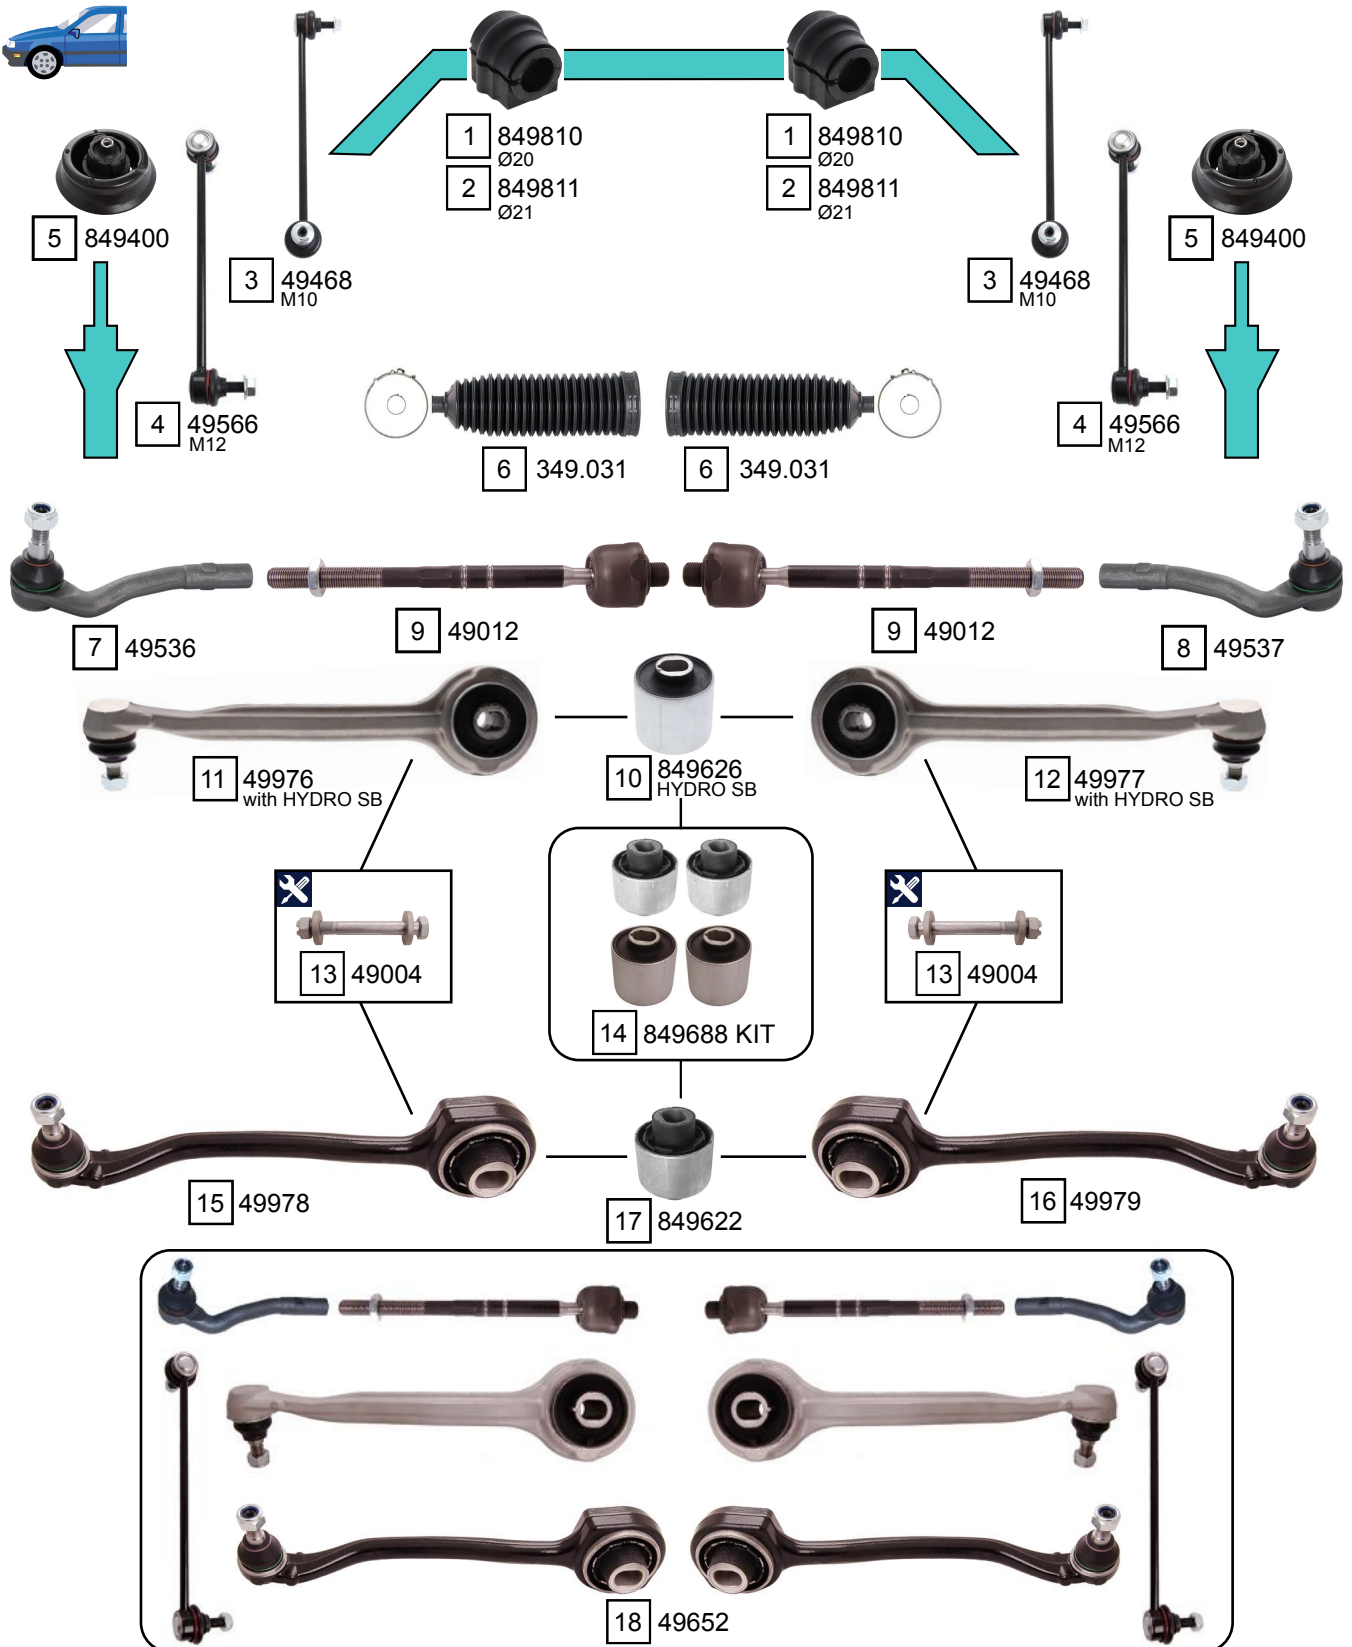

CLC (CL203)

05/2008 - 06/2011

Ref.	Sidem Ref.	Description	OE-number	Measures	Ref.	Sidem Ref.	Description	OE-number	Measures
1	849810	stabilizer mounting	203 323 20 85	di:20	10	849626	silentblock for TCA	203 333 10 14	di:17.4 do:70.2
2	849811	stabilizer mounting	203 323 21 85	di:21	11	49976	TCA left wbj	204 330 43 11 S1	c:16.3
3	49468	stabilizer link	203 320 28 89	L:276	12	49977	TCA right wbj	204 330 44 11 S1	c:16.3
4	49566	stabilizer link	203 320 29 89	L:277	13	49004	mounting kit	000 330 00 18	th:M14X.15 L:120
5	849400	strut mount	203 320 02 73	do:235	14	849688 KIT	silentblock kit	203 333 09 14 S1	
6	349.031	steering rack gaiter	171 463 00 96	D:64 d:14 L:213	15	49978	TCA left wbj	204 330 19 11	c:16.3
7	49536	tie rod end left	203 330 39 03	c:16 th:FM14X1.5R	16	49979	TCA right wbj	204 330 20 11	c:16.3
8	49537	tie rod end right	203 330 40 03	c:16 th:FM14X1.5R	17	849622	silentblock for TCA	203 333 09 14	di:10.2 do:70.5
9	49012	axial joint	230 338 00 15	th:MM16X1.5R L:244	18	49652	set TCA + stab. link + tr	204 330 19 11 S3	