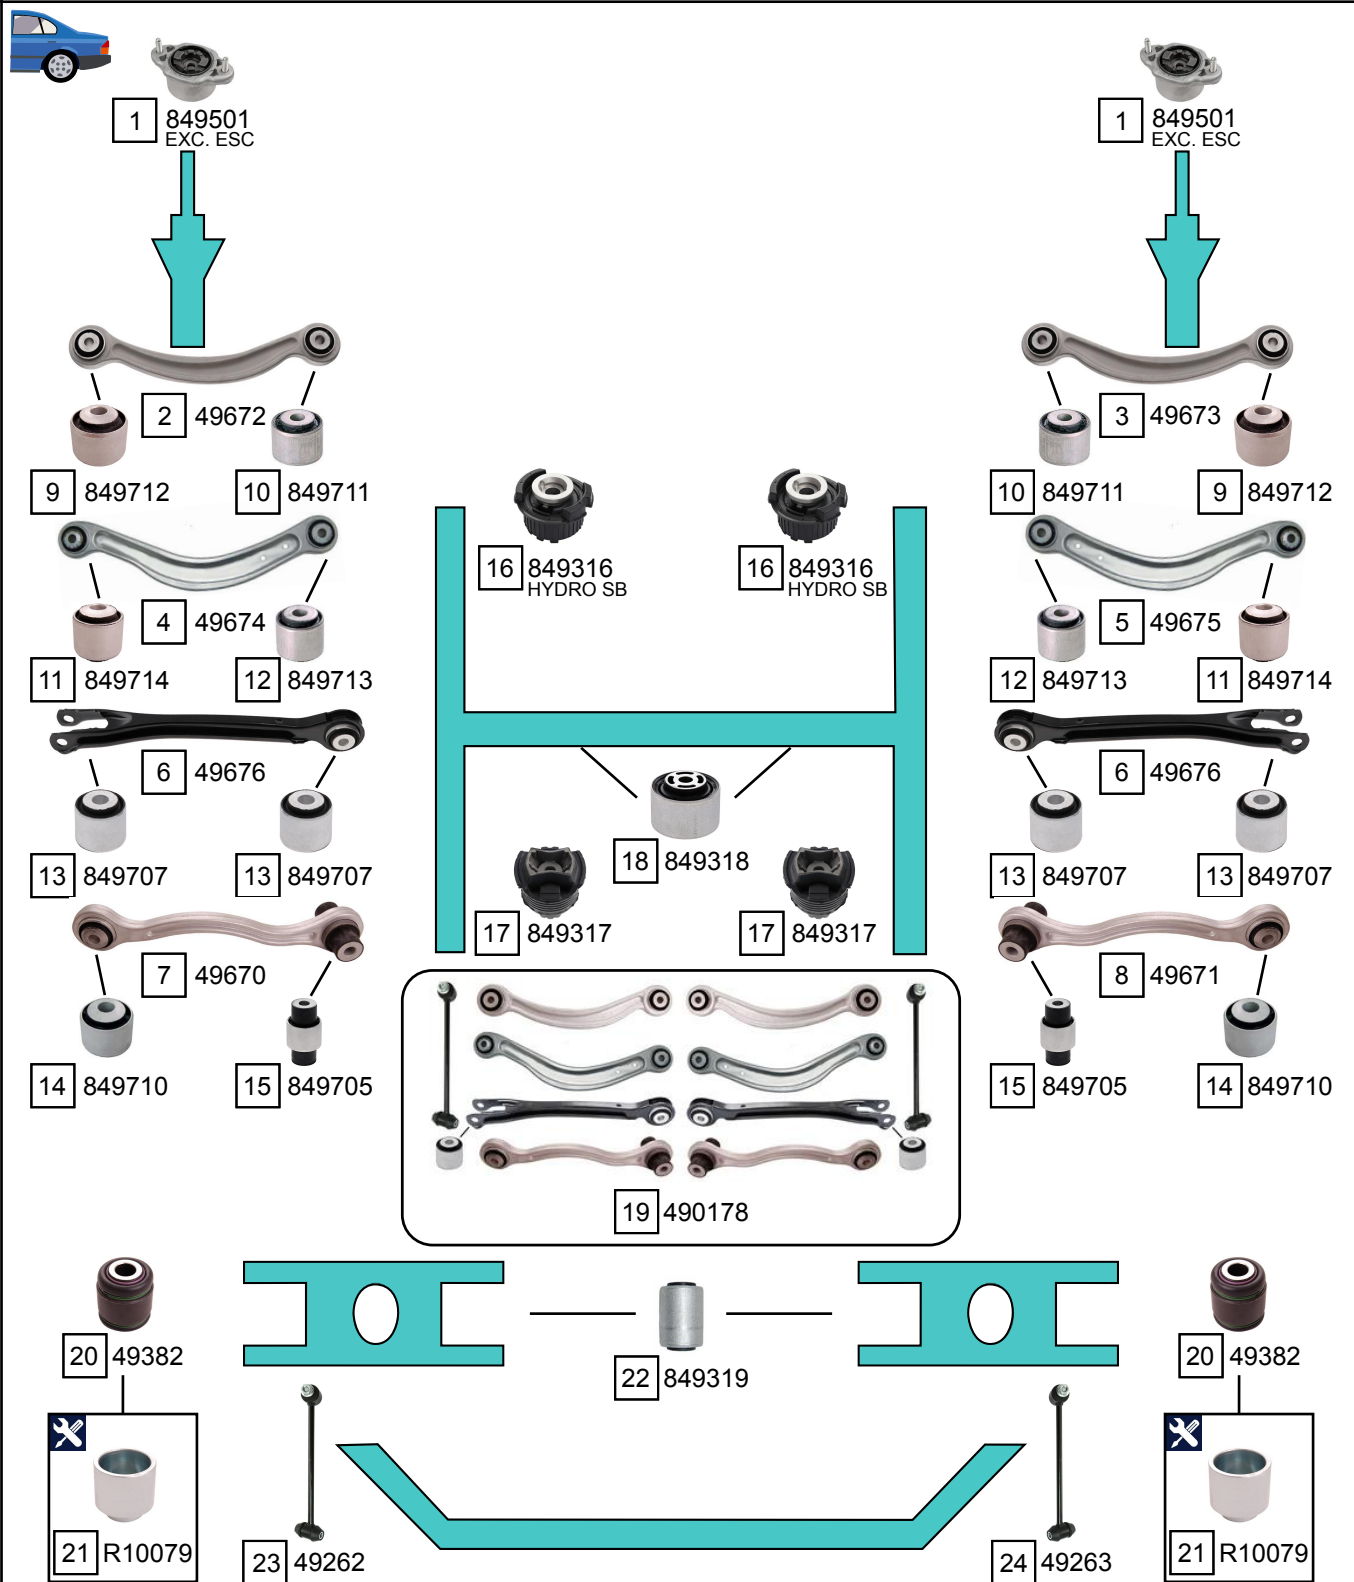

GLK (X204)

06/2008 - 06/2015

Ref.	Sidem Ref.	Description	OE-number	Measures	Ref.	Sidem Ref.	Description	OE-number	Measures
1	849501	strut mount	204 320 09 73	di:10.2 do:70.2 L:45	13	849707	silentblock for TCA	230 352 15 65	di:12.1 do:38.5
2	49672	TCA left	204 350 21 06	L:312	14	849710	silentblock for TCA	Part of	di:12.3 do:40.2
3	49673	TCA right	204 350 22 06	L:312	15	849705	silentblock for TCA	Part of	di:12.2 do:40.3
4	49674	TCA left	205 350 61 03	L:342	16	849316	mounting axle body	204 351 08 42	di:17.8 do:77
5	49675	TCA right	205 350 62 03	L:342	17	849317	mounting axle body	204 350 02 75	di:13.3 do:90
6	49676	TCA	205 350 63 03	L:331	18	849318	mounting axle body	204 351 04 42	di:15.2 do:74.2
7	49670	TCA left	205 350 65 03	L:265	19	490178	set TCA + stab. link	205 350 61 03 S1	
8	49671	TCA right	205 350 66 03	L:265	20	49382	ball joint rear	204 352 00 27	di:14.2 do:40
9	849712	silentblock for TCA	Part of	di:12.3 do:43.5	21	R10079	mounting tool ring ø46 ø38	TOOL	di:38 do:46
10	849711	silentblock for TCA	Part of	di:12.3 do:43.5	22	849319	silentblock for TCA	222 352 08 65	di:12.2 do:51.4
11	849714	silentblock for TCA	Part of	di:12.2 do:39.5	23	49262	stabilizer link left	204 320 05 89	L:232
12	849713	silentblock for TCA	Part of	di:12.3 do:39.5	24	49263	stabilizer link right	204 320 04 89	L:232