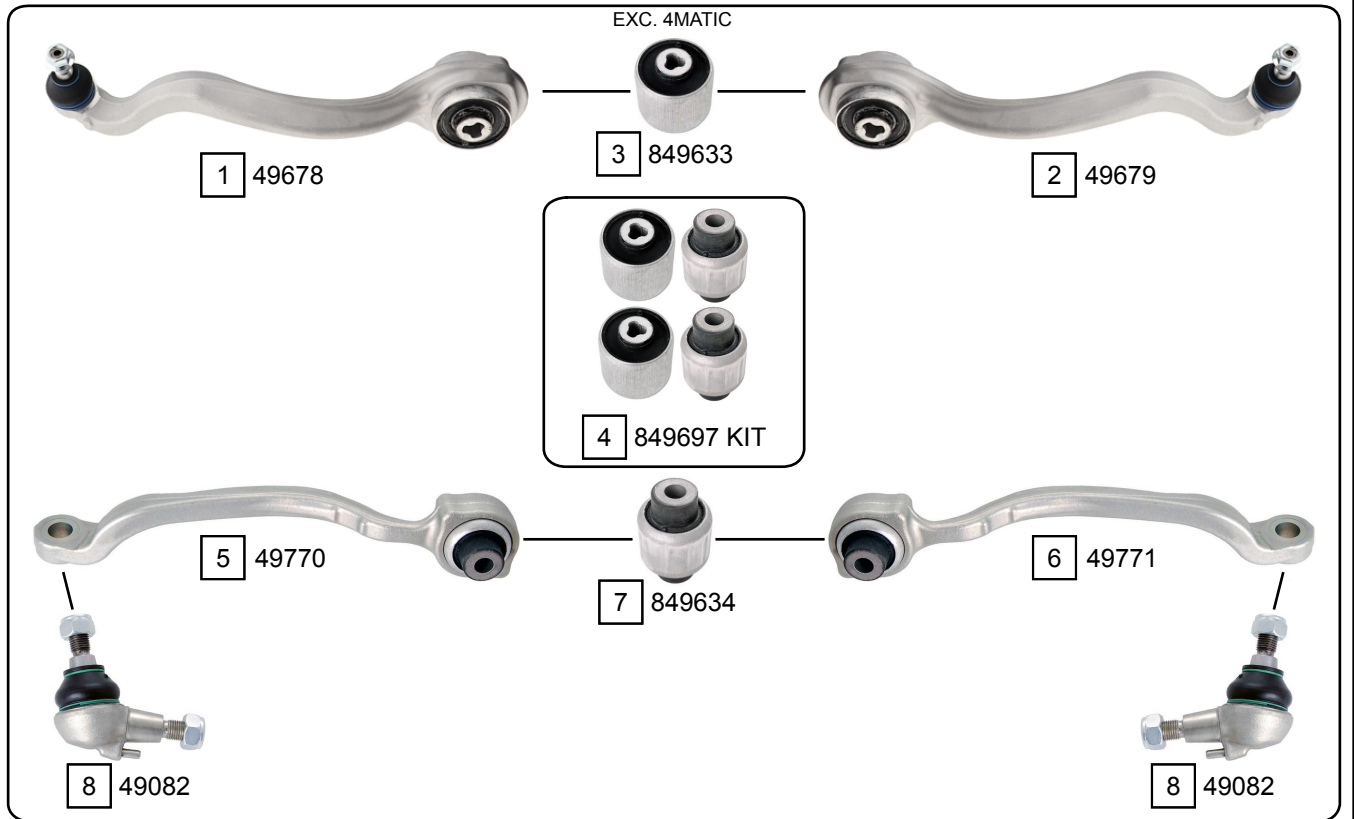

E-CLASS (W212)
E-CLASS (S212)

01/2009 - 12/2016
08/2009 - 12/2016

Ref.	Sidem Ref.	Description	OE-number	Measures	Ref.	Sidem Ref.	Description	OE-number	Measures
1	49678	TCA left wbj	212 330 27 11	c:17.5	8	49082	ball joint	212 330 01 35	c:17.8
2	49679	TCA right wbj	212 330 28 11	c:17.5	9	49252	TCA left wbj	212 330 31 11 S1	c:17.3
3	849633	silentblock for TCA	212 333 00 14	do:75.2	10	49253	TCA right wbj	212 330 32 11 S1	c:17.3
4	849697 KIT	silentblock kit	212 333 00 14 S1		11	849646	silentblock for TCA	212 333 03 14	di:14.2 do:75.5
5	49770	TCA left wobj	212 330 29 11	c:17	12	49352	TCA wbj	212 330 19 11	c:17.8
6	49771	TCA right wobj	212 330 30 11	c:17	13	849647	silentblock for TCA	Part of	di:14.8 do:55.2
7	849634	silentblock for TCA	Part of	di:14.2 do:53.2	14	849501	strut mount	204 320 09 73	di:10.2 do:70.2 L:45