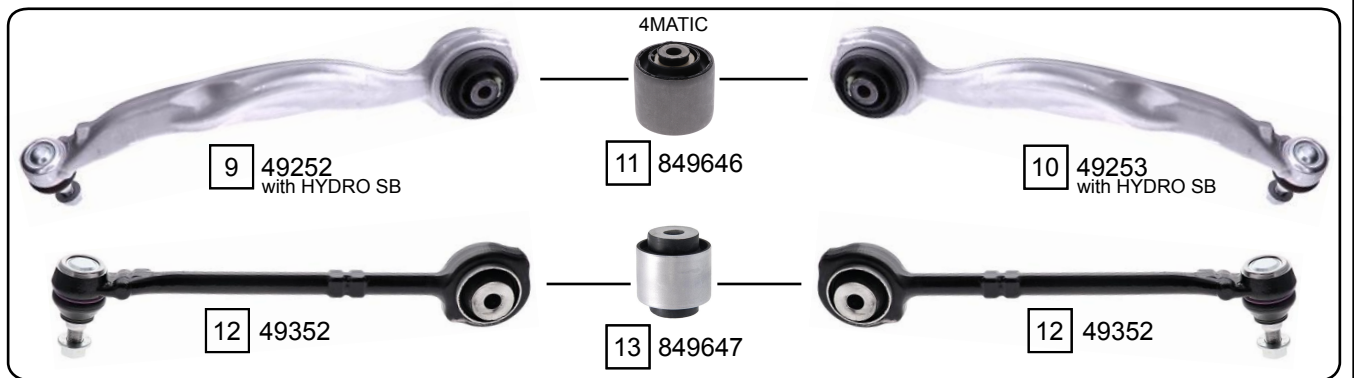

E-CLASS (W212)
E-CLASS (S212)

01/2009 - 12/2016
08/2009 - 12/2016

Ref.	Sidem Ref.	Description	OE-number	Measures	Ref.	Sidem Ref.	Description	OE-number	Measures
1	49678	TCA left wbj	212 330 27 11	c:17.5	8	49082	ball joint	212 330 01 35	c:17.8
2	49679	TCA right wbj	212 330 28 11	c:17.5	9	49252	TCA left wbj	212 330 31 11 S1	c:17.3
3	849633	silentblock for TCA	212 333 00 14	do:75.2	10	49253	TCA right wbj	212 330 32 11 S1	c:17.3
4	849697 KIT	silentblock kit	212 333 00 14 S1		11	849646	silentblock for TCA	212 333 03 14	di:14.2 do:75.5
5	49770	TCA left wobj	212 330 29 11	c:17	12	49352	TCA wbj	212 330 19 11	c:17.8
6	49771	TCA right wobj	212 330 30 11	c:17	13	849647	silentblock for TCA	Part of	di:14.8 do:55.2
7	849634	silentblock for TCA	Part of	di:14.2 do:53.2	14	849501	strut mount	204 320 09 73	di:10.2 do:70.2 L:45