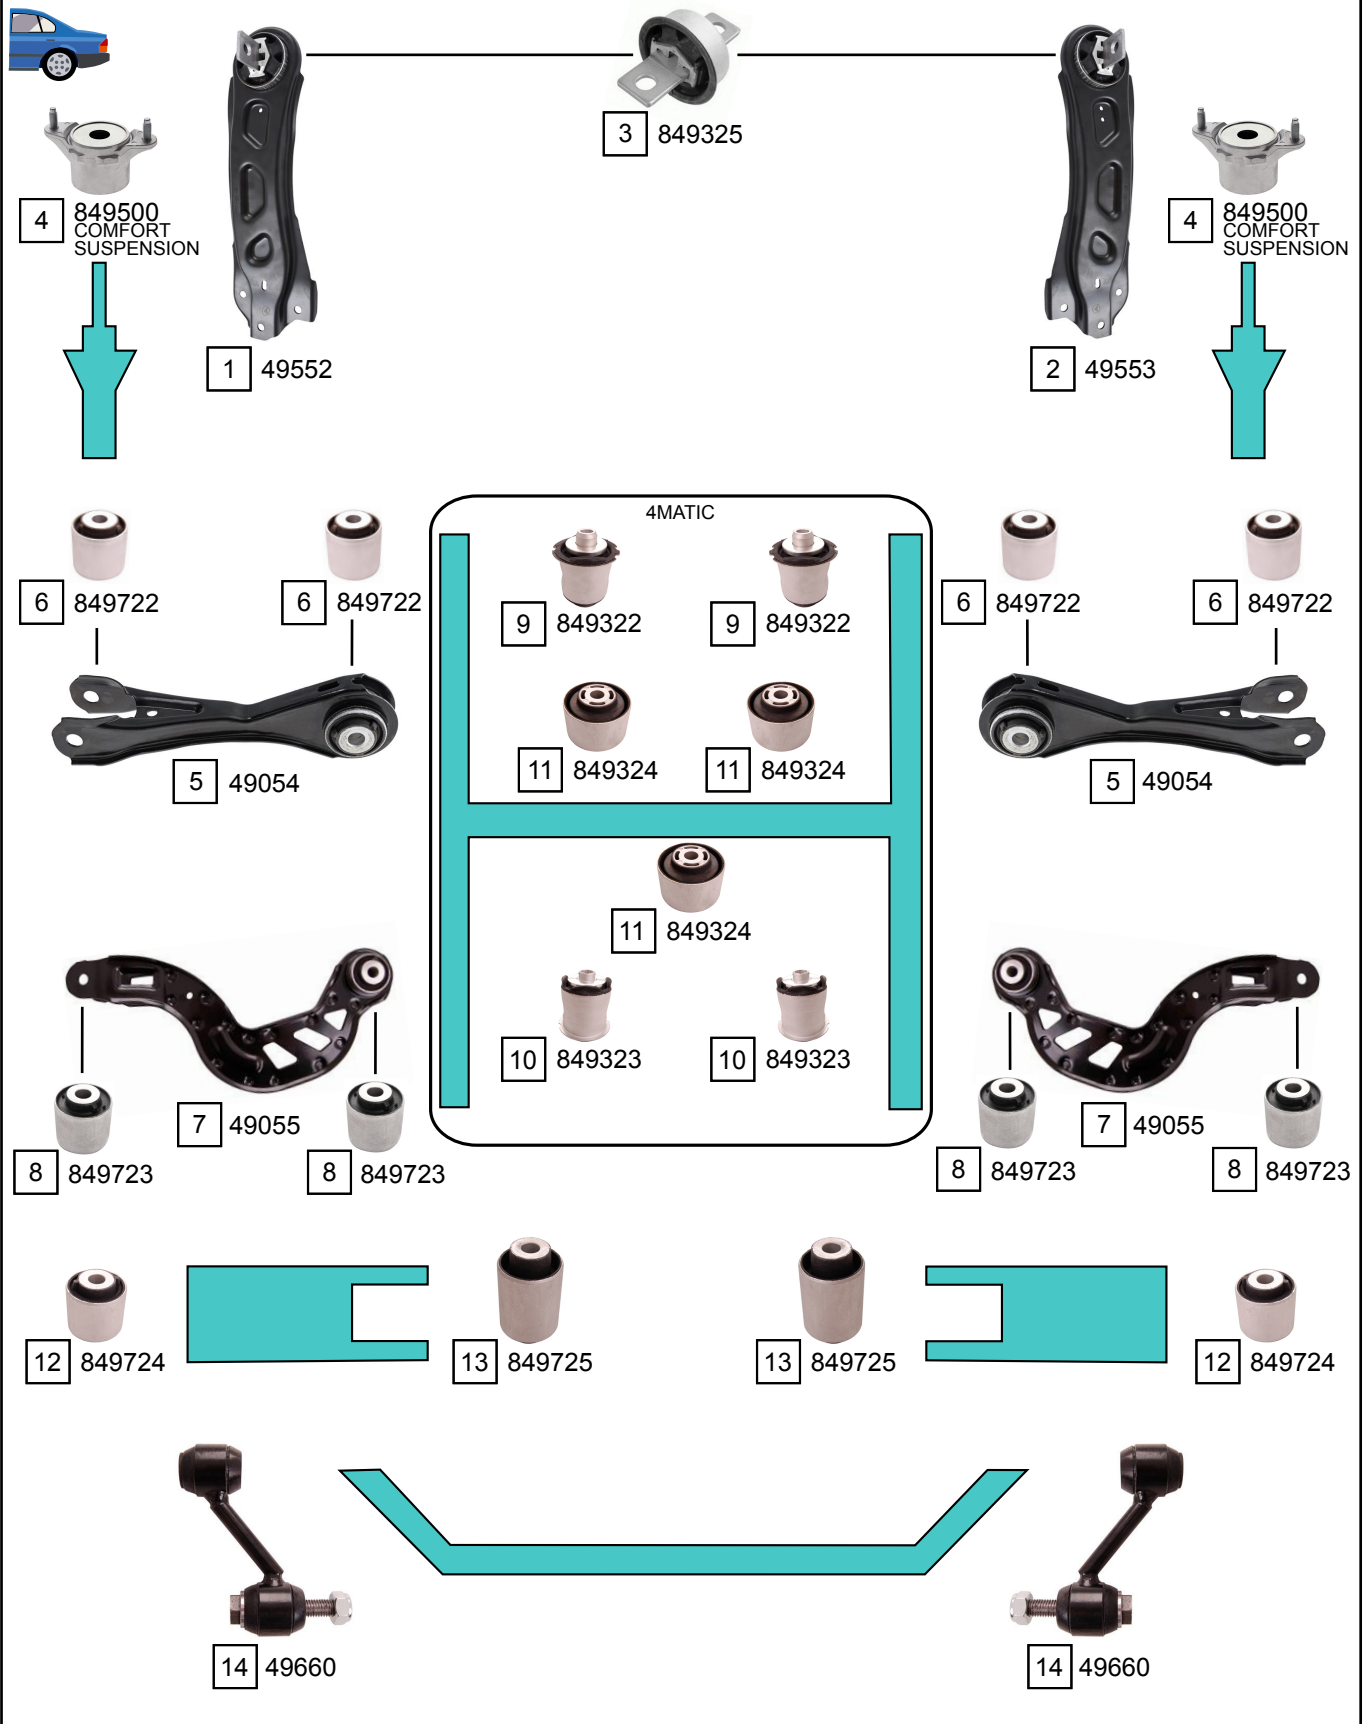

B-CLASS (W246, W242)

11/2011 - 12/2018

Ref.	Sidem Ref.	Description	OE-number	Measures	Ref.	Sidem Ref.	Description	OE-number	Measures
1	49552	TCA	246 350 04 06	L:390	8	849723	silentblock for TCA	246 352 01 65	di:12.1 do:45.2
2	49553	TCA	246 350 05 06	L:390	9	849322	mounting axle body	246 351 07 00	di:12.1 do:69
3	849325	mounting axle body	Part of	do:82	10	849323	mounting axle body	246 351 04 00	di:16 do:69
4	849500	strut mount	Part of	di:10.2 do:69.2 L:60.6	11	849324	mounting axle body	246 351 02 00	di:14.7 do:74.1
5	49054	track rod	246 350 00 53	L:206	12	849724	silentblock for TCA	246 352 09 65	di:12 do:45
6	849722	silentblock for TCA	246 352 02 65	di:12 do:45	13	849725	silentblock for TCA	246 352 01 00	di:12.1 do:45
7	49055	track rod	246 350 10 06	L:328	14	49660	stabilizer link rear axle	246 320 04 89	L:80