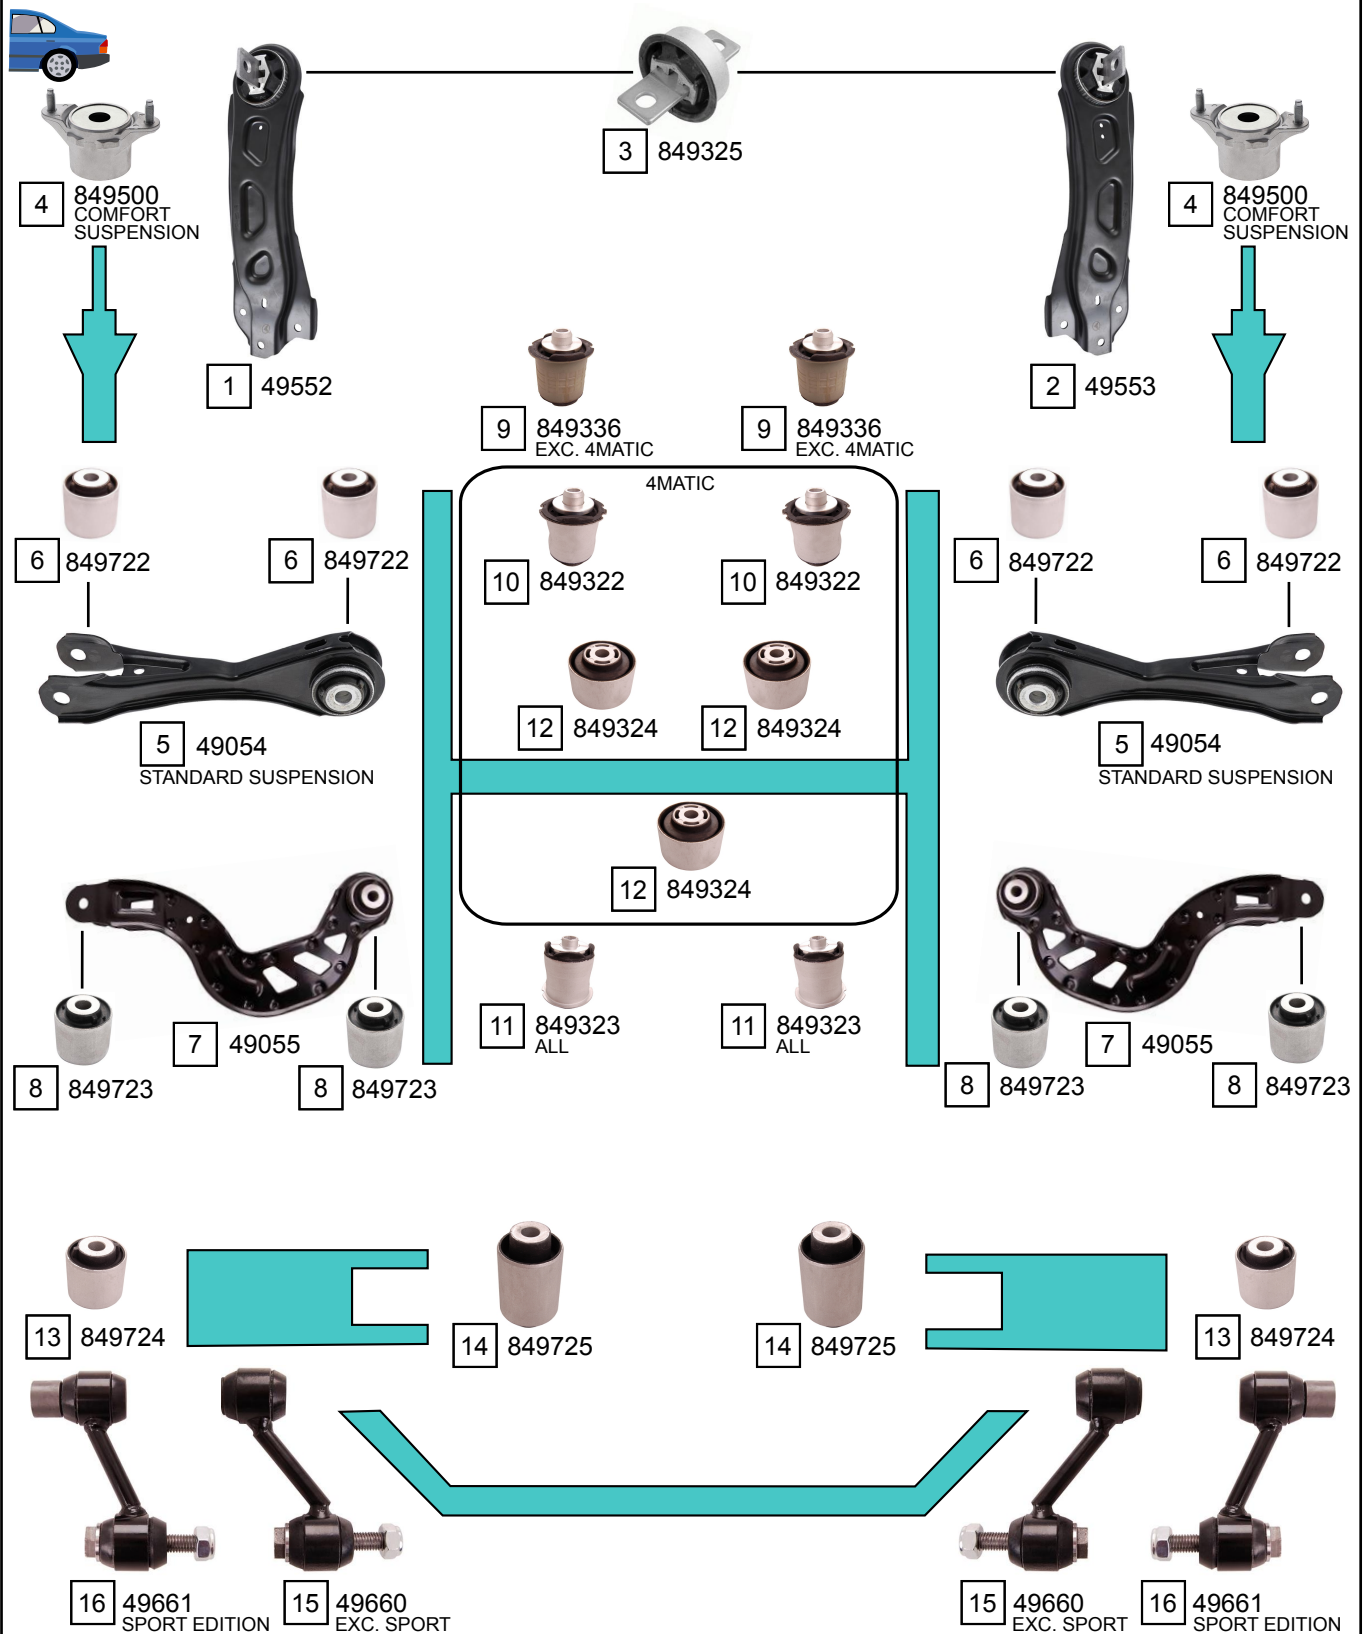

CLA (C117)
CLA SHOOTING BRAKE (X117)

01/2013 - 03/2019
01/2015 - 03/2019

Ref.	Sidem Ref.	Description	OE-number	Measures	Ref.	Sidem Ref.	Description	OE-number	Measures
1	49552	TCA	246 350 04 06	L:390	9	849336	mounting axle body	246 351 05 00	di:12.2 do:70
2	49553	TCA	246 350 05 06	L:390	10	849322	mounting axle body	246 351 07 00	di:12.1 do:69
3	849325	mounting axle body	Part of	do:82	11	849323	mounting axle body	246 351 04 00	di:16 do:69
4	849500	strut mount	Part of	di:10.2 do:69.2 L:60.6	12	849324	mounting axle body	246 351 02 00	di:14.7 do:74.1
5	49054	track rod	246 350 00 53	L:206	13	849724	silentblock for TCA	246 352 09 65	di:12 do:45
6	849722	silentblock for TCA	246 352 02 65	di:12 do:45	14	849725	silentblock for TCA	246 352 01 00	di:12.1 do:45
7	49055	track rod	246 350 10 06	L:328	15	49660	stabilizer link rear axle	246 320 04 89	L:80
8	849723	silentblock for TCA	246 352 01 65	di:12.1 do:45.2	16	49661	stabilizer link rear axle	246 320 07 89	L:80