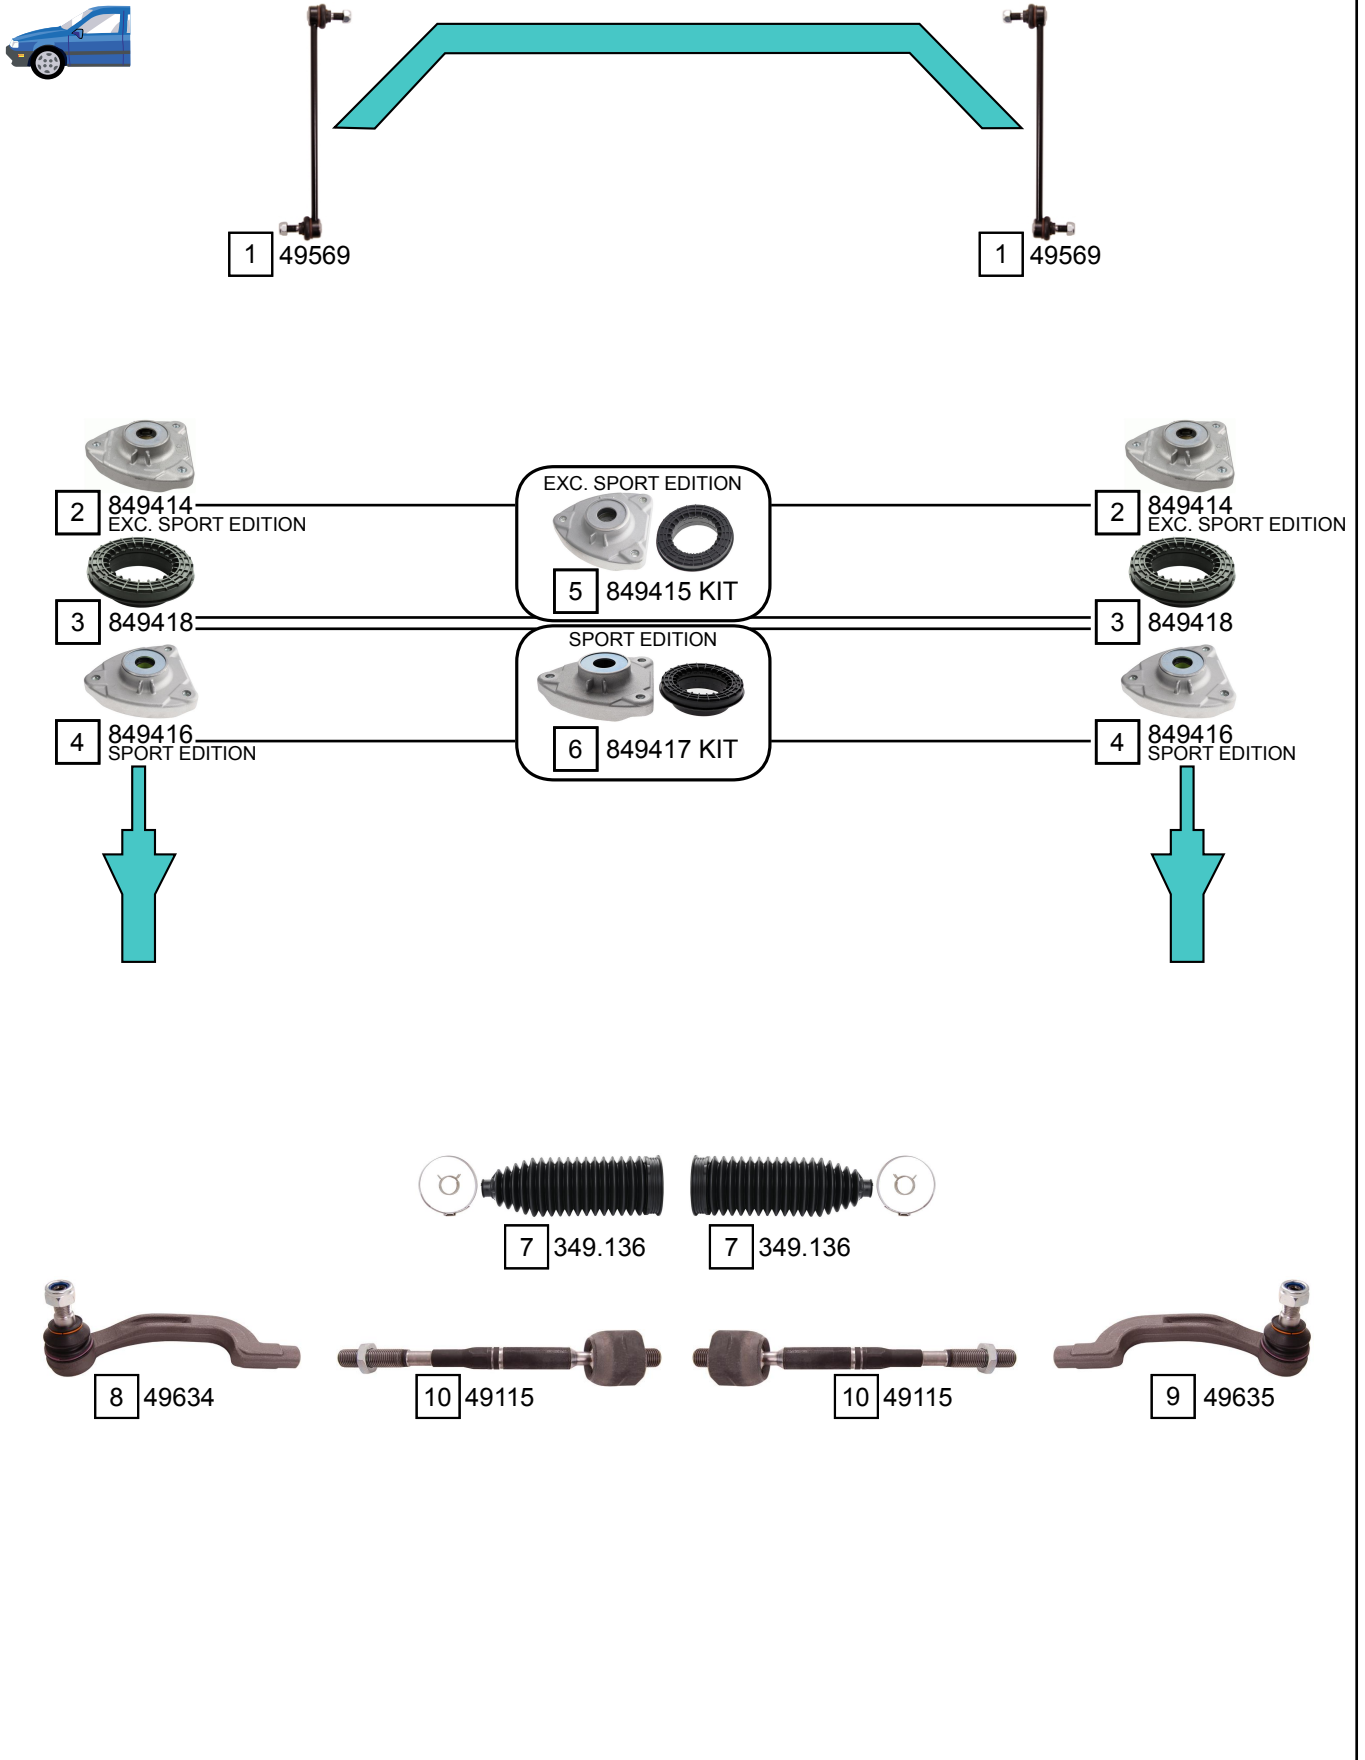

CLA (C117)
CLA SHOOTING BRAKE (X117)

01/2013 - 03/2019
01/2015 - 03/2019

Ref.	Sidem Ref.	Description	OE-number	Measures	Ref.	Sidem Ref.	Description	OE-number	Measures
1	49569	stabilizer link	246 320 06 89	L:334	6	849417 KIT	strut mount kit	176 320 01 73 S1	di:15 L:78
2	849414	strut mount	246 323 00 20	do:75.8 L:68	7	349.136	steering rack gaiter	246 463 00 96	D:58 d:15 L:192
3	849418	bearing	204 981 00 25	di:82 do:126.5 L:36.4	8	49634	tie rod end left	246 330 17 00	c:16.3 th:FM14X1.5R
4	849416	strut mount	176 320 01 73	di:15.2 do:75.4 L:77.8	9	49635	tie rod end right	246 330 18 00	c:16.3 th:FM14X1.5R
5	849415 KIT	strut mount kit	246 323 00 20 S1	do:76 L:68	10	49115	axial joint	246 338 00 00	th:MM14X1.5R L:222