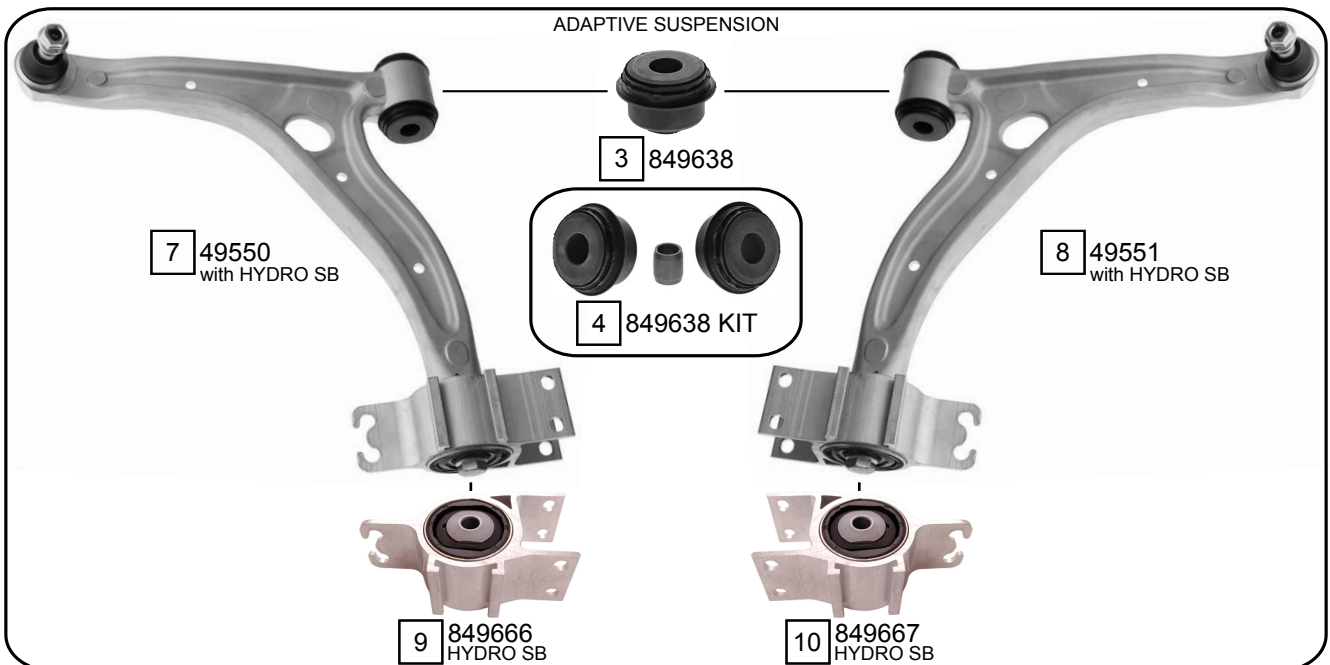

CLA (C117)  
CLA SHOOTING BRAKE (X117)

01/2013 - 03/2019  
01/2015 - 03/2019

Ref.	Sidem Ref.	Description	OE-number	Measures	Ref.	Sidem Ref.	Description	OE-number	Measures
1	49776	TCA left wbj	246 330 47 00	c:18	7	49550	TCA left wbj	156 330 01 00	c:18.1
2	49777	TCA right wbj	246 330 48 00	c:18	8	49551	TCA right wbj	156 330 02 00	c:18
3	849638	silentblock for TCA	246 333 01 14	di:19.8 do:46	9	849666	silentblock for TCA	246 333 05 14	di:14.2 do:70
4	849638 KIT	silentblock kit	246 333 01 14 S1		10	849667	silentblock for TCA	246 333 06 14	di:14.2 do:70
5	849640	silentblock for TCA	246 333 01 00	di:14.2 do:70	11	849600 KIT	silentblock kit	246 333 01 00 S2	
6	849641	silentblock for TCA	246 333 02 00	di:14.2 do:70					