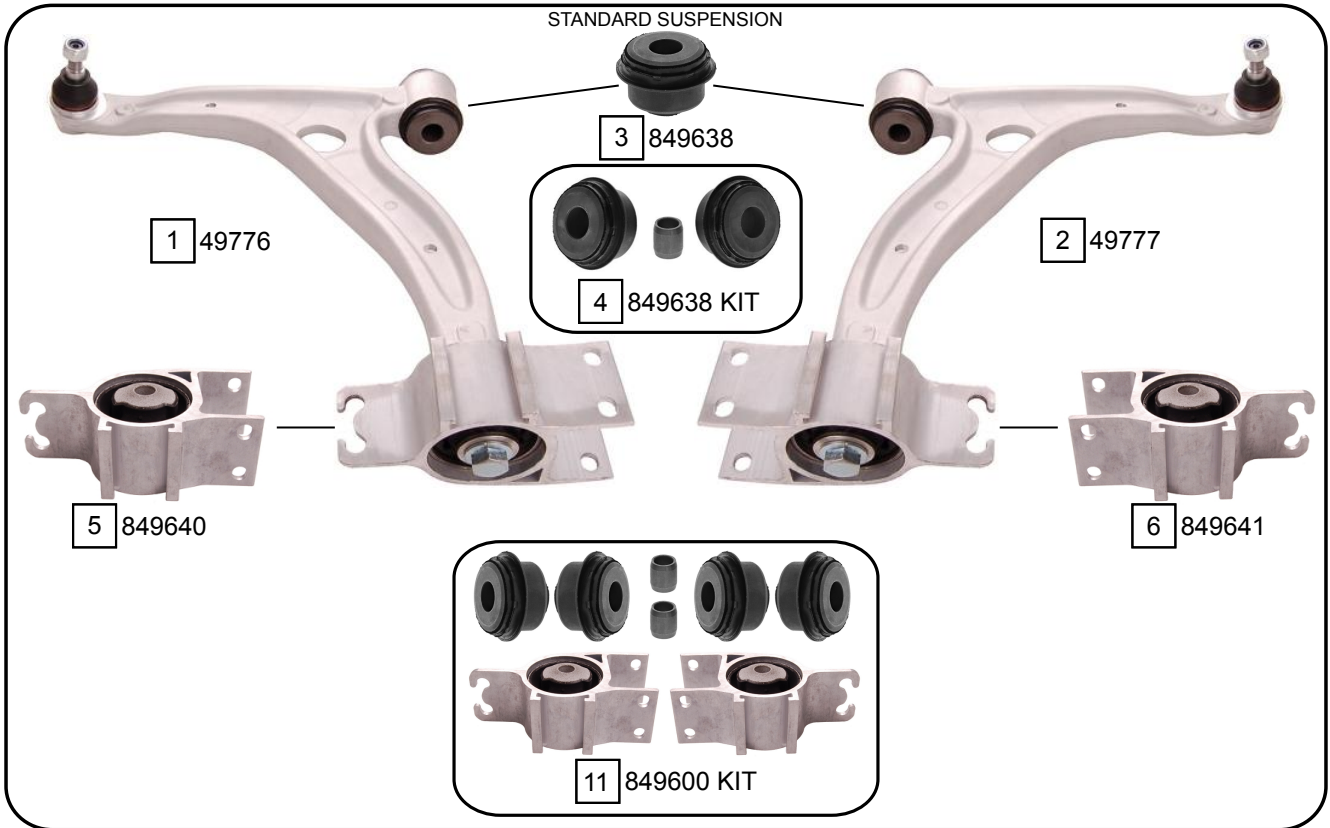

CLA (C117)  
CLA SHOOTING BRAKE (X117)

01/2013 - 03/2019  
01/2015 - 03/2019

Ref.	Sidem Ref.	Description	OE-number	Measures	Ref.	Sidem Ref.	Description	OE-number	Measures
1	49776	TCA left wbj	246 330 47 00	c:18	7	49550	TCA left wbj	156 330 01 00	c:18.1
2	49777	TCA right wbj	246 330 48 00	c:18	8	49551	TCA right wbj	156 330 02 00	c:18
3	849638	silentblock for TCA	246 333 01 14	di:19.8 do:46	9	849666	silentblock for TCA	246 333 05 14	di:14.2 do:70
4	849638 KIT	silentblock kit	246 333 01 14 S1		10	849667	silentblock for TCA	246 333 06 14	di:14.2 do:70
5	849640	silentblock for TCA	246 333 01 00	di:14.2 do:70	11	849600 KIT	silentblock kit	246 333 01 00 S2	
6	849641	silentblock for TCA	246 333 02 00	di:14.2 do:70					