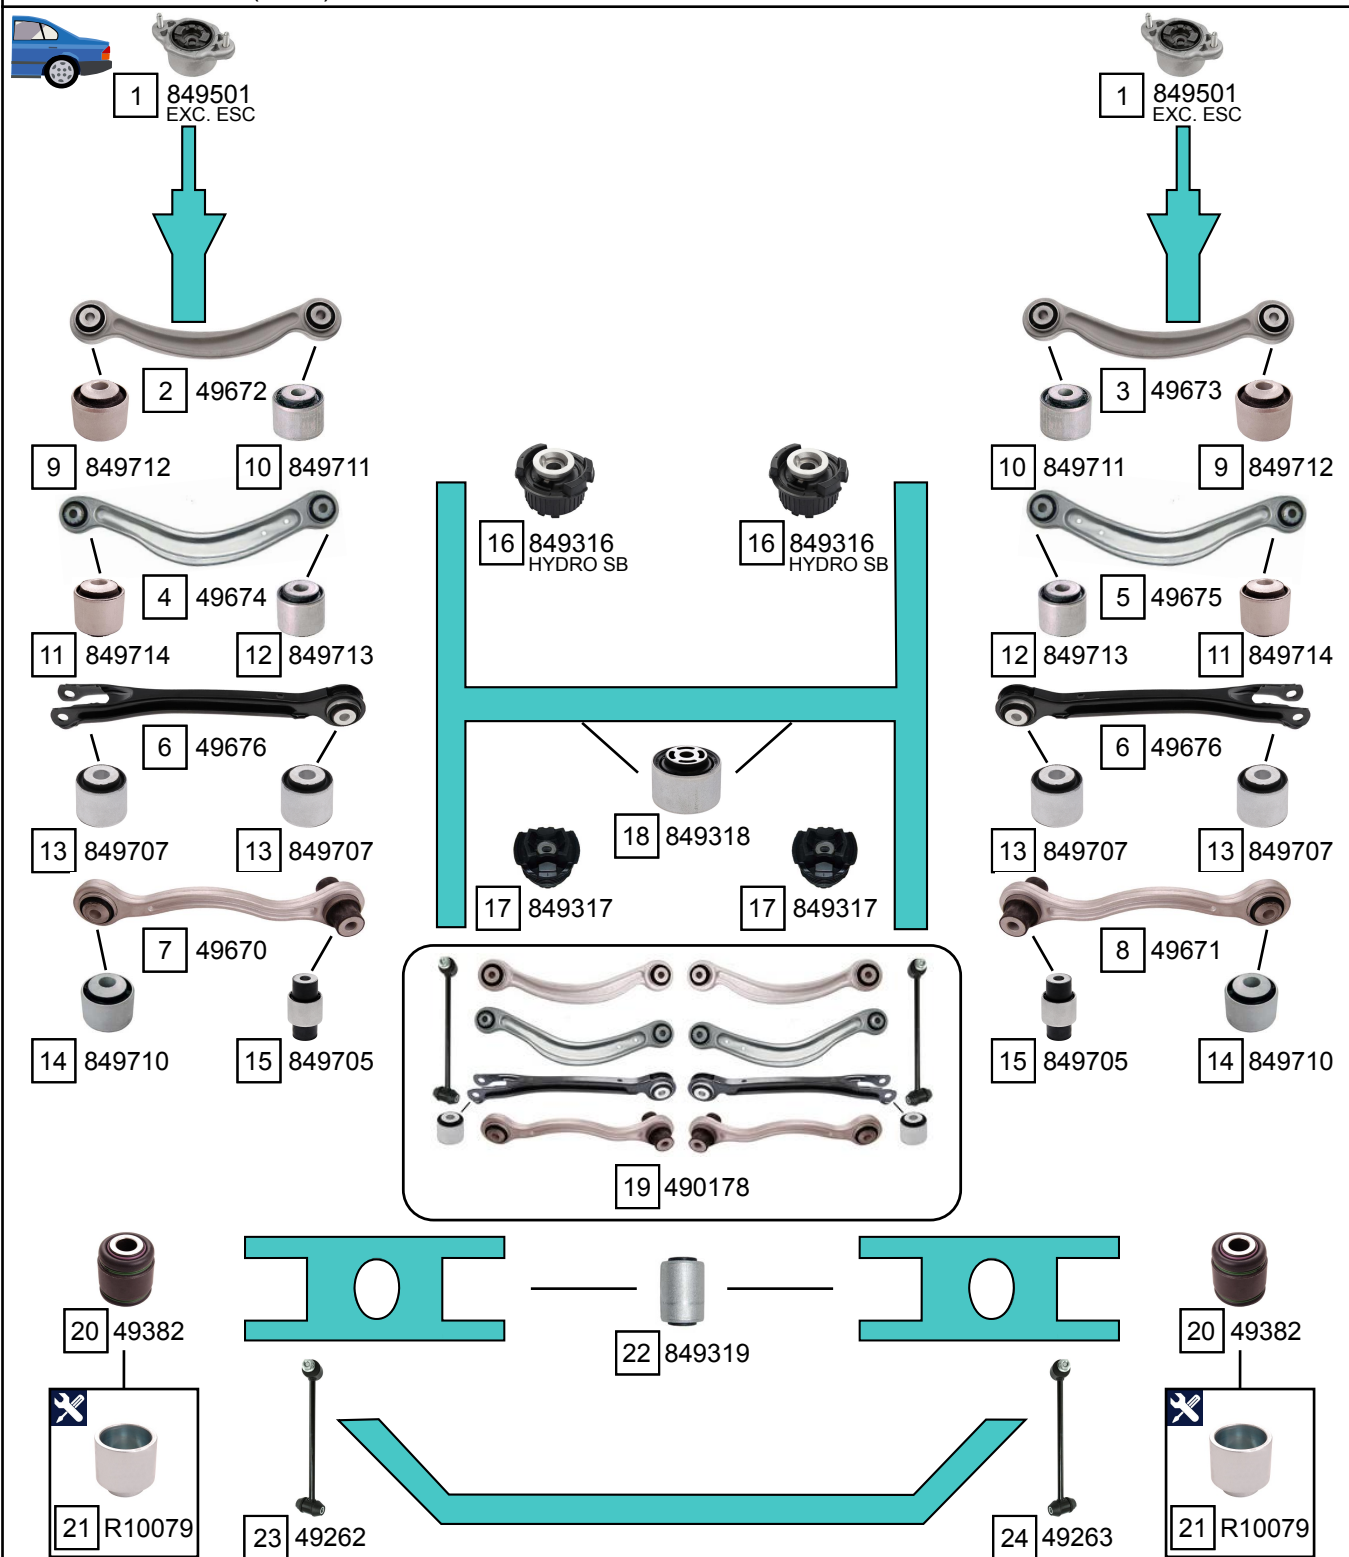

E-CLASS COUPE (C207)  
E-CLASS CABRIO (A207)

01/2009 - 12/2016  
01/2010 - 12/2016

Ref.	Sidem Ref.	Description	OE-number	Measures	Ref.	Sidem Ref.	Description	OE-number	Measures
1	849501	strut mount	204 320 09 73	di:10.2 do:70.2 L:45	13	849707	silentblock for TCA	230 352 15 65	di:12.1 do:38.5
2	49672	TCA left	204 350 21 06	L:312	14	849710	silentblock for TCA	Part of	di:12.3 do:40.2
3	49673	TCA right	204 350 22 06	L:312	15	849705	silentblock for TCA	Part of	di:12.2 do:40.3
4	49674	TCA left	205 350 61 03	L:342	16	849316	mounting axle body	204 351 08 42	di:17.8 do:77
5	49675	TCA right	205 350 62 03	L:342	17	849317	mounting axle body	204 350 02 75	di:13.3 do:90
6	49676	TCA	205 350 63 03	L:331	18	849318	mounting axle body	204 351 04 42	di:15.2 do:74.2
7	49670	TCA left	205 350 65 03	L:265	19	490178	set TCA + stab. link	205 350 61 03 S1	
8	49671	TCA right	205 350 66 03	L:265	20	49382	ball joint rear	204 352 00 27	di:14.2 do:40
9	849712	silentblock for TCA	Part of	di:12.3 do:43.5	21	R10079	mounting tool ring ø46 ø38	TOOL	di:38 do:46
10	849711	silentblock for TCA	Part of	di:12.3 do:43.5	22	849319	silentblock for TCA	222 352 08 65	di:12.2 do:51.4
11	849714	silentblock for TCA	Part of	di:12.2 do:39.5	23	49262	stabilizer link left	204 320 05 89	L:232
12	849713	silentblock for TCA	Part of	di:12.3 do:39.5	24	49263	stabilizer link right	204 320 04 89	L:232