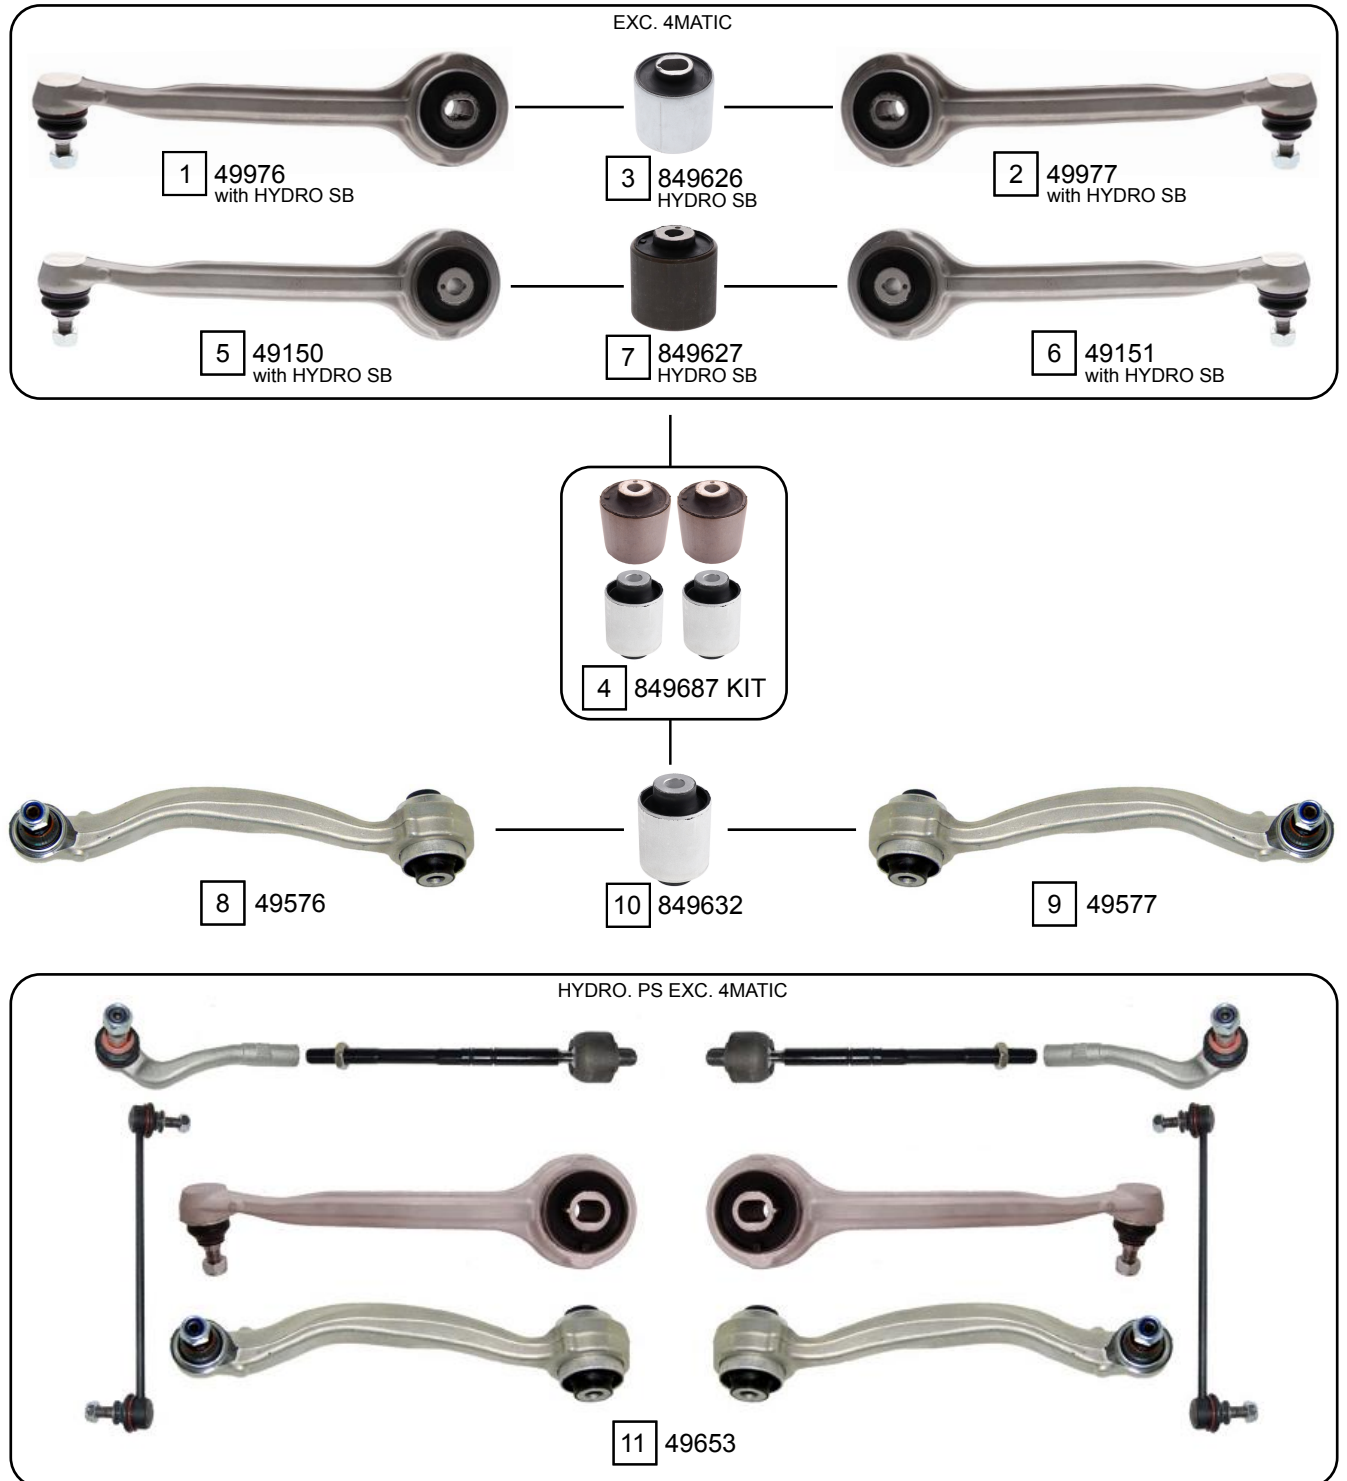

E-CLASS COUPE (C207)  
E-CLASS CABRIO (A207)

01/2009 - 12/2016  
01/2010 - 12/2016

Ref.	Sidem Ref.	Description	OE-number	Measures	Ref.	Sidem Ref.	Description	OE-number	Measures
1	49976	TCA left wbj	204 330 43 11 S1	c:16.3	7	849627	silentblock for TCA	204 333 11 14	di:14.8 do:70.2
2	49977	TCA right wbj	204 330 44 11 S1	c:16.3	8	49576	TCA left wbj	204 330 67 11	c:16.3
3	849626	silentblock for TCA	203 333 10 14	di:17.4 do:70.2	9	49577	TCA right wbj	204 330 68 11	c:16.3
4	849687 KIT	silentblock kit	204 333 11 14 S1		10	849632	silentblock for TCA	Part of	di:14.3 do:53.1
5	49150	TCA left wbj	204 330 87 11	c:16.3	11	49653	set TCA + stab. link + tr	204 330 67 11 S2	
6	49151	TCA right wbj	204 330 88 11	c:16.3					