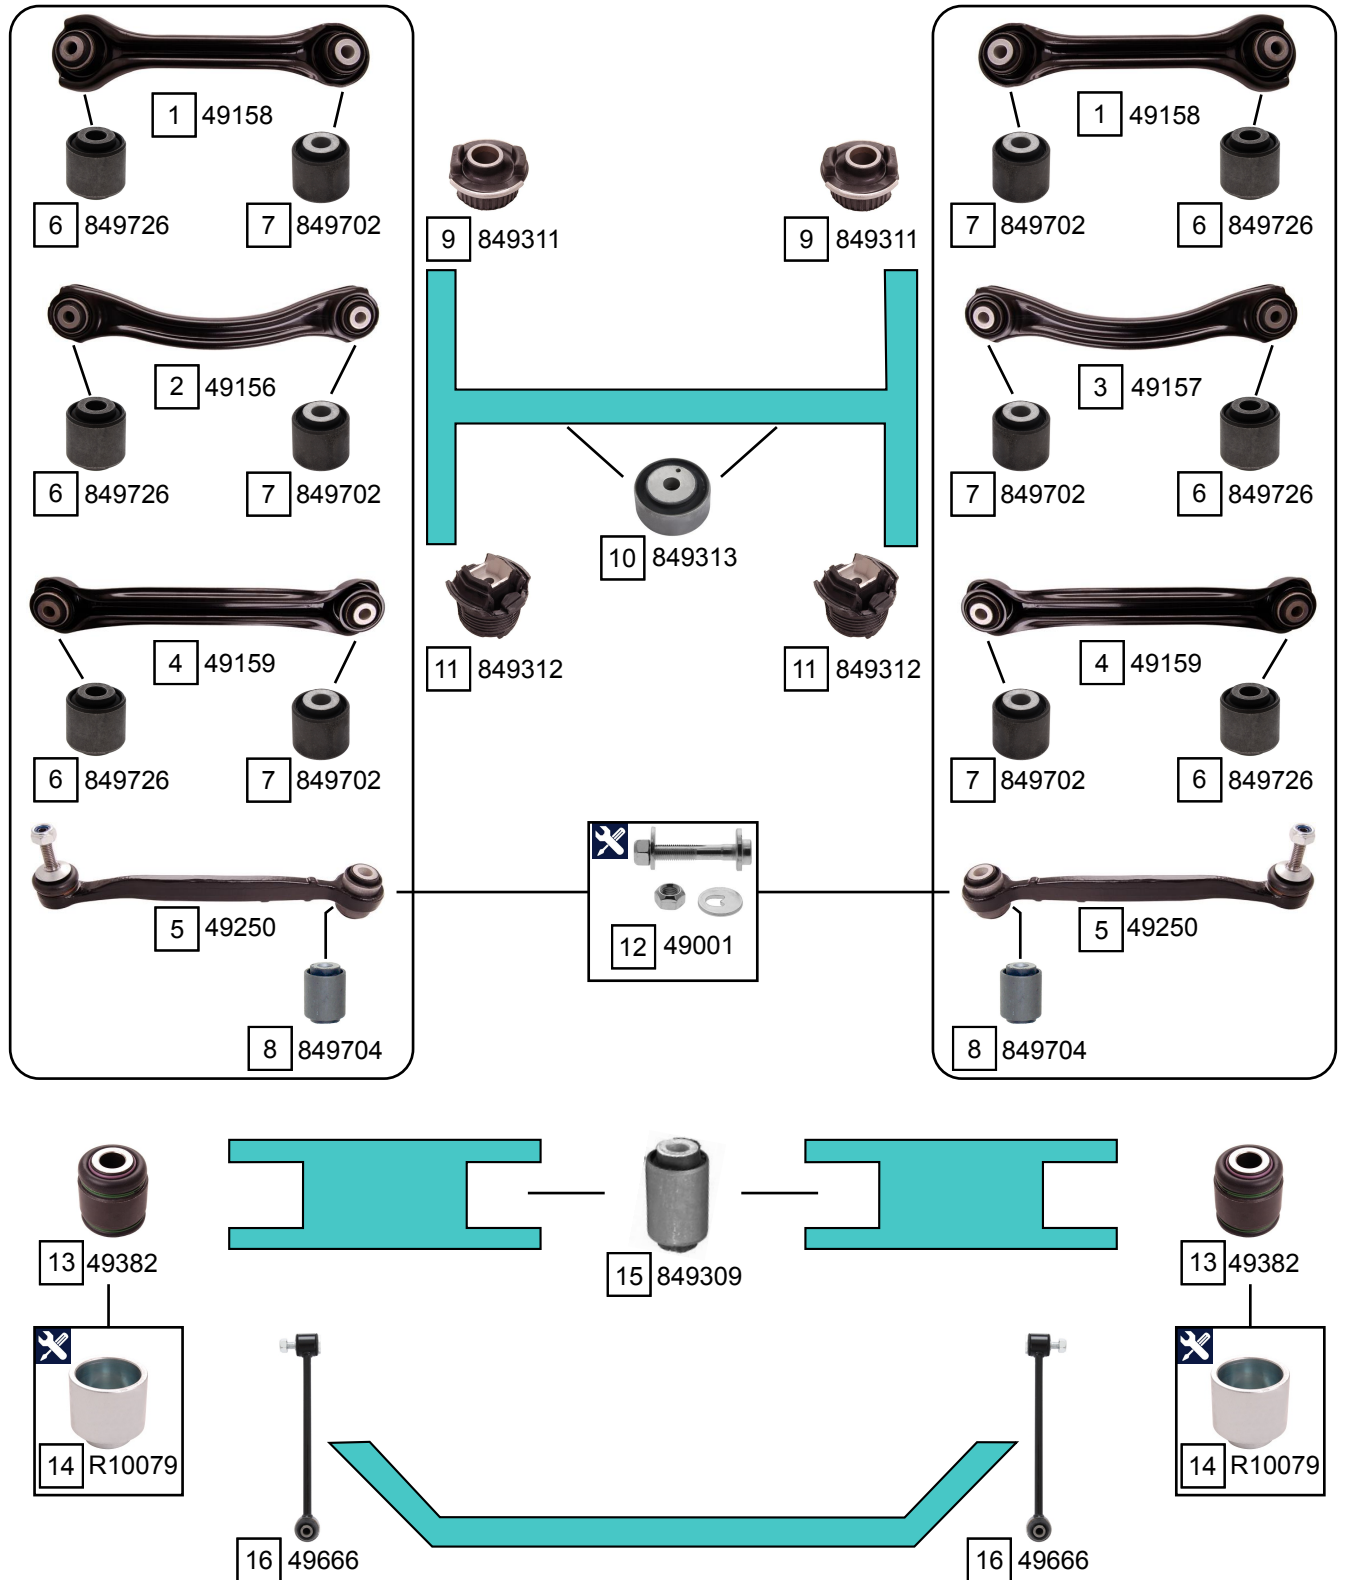

SLK (R172)

02/2011 - 04/2016

Ref.	Sidem Ref.	Description	OE-number	Measures	Ref.	Sidem Ref.	Description	OE-number	Measures
1	49158	track rod	172 350 04 06	L:247	9	849311	mounting axle body	171 351 01 42	di:17.5 do:77
2	49156	track rod	172 350 01 06	L:299	10	849313	mounting axle body	129 351 21 42	di:14.4 do:66.2
3	49157	track rod	172 350 02 06	L:299	11	849312	mounting axle body	203 351 01 42	di:13.2 do:91
4	49159	track rod	172 350 03 06	L:314	12	49001	mounting kit	140 350 11 70	th:M12x1.5R
5	49250	track rod	172 350 01 53	L:257	13	49382	ball joint rear	204 352 00 27	di:14.2 do:40
6	849726	silentblock for TCA	Part of	di:12.1 do:36.2	14	R10079	mounting tool ring ø46 ø38	TOOL	di:38 do:46
7	849702	silentblock for TCA	Part of	di:12.1 do:36.2	15	849309	silentblock for TCA	202 352 01 65	di:12 do:33
8	849704	silentblock for TCA	201 352 88 65	di:12.2 do:31.5	16	49666	stabilizer link	172 320 00 89	L:240