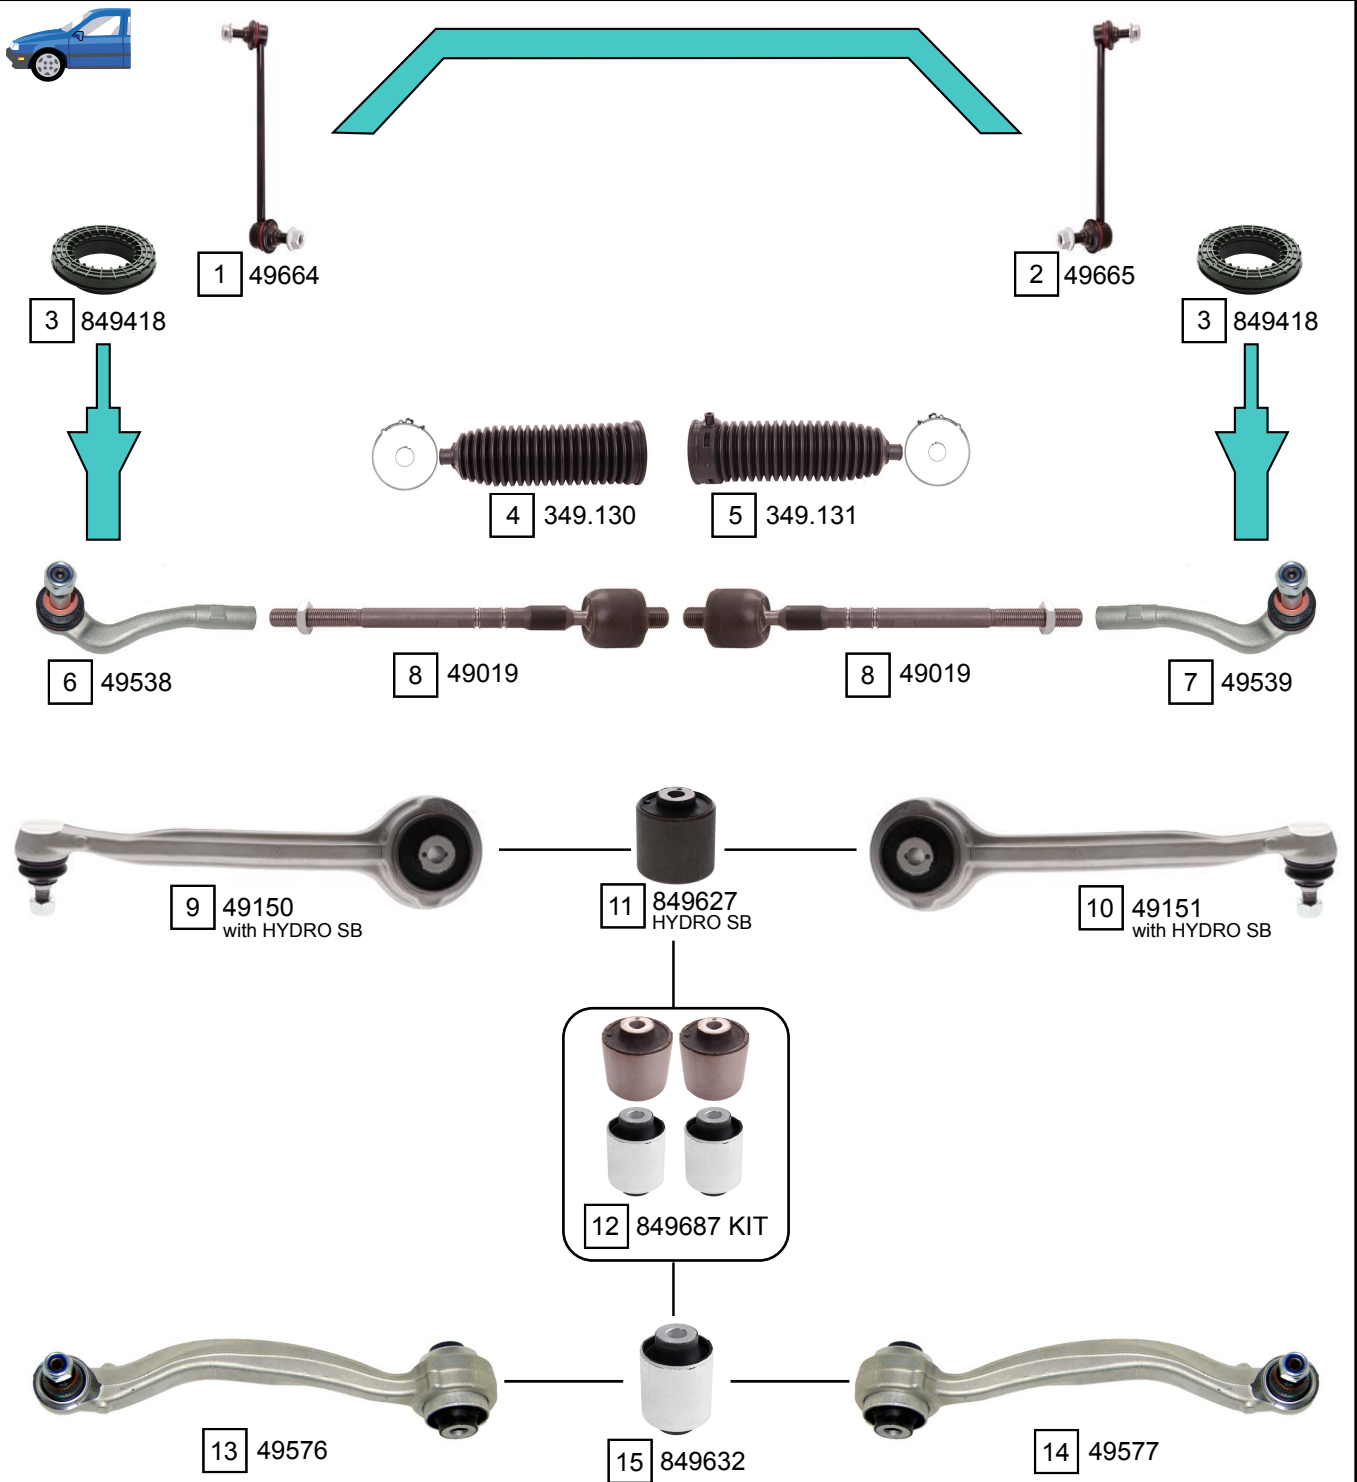

SLK (R172)

02/2011 - 04/2016

Ref.	Sidem Ref.	Description	OE-number	Measures	Ref.	Sidem Ref.	Description	OE-number	Measures
1	49664	stabilizer link left	172 323 01 17	L:257	9	49150	TCA left wbj	204 330 87 11	c:16.3
2	49665	stabilizer link right	172 323 02 17	L:257	10	49151	TCA right wbj	204 330 88 11	c:16.3
3	849418	bearing	204 981 00 25	di:82 do:126.5 L:36.4	11	849627	silentblock for TCA	204 333 11 14	di:14.8 do:70.2
4	349.130	steering rack gaiter	203 463 03 96	D:60 d:14 L:215	12	849687 KIT	silentblock kit	204 333 11 14 S1	
5	349.131	steering rack gaiter	204 463 02 96	D:63 d:14 L:230	13	49576	TCA left wbj	204 330 67 11	c:16.3
6	49538	tie rod end left	204 330 09 03	c:16 th:FM14x1.5R	14	49577	TCA right wbj	204 330 68 11	c:16.3
7	49539	tie rod end right	204 330 10 03	c:16 th:FM14x1.5R	15	849632	silentblock for TCA	Part of	di:14.3 do:53.1
8	49019	axial joint	204 338 06 15	th:MM16X1.5R L:275					