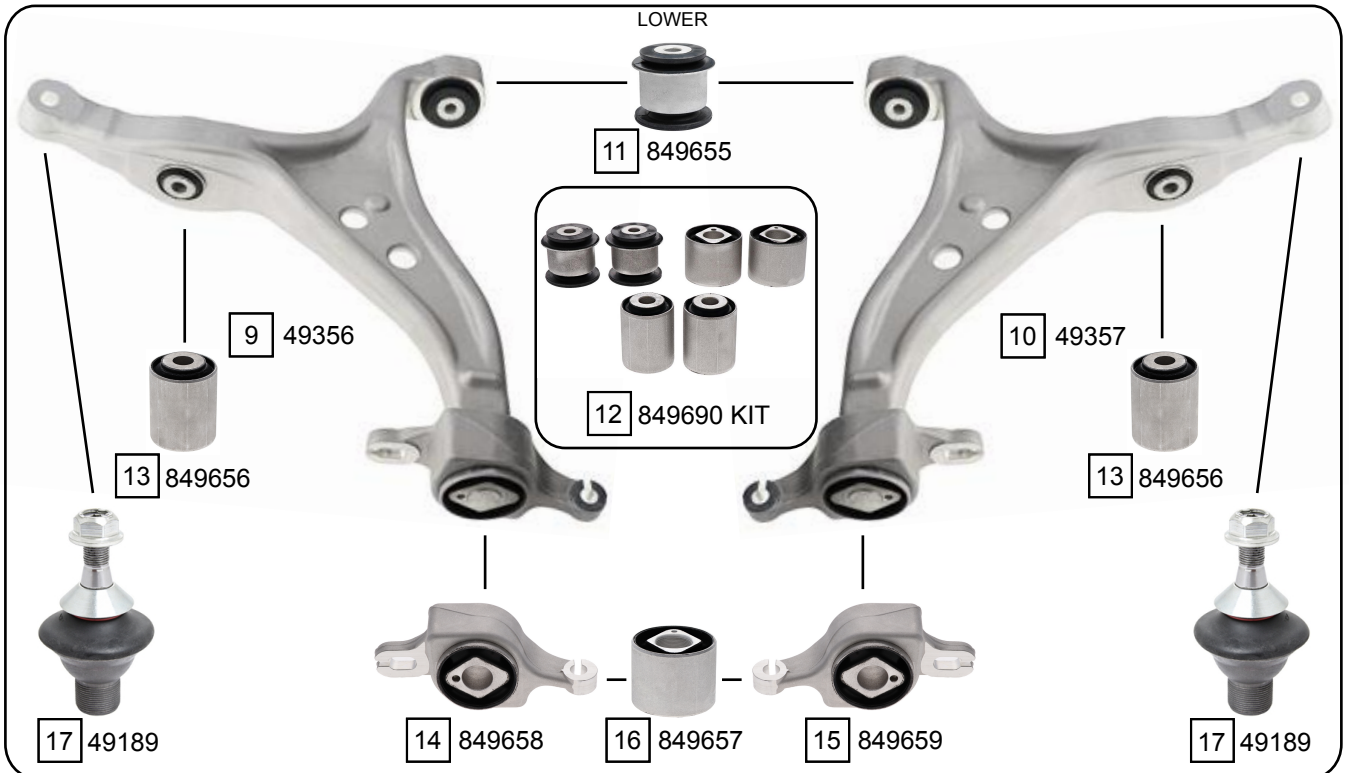

ML (W166)

06/2011 - 03/2015

Ref.	Sidem Ref.	Description	OE-number	Measures	Ref.	Sidem Ref.	Description	OE-number	Measures
1	49668	stabilizer link left	166 320 07 89	L:320	10	49357	TCA right wobj	166 330 02 07	c:20
2	49669	stabilizer link right	166 320 08 89	L:320	11	849655	silentblock for TCA	166 333 04 14	di:14 do:57.3
3	349.232	steering rack gaiter	166 460 01 96	D:62 d:16 L:207	12	849690 KIT	silentblock kit	166 333 04 14 S1	
4	49534	tie rod end	166 330 04 03	c:21.5 th:FM16X1.5R	13	849656	silentblock for TCA	166 333 02 14	di:16.1 do:52.2
5	49111	axial joint	166 338 03 15	th:MM14x1.5R L:269	14	849658	silentblock for TCA left	166 330 01 43	do:70.1
6	49350	TCA left wbj	166 330 17 07	c:17.5	15	849659	silentblock for TCA right	166 330 02 43	do:70.1
7	49351	TCA right wbj	166 330 18 07	c:17.5	16	849657	silentblock for TCA	Part of	do:70.1
8	849654	silentblock for TCA	166 333 00 00	di:10.2 do:46.3	17	49189	ball joint	166 330 02 35	c:16.2
9	49356	TCA left wobj	166 330 01 07	c:20					