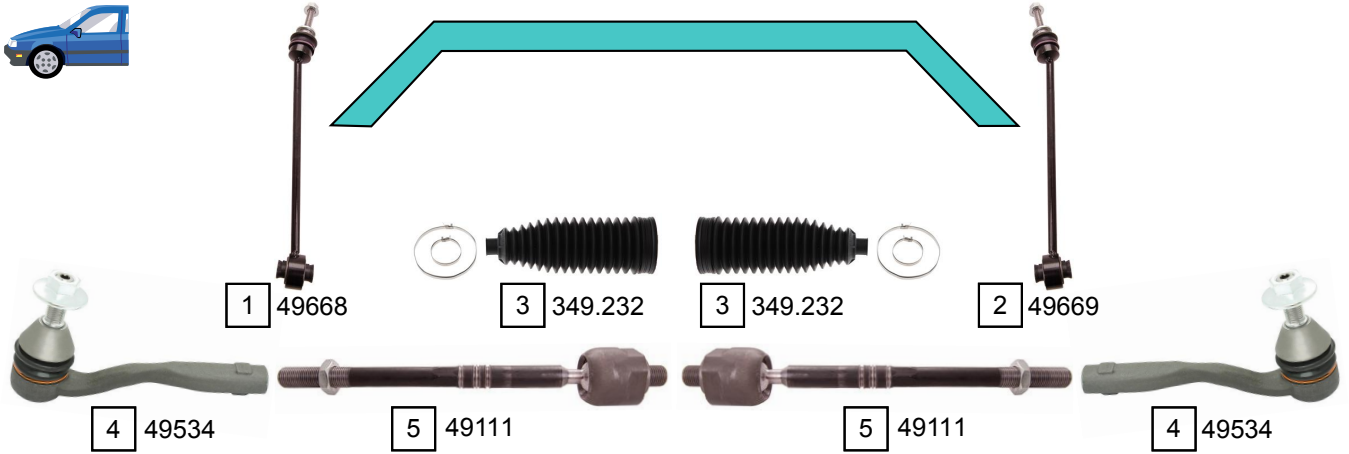

ML (W166)

06/2011 - 03/2015

Ref.	Sidem Ref.	Description	OE-number	Measures	Ref.	Sidem Ref.	Description	OE-number	Measures
1	49668	stabilizer link left	166 320 07 89	L:320	10	49357	TCA right wobj	166 330 02 07	c:20
2	49669	stabilizer link right	166 320 08 89	L:320	11	849655	silentblock for TCA	166 333 04 14	di:14 do:57.3
3	349.232	steering rack gaiter	166 460 01 96	D:62 d:16 L:207	12	849690 KIT	silentblock kit	166 333 04 14 S1	
4	49534	tie rod end	166 330 04 03	c:21.5 th:FM16X1.5R	13	849656	silentblock for TCA	166 333 02 14	di:16.1 do:52.2
5	49111	axial joint	166 338 03 15	th:MM14x1.5R L:269	14	849658	silentblock for TCA left	166 330 01 43	do:70.1
6	49350	TCA left wbj	166 330 17 07	c:17.5	15	849659	silentblock for TCA right	166 330 02 43	do:70.1
7	49351	TCA right wbj	166 330 18 07	c:17.5	16	849657	silentblock for TCA	Part of	do:70.1
8	849654	silentblock for TCA	166 333 00 00	di:10.2 do:46.3	17	49189	ball joint	166 330 02 35	c:16.2
9	49356	TCA left wobj	166 330 01 07	c:20					