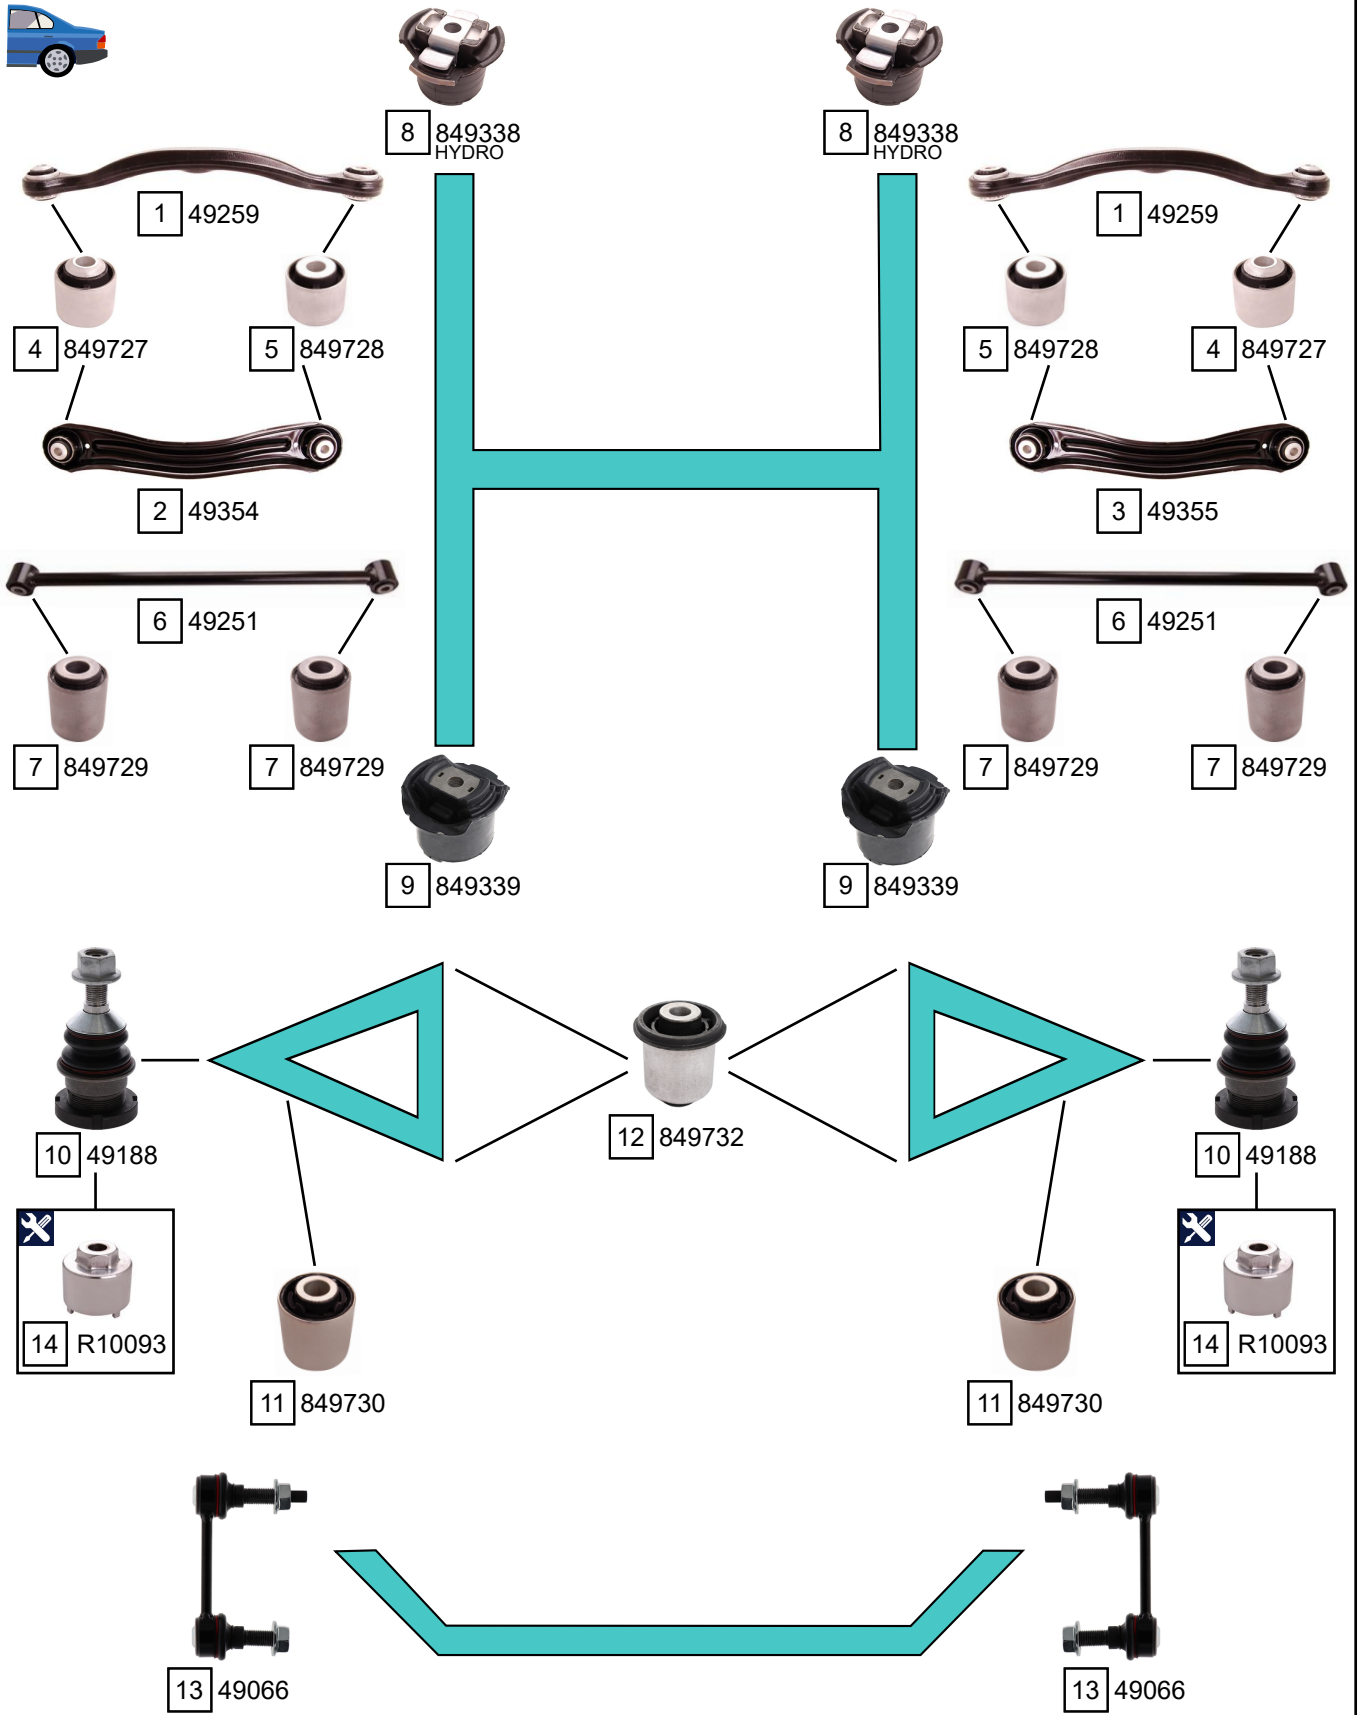

GL (X166)

07/2012 - 10/2015

Ref.	Sidem Ref.	Description	OE-number	Measures	Ref.	Sidem Ref.	Description	OE-number	Measures
1	49259	track rod	166 350 03 06	L:390	8	849338	mounting axle body	166 351 13 00	di:20.4 do:100
2	49354	track rod	166 350 01 06	L:372	9	849339	mounting axle body	166 350 00 75	di:19 do:102
3	49355	track rod	166 350 02 06	L:372	10	49188	ball joint	164 352 03 27	c:17.8
4	849727	silentblock for TCA	Part of	di:12 do:39.6	11	849730	silentblock for TCA	166 326 02 81	di:16.2 do:50
5	849728	silentblock for TCA	Part of	di:12 do:39.6	12	849732	silentblock for TCA	Part of	di:14.2 do:50.2
6	49251	track rod	166 350 00 53	L:522	13	49066	stabiliser link rear axle	164 320 12 32	L:117
7	849729	silentblock for TCA	Part of	di:12.1 do:31.6	14	R10093	mounting tool	SEE PAGE II	di:53.3