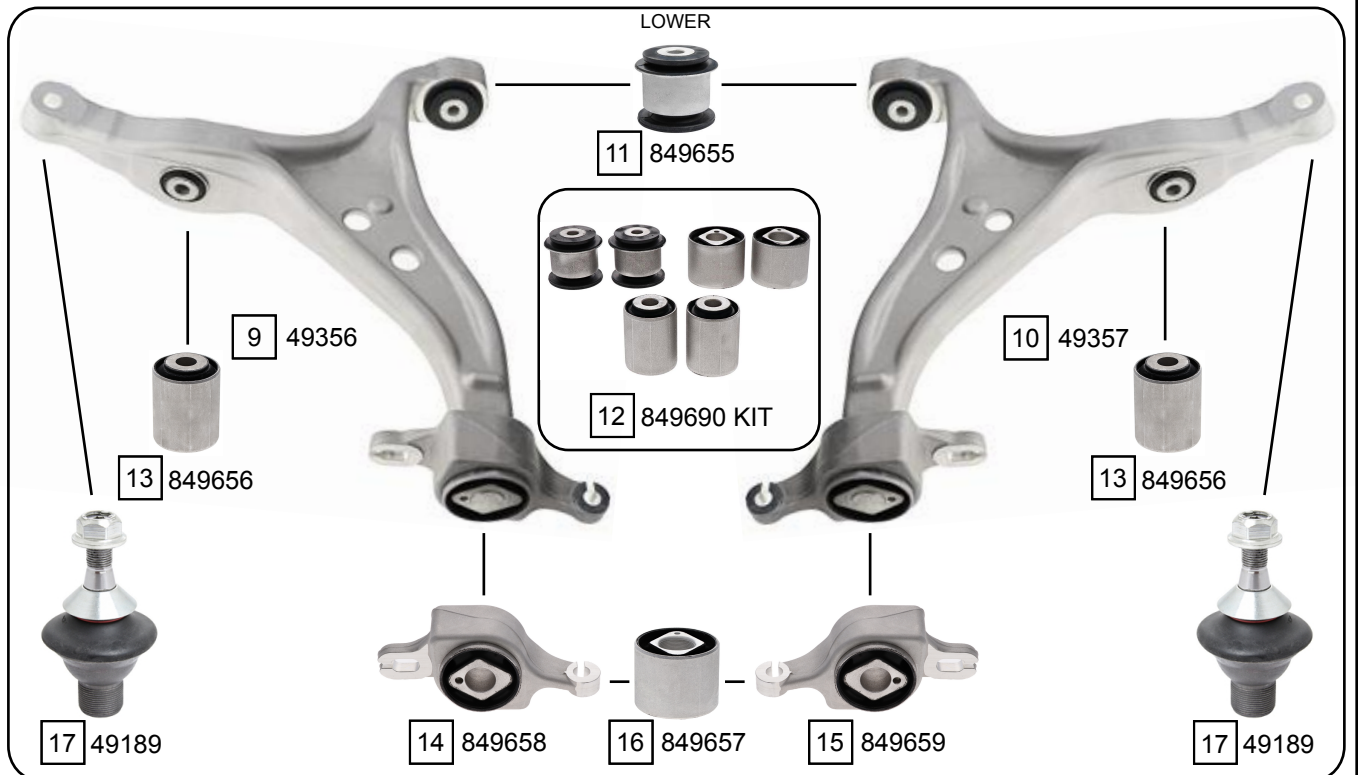

GL (X166)

07/2012 - 10/2015

Ref.	Sidem Ref.	Description	OE-number	Measures	Ref.	Sidem Ref.	Description	OE-number	Measures
1	49668	stabilizer link left	166 320 07 89	L:320	10	49357	TCA right wobj	166 330 02 07	c:20
2	49669	stabilizer link right	166 320 08 89	L:320	11	849655	silentblock for TCA	166 333 04 14	di:14 do:57.3
3	349.232	steering rack gaiter	166 460 01 96	D:62 d:16 L:207	12	849690 KIT	silentblock kit	166 333 04 14 S1	
4	49534	tie rod end	166 330 04 03	c:21.5 th:FM16X1.5R	13	849656	silentblock for TCA	166 333 02 14	di:16.1 do:52.2
5	49111	axial joint	166 338 03 15	th:MM14x1.5R L:269	14	849658	silentblock for TCA left	166 330 01 43	do:70.1
6	49350	TCA left wbj	166 330 17 07	c:17.5	15	849659	silentblock for TCA right	166 330 02 43	do:70.1
7	49351	TCA right wbj	166 330 18 07	c:17.5	16	849657	silentblock for TCA	Part of	do:70.1
8	849654	silentblock for TCA	166 333 00 00	di:10.2 do:46.3	17	49189	ball joint	166 330 02 35	c:16.2
9	49356	TCA left wobj	166 330 01 07	c:20					