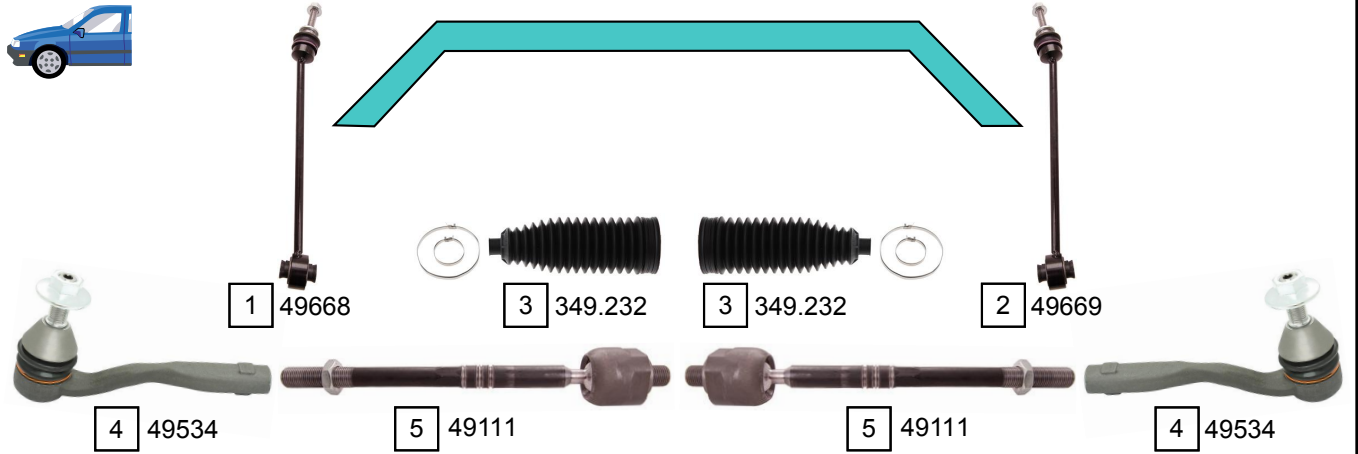

GL (X166)

07/2012 - 10/2015

Ref.	Sidem Ref.	Description	OE-number	Measures	Ref.	Sidem Ref.	Description	OE-number	Measures
1	49668	stabilizer link left	166 320 07 89	L:320	10	49357	TCA right wobj	166 330 02 07	c:20
2	49669	stabilizer link right	166 320 08 89	L:320	11	849655	silentblock for TCA	166 333 04 14	di:14 do:57.3
3	349.232	steering rack gaiter	166 460 01 96	D:62 d:16 L:207	12	849690 KIT	silentblock kit	166 333 04 14 S1	
4	49534	tie rod end	166 330 04 03	c:21.5 th:FM16X1.5R	13	849656	silentblock for TCA	166 333 02 14	di:16.1 do:52.2
5	49111	axial joint	166 338 03 15	th:MM14x1.5R L:269	14	849658	silentblock for TCA left	166 330 01 43	do:70.1
6	49350	TCA left wbj	166 330 17 07	c:17.5	15	849659	silentblock for TCA right	166 330 02 43	do:70.1
7	49351	TCA right wbj	166 330 18 07	c:17.5	16	849657	silentblock for TCA	Part of	do:70.1
8	849654	silentblock for TCA	166 333 00 00	di:10.2 do:46.3	17	49189	ball joint	166 330 02 35	c:16.2
9	49356	TCA left wobj	166 330 01 07	c:20					