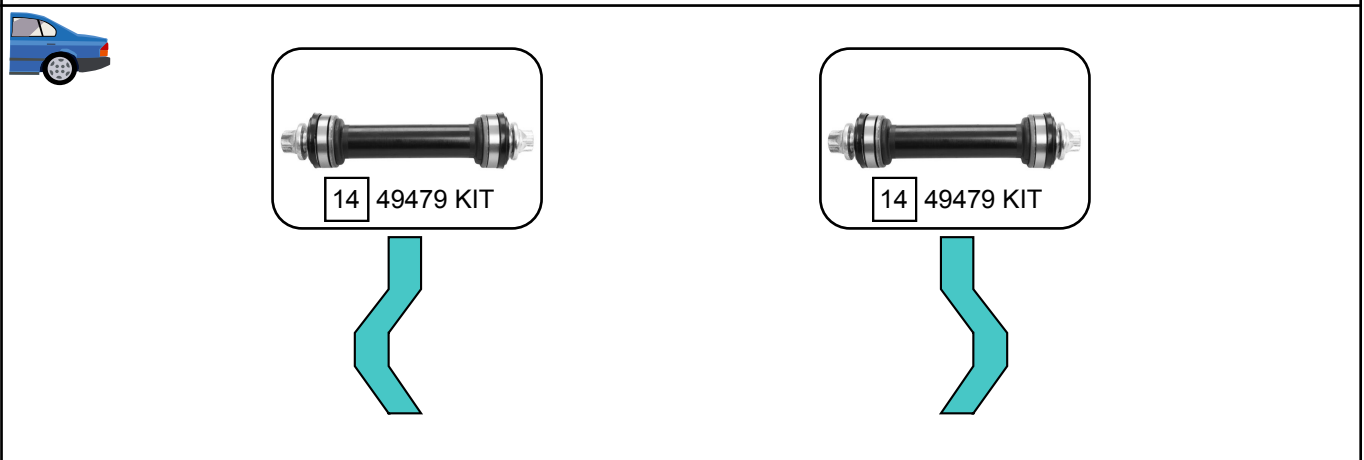

A-CLASS (W168)

06/1997 - 08/2004

Ref.	Sidem Ref.	Description	OE-number	Measures	Ref.	Sidem Ref.	Description	OE-number	Measures
1	849819	stabilizer mounting	168 323 03 85	di:20	8	49110	axial joint	168 330 13 35	th:MM14X1.5R L:197
2	49160	stabilizer link	168 320 03 89	L:218	9	49170	TCA left wbj	168 330 08 07	c:13.7
3	49161	stabilizer link	168 320 11 89	L:220	10	49171	TCA right wbj	168 330 09 07	c:13.7
4	849401 KIT	strut mount kit	168 320 00 56	di:14 do:98	11	849602	silentblock for TCA	168 333 06 14	di:13.4 do:60.2
5	349.030	steering rack gater	168 460 24 00	D:52 d:11 L:210	12	849601	silentblock for TCA	168 333 07 14	di:12 do:40.7
6	49130	tie rod end left	168 330 15 35	c:14.7 th:FM12X1.5R	13	49185	ball joint	168 333 02 27	c:13.8
7	49131	tie rod end right	168 330 16 35	c:14.7 th:FM12X1.5R	14	49479 KIT	repair kit for TCA	168 981 05 18 S1	