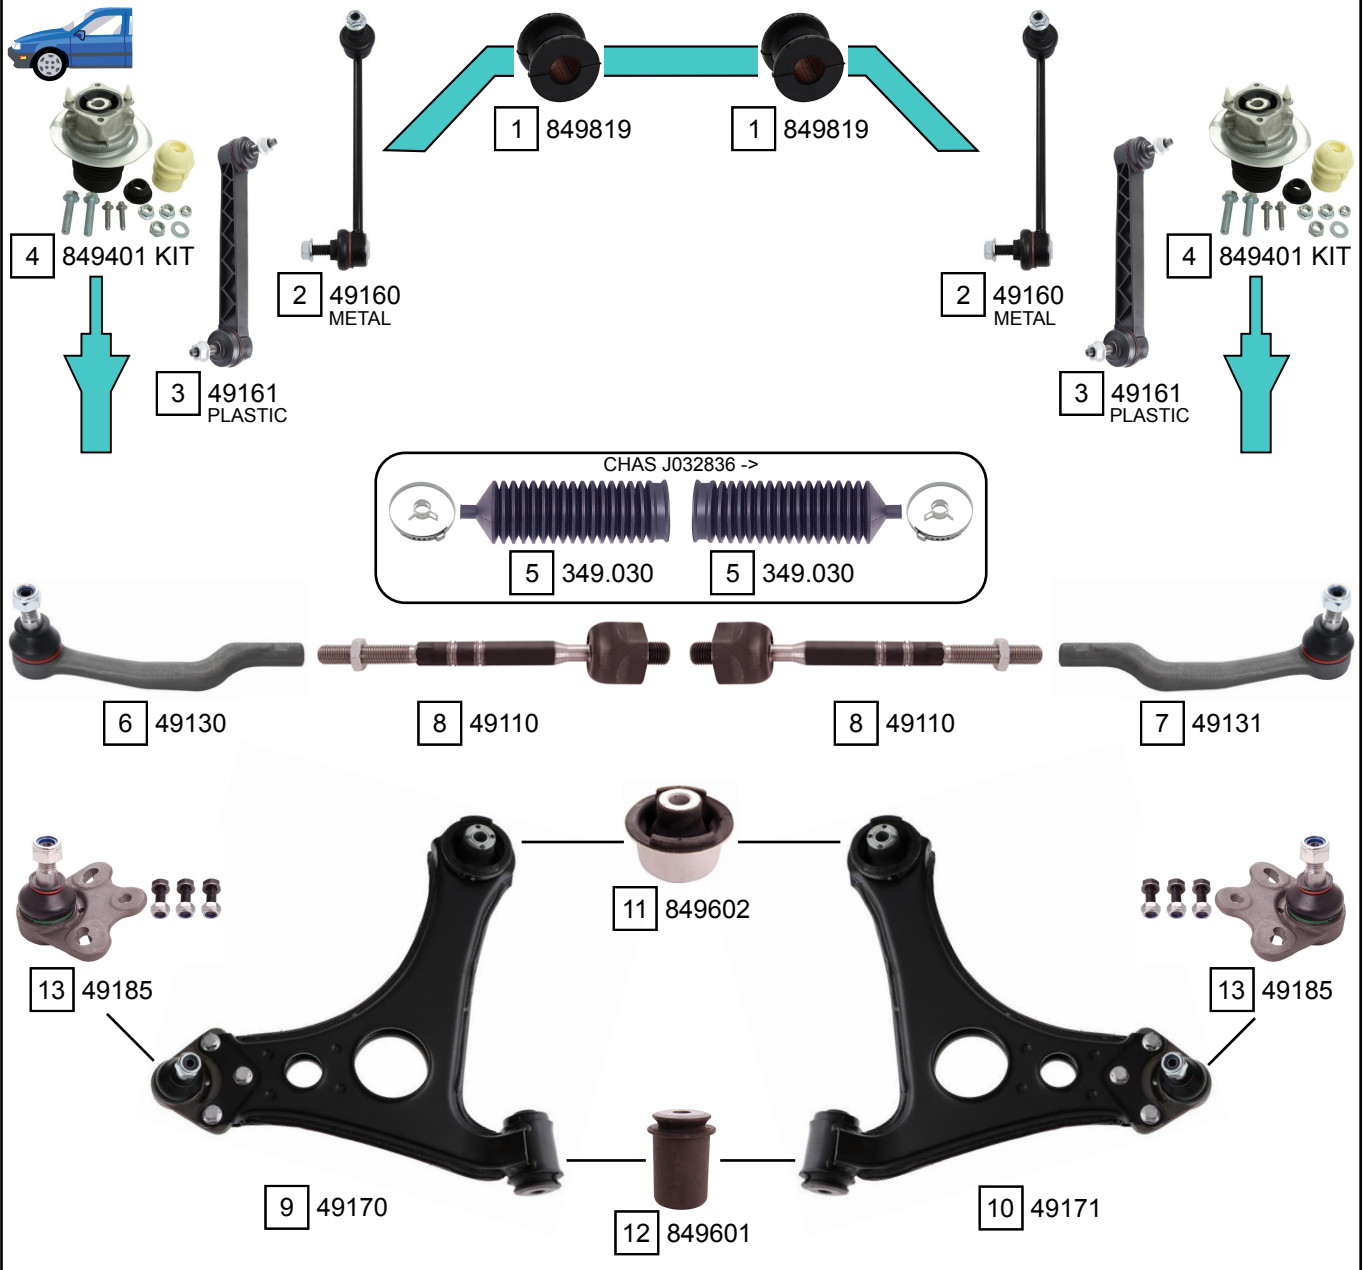

A-CLASS (W168)

06/1997 - 08/2004

Ref.	Sidem Ref.	Description	OE-number	Measures	Ref.	Sidem Ref.	Description	OE-number	Measures
1	849819	stabilizer mounting	168 323 03 85	di:20	8	49110	axial joint	168 330 13 35	th:MM14X1.5R L:197
2	49160	stabilizer link	168 320 03 89	L:218	9	49170	TCA left wbj	168 330 08 07	c:13.7
3	49161	stabilizer link	168 320 11 89	L:220	10	49171	TCA right wbj	168 330 09 07	c:13.7
4	849401 KIT	strut mount kit	168 320 00 56	di:14 do:98	11	849602	silentblock for TCA	168 333 06 14	di:13.4 do:60.2
5	349.030	steering rack gater	168 460 24 00	D:52 d:11 L:210	12	849601	silentblock for TCA	168 333 07 14	di:12 do:40.7
6	49130	tie rod end left	168 330 15 35	c:14.7 th:FM12X1.5R	13	49185	ball joint	168 333 02 27	c:13.8
7	49131	tie rod end right	168 330 16 35	c:14.7 th:FM12X1.5R	14	49479 KIT	repair kit for TCA	168 981 05 18 S1	