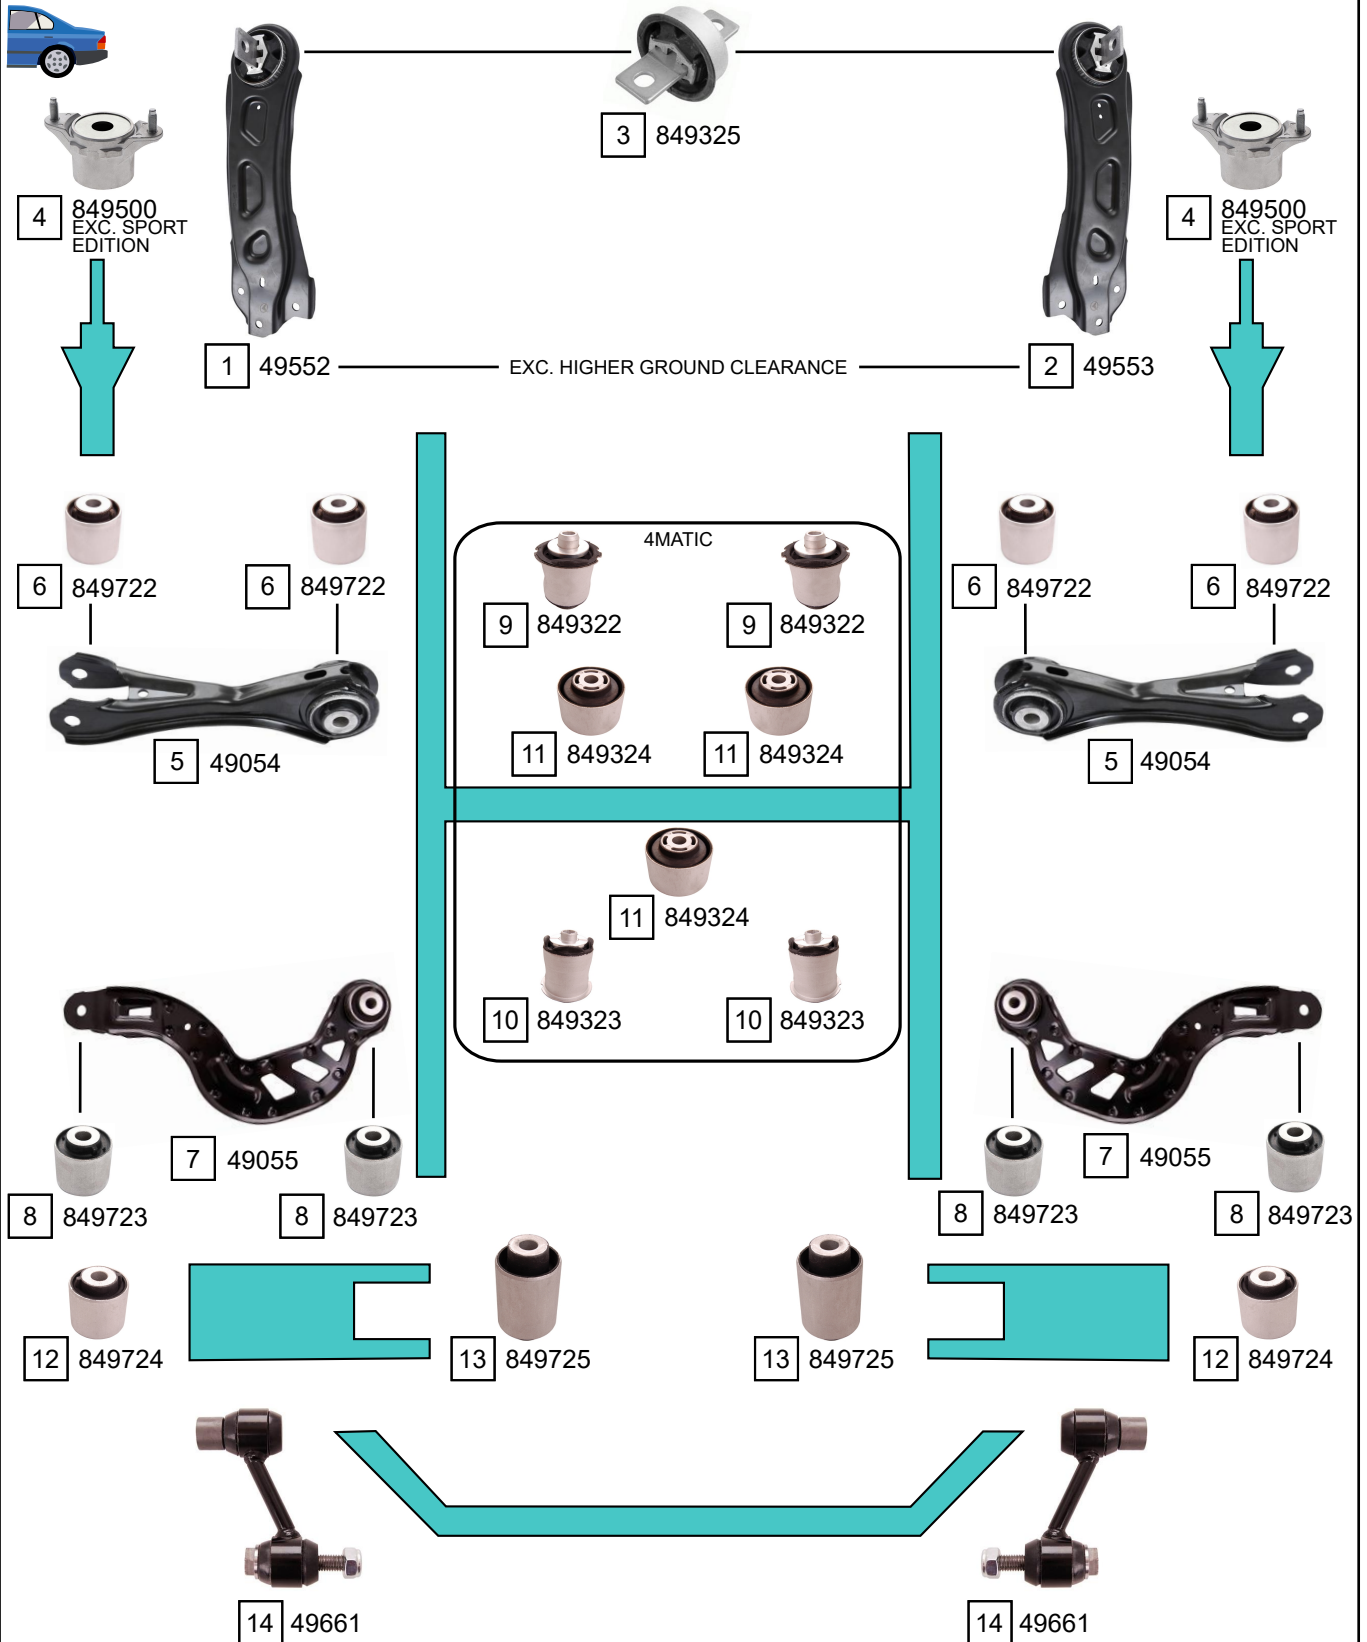

GLA (X156)

12/2013 ->

Ref.	Sidem Ref.	Description	OE-number	Measures	Ref.	Sidem Ref.	Description	OE-number	Measures
1	49552	TCA	246 350 04 06	L:390	8	849723	silentblock for TCA	246 352 01 65	di:12.1 do:45.2
2	49553	TCA	246 350 05 06	L:390	9	849322	mounting axle body	246 351 07 00	di:12.1 do:69
3	849325	mounting axle body	Part of	do:82	10	849323	mounting axle body	246 351 04 00	di:16 do:69
4	849500	strut mount	Part of	di:10.2 do:69.2 L:60.6	11	849324	mounting axle body	246 351 02 00	di:14.7 do:74.1
5	49054	track rod	246 350 00 53	L:206	12	849724	silentblock for TCA	246 352 09 65	di:12 do:45
6	849722	silentblock for TCA	246 352 02 65	di:12 do:45	13	849725	silentblock for TCA	246 352 01 00	di:12.1 do:45
7	49055	track rod	246 350 10 06	L:328	14	49661	stabiliser link rear axle	246 320 07 89	L:80