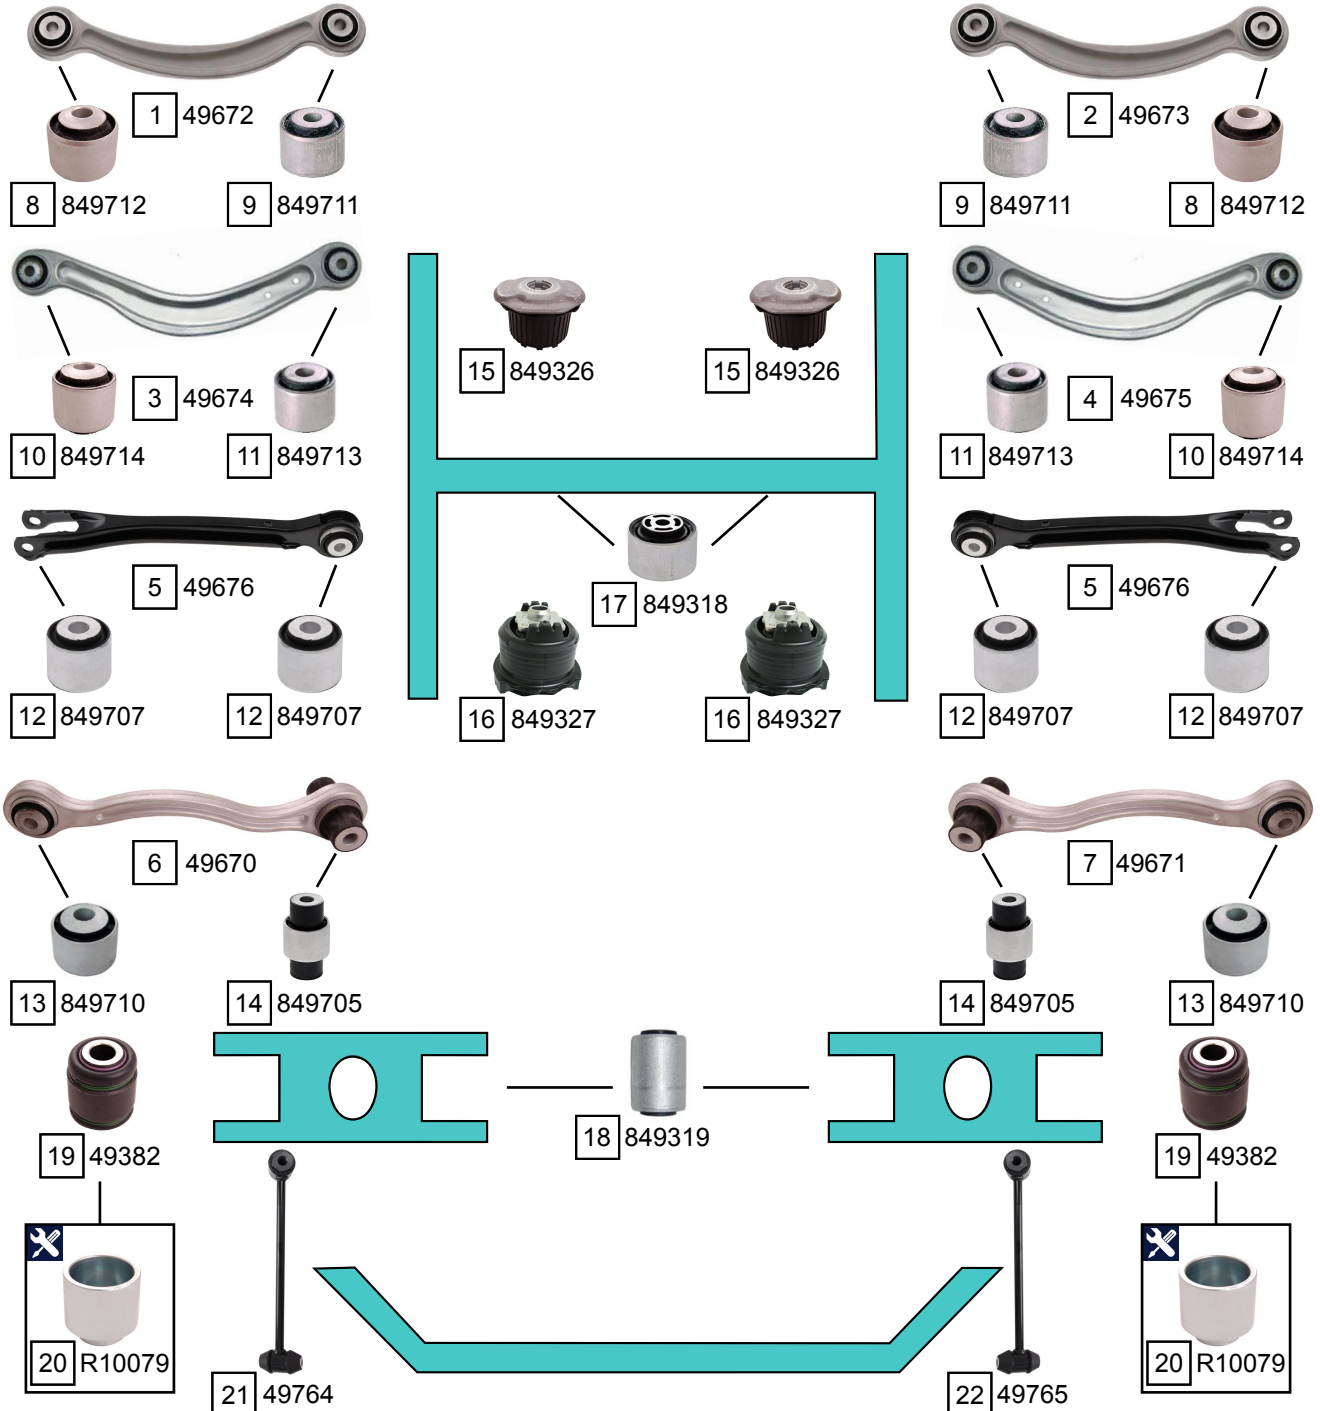

C-CLASS (S205)
C-CLASS (W205)
C-CLASS COUPE (C205)
C-CLASS CABRIOLET (A205)

09/2014 - 02/2021
02/2014 - 05/2021
10/2015 - 04/2023
06/2016 - 04/2023

EXC. 3.0 - 4.0L AMG

Ref.	Sidem Ref.	description	OE-number	measures	Ref.	Sidem Ref.	description	OE-number	measures
1	49672	TCA left	204 350 21 06	L:312	12	849707	silentblock for TCA	230 352 15 65	di:12.1 do:38.5
2	49673	TCA right	204 350 22 06	L:312	13	849710	silentblock for TCA	Part of	di:12.3 do:40.2
3	49674	TCA left	205 350 61 03	L:342	14	849705	silentblock for TCA	Part of	di:12.2 do:40.3
4	49675	TCA right	205 350 62 03	L:342	15	849326	mounting axle body	205 351 00 42	di:18.6 do:86
5	49676	TCA	205 350 63 03	L:331	16	849327	mounting axle body	293 351 01 00	di:15.1 do:91.5
6	49670	TCA left	205 350 65 03	L:265	17	849318	mounting axle body	204 351 04 42	di:15.2 do:74.2
7	49671	TCA right	205 350 66 03	L:265	18	849319	silentblock for TCA	222 352 08 65	di:12.2 do:51.4
8	849712	silentblock for TCA	Part of	di:12.3 do:43.5	19	49382	ball joint rear	204 352 00 27	di:14.2 do:40
9	849711	silentblock for TCA	Part of	di:12.3 do:43.5	20	R10079	mounting tool ring ø46 ø38	TOOL	di:38 do:46
10	849714	silentblock for TCA	Part of	di:12.2 do:39.5	21	49764	stabilizer link left	205 326 03 17	L:232
11	849713	silentblock for TCA	Part of	di:12.3 do:39.5	22	49765	stabilizer link right	205 326 04 17	L:232