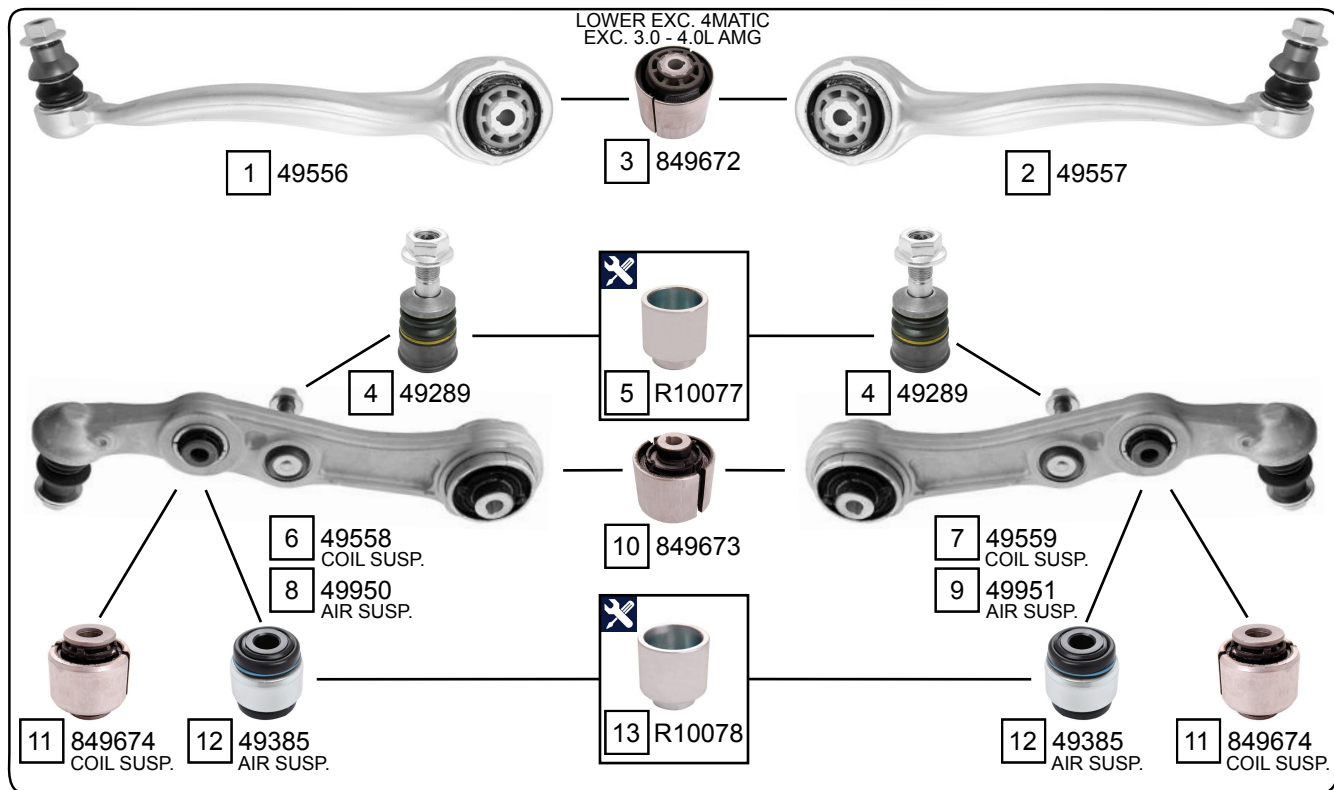

C-CLASS (S205)
C-CLASS (W205)
C-CLASS COUPE (C205)
C-CLASS CABRIOLET (A205)

09/2014 - 02/2021
02/2014 - 05/2021
10/2015 - 04/2023
06/2016 - 04/2023

Ref.	Sidem Ref.	Description	OE-number	Measures	Ref.	Sidem Ref.	Description	OE-number	Measures
1	49556	TCA left wbj	205 330 15 05	c:16	11	849674	silentblock for TCA	Part of	di:14.1 do:44.3
2	49557	TCA right wbj	205 330 16 05	c:16	12	49385	ball joint	205 352 37 00	di:14.2 do:44
3	849672	silentblock for TCA	Part of	di:14 do:75	13	R10078	mounting tool ring ø44 ø36	TOOL	di:36 do:44
4	49289	ball joint	Part of	c:14 do:34.2	14	49752	TCA left wbj	205 330 19 05	c:16
5	R10077	mounting tool ring ø42 ø34	TOOL	di:34 do:42	15	49753	TCA right wbj	205 330 20 05	c:16
6	49558	TCA left wbj	205 330 59 01	c:16	16	49756	TCA left wbj	205 330 17 05	c:16 L:450
7	49559	TCA right wbj	205 330 60 01	c:16	17	49757	TCA right wbj	205 330 18 05	c:16 L:450
8	49950	TCA left wbj	205 330 21 07	c:16	18	49755	TCA wbj	205 330 67 10	c:16 L:340
9	49951	TCA right wbj	205 330 22 07	c:16	19	49754	TCA wbj	205 330 58 01	c:16 L:340
10	849673	silentblock for TCA	Part of	di:14.1 do:70.3	20	849682	silentblock for TCA	Part of	di:14.1 do:55.3