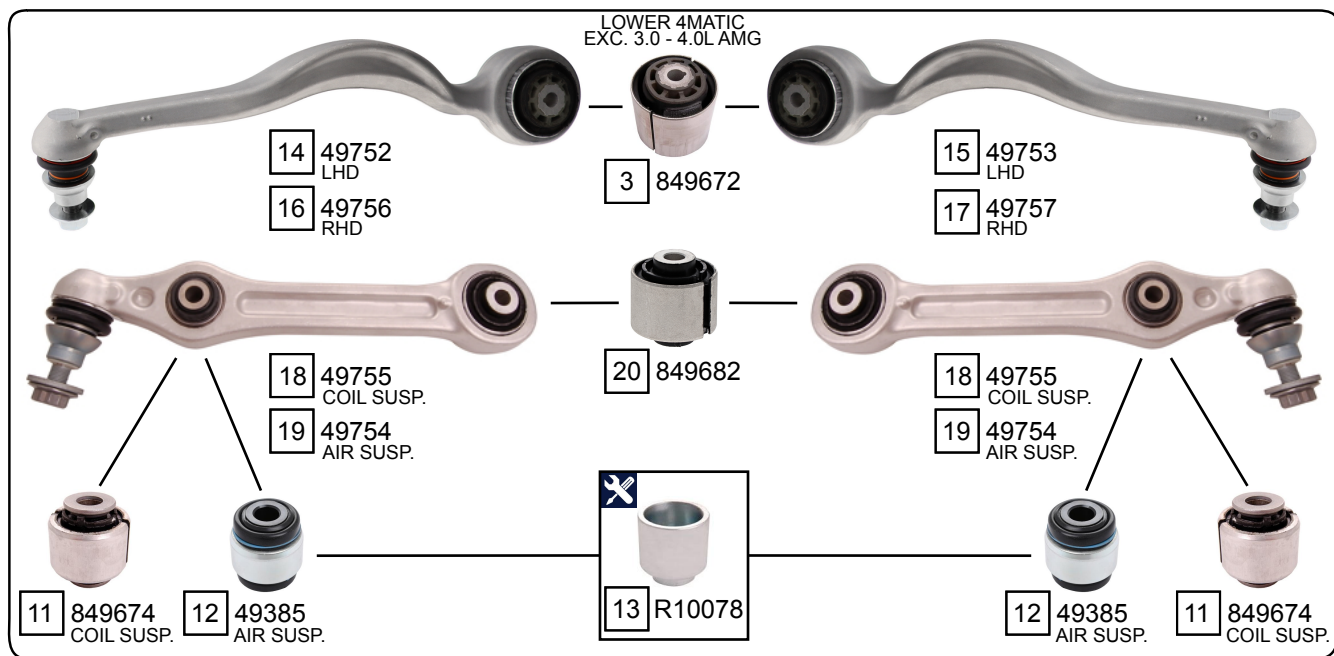

C-CLASS (S205)
C-CLASS (W205)
C-CLASS COUPE (C205)
C-CLASS CABRIOLET (A205)

09/2014 - 02/2021
02/2014 - 05/2021
10/2015 - 04/2023
06/2016 - 04/2023

Ref.	Sidem Ref.	Description	OE-number	Measures	Ref.	Sidem Ref.	Description	OE-number	Measures
1	49556	TCA left wbj	205 330 15 05	c:16	11	849674	silentblock for TCA	Part of	di:14.1 do:44.3
2	49557	TCA right wbj	205 330 16 05	c:16	12	49385	ball joint	205 352 37 00	di:14.2 do:44
3	849672	silentblock for TCA	Part of	di:14 do:75	13	R10078	mounting tool ring ø44 ø36	TOOL	di:36 do:44
4	49289	ball joint	Part of	c:14 do:34.2	14	49752	TCA left wbj	205 330 19 05	c:16
5	R10077	mounting tool ring ø42 ø34	TOOL	di:34 do:42	15	49753	TCA right wbj	205 330 20 05	c:16
6	49558	TCA left wbj	205 330 59 01	c:16	16	49756	TCA left wbj	205 330 17 05	c:16 L:450
7	49559	TCA right wbj	205 330 60 01	c:16	17	49757	TCA right wbj	205 330 18 05	c:16 L:450
8	49950	TCA left wbj	205 330 21 07	c:16	18	49755	TCA wbj	205 330 67 10	c:16 L:340
9	49951	TCA right wbj	205 330 22 07	c:16	19	49754	TCA wbj	205 330 58 01	c:16 L:340
10	849673	silentblock for TCA	Part of	di:14.1 do:70.3	20	849682	silentblock for TCA	Part of	di:14.1 do:55.3