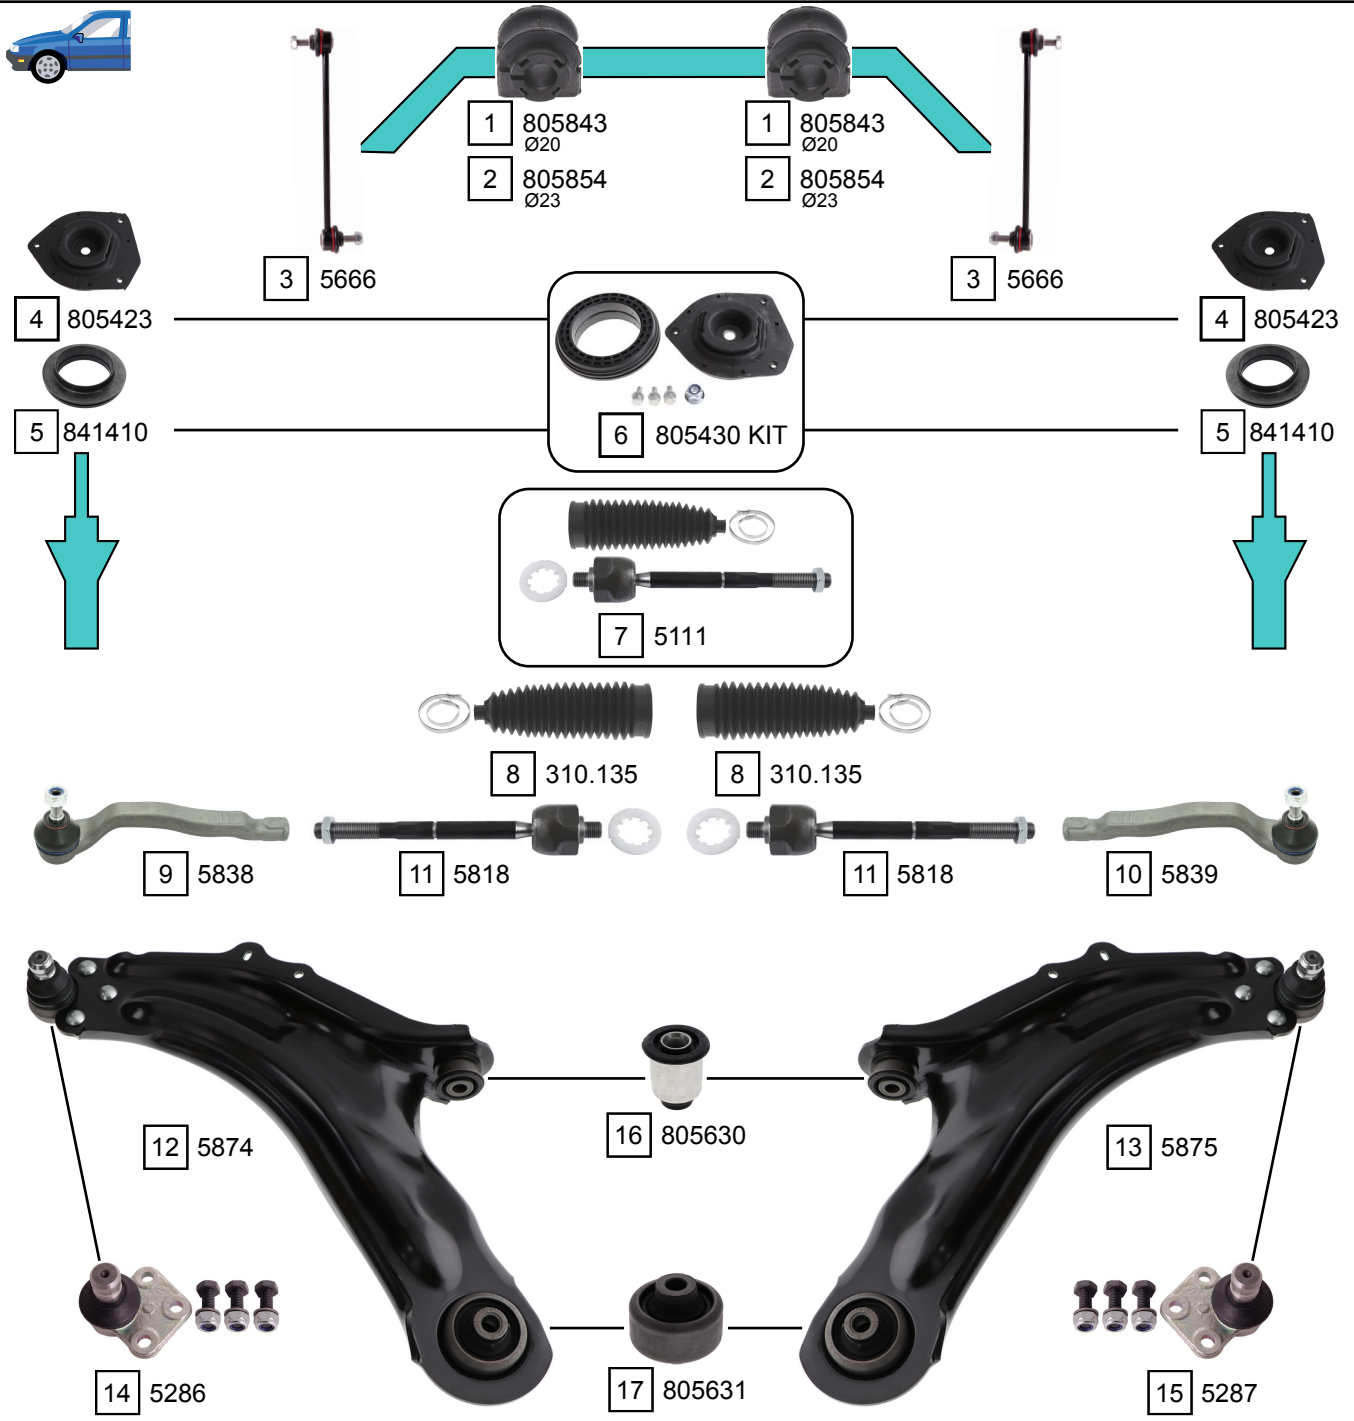

CITAN (W415)

11/2012 ->

Ref.	Sidem Ref.	Description	OE-number	Measures	Ref.	Sidem Ref.	Description	OE-number	Measures
1	805843	stabilizer mounting	415 326 01 81	di:20	10	5839	tie rod end right	415 460 01 05	c:11.8 th:FM14x1.5R
2	805854	stabilizer mounting	415 326 00 81	di:22	11	5818	axial joint	Part of	th:MM14x1.5R L:213
3	5666	stabilizer link	415 320 01 89	L:283	12	5874	TCA left wbj	415 330 03 00	c:20
4	805423	strut mount	415 323 00 20	di:13.2 do:91.6 L:54.3	13	5875	TCA right wbj	415 330 02 00	c:20
5	841410	bearing	415 322 01 84	di:91 do:139 L:36	14	5286	ball joint	Part of	c:20
6	805430 KIT	strut mount kit	415 323 02 20	di:14	15	5287	ball joint	Part of	c:20
7	5111	axial joint kit	415 320 00 89	D:53 th:MM14x1.5R	16	805630	silentblock for TCA	Part of	di:12.2 do:33.2
8	310.135	steering rack gaiter	415 460 00 96	D:53 d:12 L:205	17	805631	silentblock for TCA	Part of	di:12.1 do:58.2
9	5838	tie rod end left	415 460 00 05	c:11.8 th:FM14x1.5R	18	805310	mounting axle body	415 352 08 00	di:12.4 do:69.3