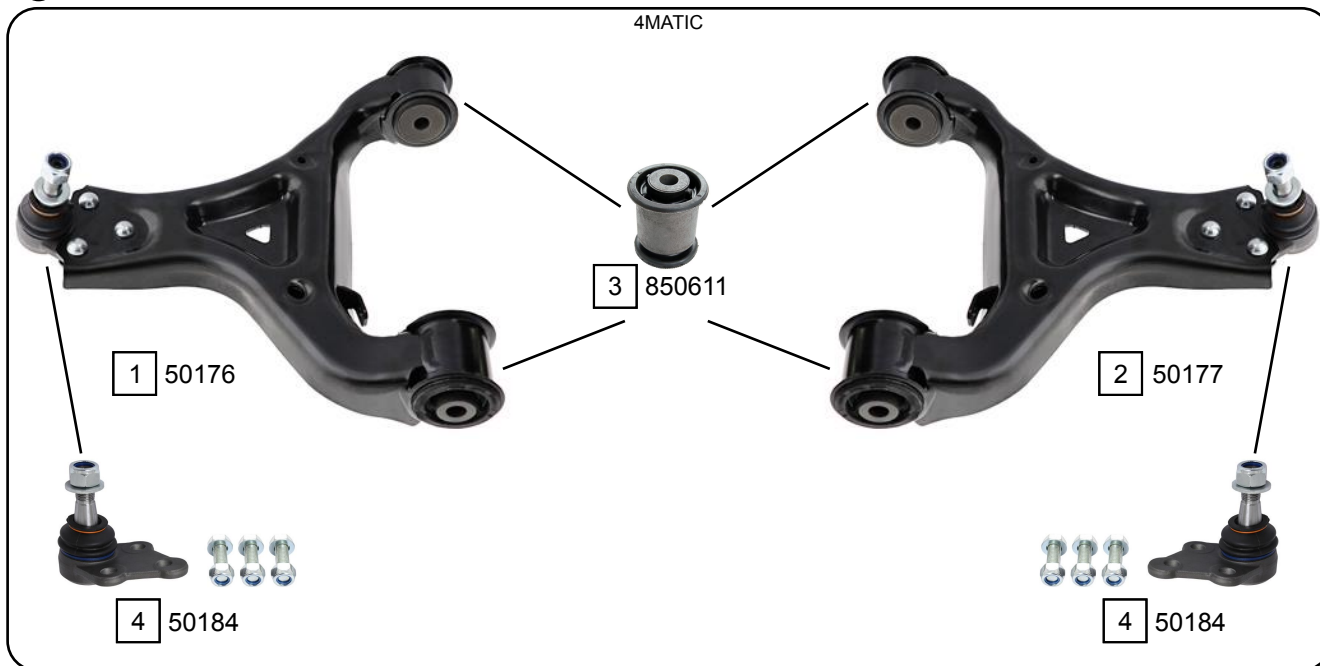

VITO (W447)
V-CLASS (W447)
MARCO POLO CAMPER (W447)
E-VITO (W447)

10/2014 ->
03/2014 ->
03/2015 ->
03/2019 ->

Ref.	Sidem Ref.	Description	OE-number	Measures	Ref.	Sidem Ref.	Description	OE-number	Measures
1	50176	TCA left wbj	447 330 31 00	c:16.2	6	850711	silentblock for TCA	Part of	di:14.2 do:60.5
2	50177	TCA right wbj	447 330 30 00	c:16.2	7	50363	stabilizer link	639 326 06 16	L:145
3	850611	silentblock for TCA	447 333 04 00	di:14 do:50.3	8	850913	stabilizer mounting	447 326 04 81	di:12
4	50184	ball joint	Part of	c:16.2	9	850904	stabilizer mounting	639 326 13 81	di:15
5	850710	silentblock for TCA	Part of	di:14.2 do:60.5					