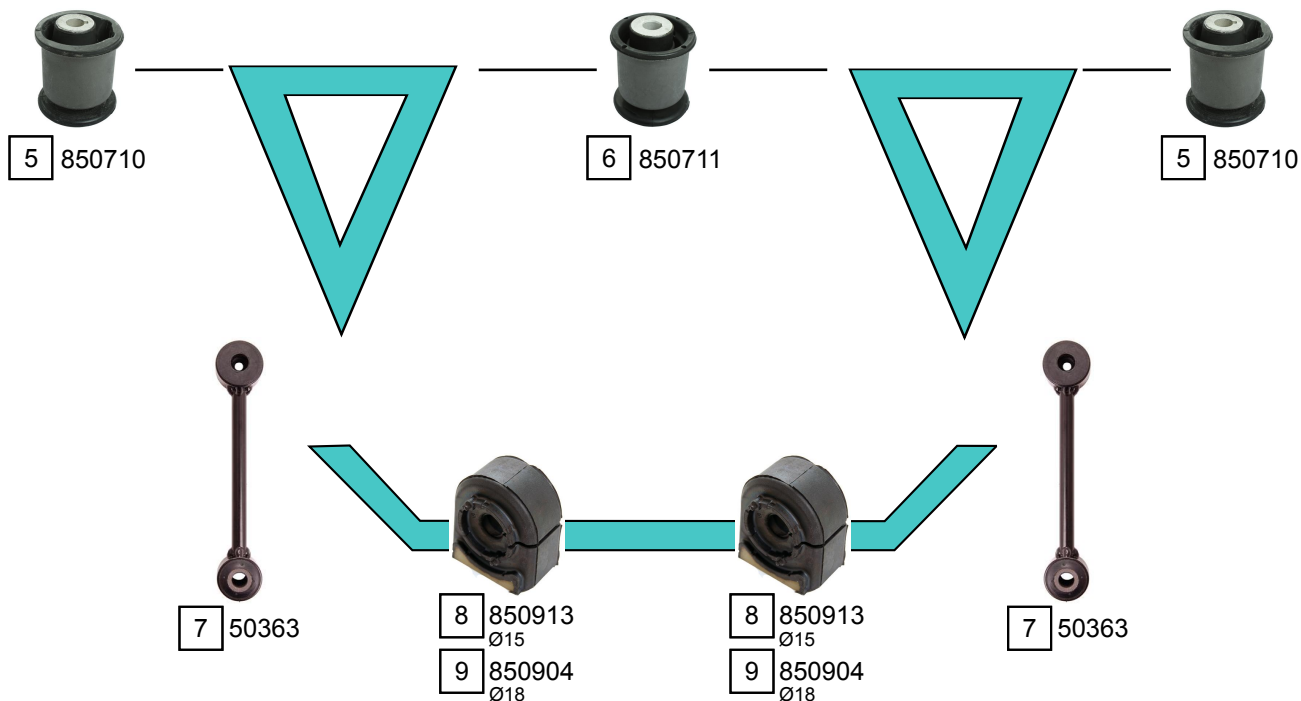

VITO (W447)
V-CLASS (W447)
MARCO POLO CAMPER (W447)
E-VITO (W447)

10/2014 ->
03/2014 ->
03/2015 ->
03/2019 ->

Ref.	Sidem Ref.	Description	OE-number	Measures	Ref.	Sidem Ref.	Description	OE-number	Measures
1	50176	TCA left wbj	447 330 31 00	c:16.2	6	850711	silentblock for TCA	Part of	di:14.2 do:60.5
2	50177	TCA right wbj	447 330 30 00	c:16.2	7	50363	stabilizer link	639 326 06 16	L:145
3	850611	silentblock for TCA	447 333 04 00	di:14 do:50.3	8	850913	stabilizer mounting	447 326 04 81	di:12
4	50184	ball joint	Part of	c:16.2	9	850904	stabilizer mounting	639 326 13 81	di:15
5	850710	silentblock for TCA	Part of	di:14.2 do:60.5					