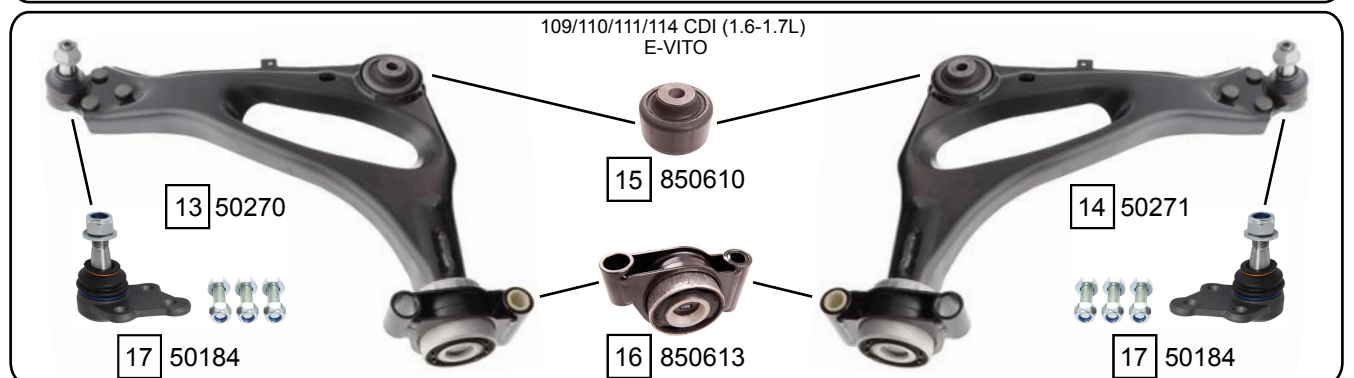

VITO (W447)
V-CLASS (W447)
MARCO POLO CAMPER (W447)
E-VITO (W447)

10/2014 ->
03/2014 ->
03/2015 ->
03/2019 ->

Ref.	Sidem Ref.	Description	OE-number	Measures	Ref.	Sidem Ref.	Description	OE-number	Measures
1	50466	stabilizer link	447 320 04 89	L:316	11	50741	tie rod end right	447 460 01 48	c:16.8 th:FM16X1.5R
2	50462	stabilizer link left	447 320 00 89	L:365	12	50913	axial joint	447 460 00 55	th:MM16X1.5R L:250
3	50463	stabilizer link right	447 320 03 89	L:365	13	50270	TCA left wbj	447 330 34 00	c:16.2
4	50464	stabilizer link left	447 320 01 89	L:350	14	50271	TCA right wbj	447 330 35 00	c:16.2
5	50465	stabilizer link right	447 320 02 89	L:350	15	850610	silentblock for TCA	Part of	di:14.4 do:70.1
6	849425	strut mount	639 323 07 20	do:70.9 L:62.7	16	850613	silentblock for TCA	Part of	di:25.9 do:70.7
7	349.231	steering rack gaiter	205 463 00 96	D:62 d:16 L:197	17	50184	ball joint	Part of	c:16.2
8	50648	tie rod end left	447 460 02 48	c:14.8 th:FM16X1.5R	18	50178	TCA left wbj	447 330 14 07	c:16.2
9	50649	tie rod end right	447 460 03 48	c:14.8 th:FM16X1.5R	19	50179	TCA right wbj	447 330 15 07	c:16.2
10	50740	tie rod end left	447 460 00 48	c:16.8 th:FM16X1.5R	20	850612	silentblock for TCA	Part of	di:25 do:70