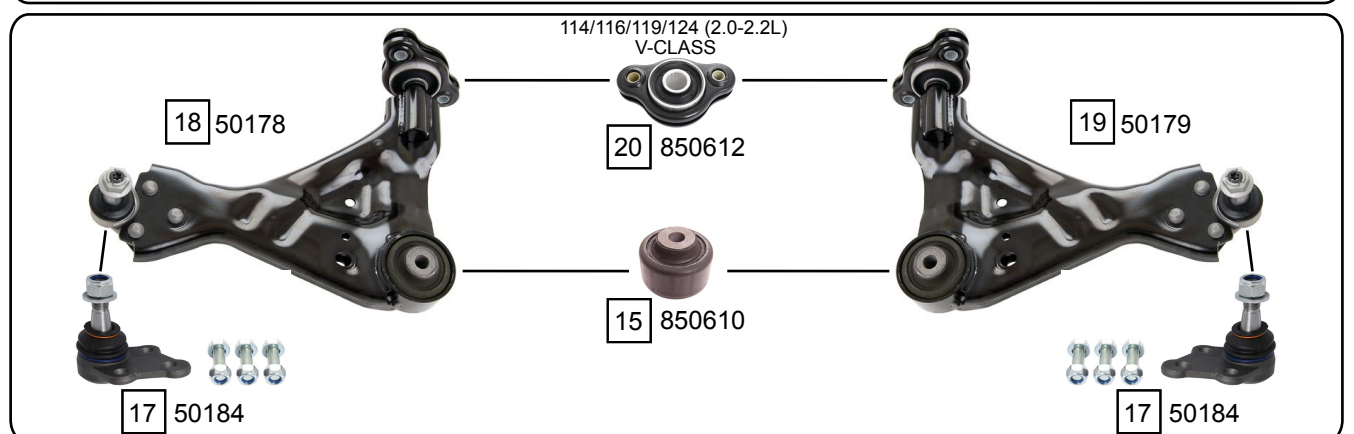

VITO (W447)
V-CLASS (W447)
MARCO POLO CAMPER (W447)
E-VITO (W447)

10/2014 ->
03/2014 ->
03/2015 ->
03/2019 ->

Ref.	Sidem Ref.	Description	OE-number	Measures	Ref.	Sidem Ref.	Description	OE-number	Measures
1	50466	stabilizer link	447 320 04 89	L:316	11	50741	tie rod end right	447 460 01 48	c:16.8 th:FM16X1.5R
2	50462	stabilizer link left	447 320 00 89	L:365	12	50913	axial joint	447 460 00 55	th:MM16X1.5R L:250
3	50463	stabilizer link right	447 320 03 89	L:365	13	50270	TCA left wbj	447 330 34 00	c:16.2
4	50464	stabilizer link left	447 320 01 89	L:350	14	50271	TCA right wbj	447 330 35 00	c:16.2
5	50465	stabilizer link right	447 320 02 89	L:350	15	850610	silentblock for TCA	Part of	di:14.4 do:70.1
6	849425	strut mount	639 323 07 20	do:70.9 L:62.7	16	850613	silentblock for TCA	Part of	di:25.9 do:70.7
7	349.231	steering rack gaiter	205 463 00 96	D:62 d:16 L:197	17	50184	ball joint	Part of	c:16.2
8	50648	tie rod end left	447 460 02 48	c:14.8 th:FM16X1.5R	18	50178	TCA left wbj	447 330 14 07	c:16.2
9	50649	tie rod end right	447 460 03 48	c:14.8 th:FM16X1.5R	19	50179	TCA right wbj	447 330 15 07	c:16.2
10	50740	tie rod end left	447 460 00 48	c:16.8 th:FM16X1.5R	20	850612	silentblock for TCA	Part of	di:25 do:70