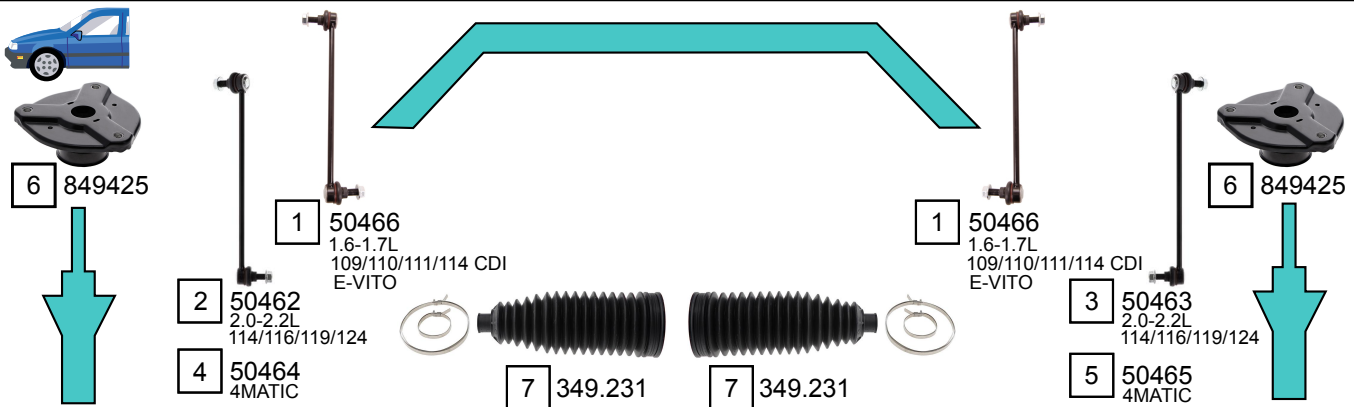

VITO (W447)
V-CLASS (W447)
MARCO POLO CAMPER (W447)
E-VITO (W447)

10/2014 ->
03/2014 ->
03/2015 ->
03/2019 ->

Ref.	Sidem Ref.	Description	OE-number	Measures	Ref.	Sidem Ref.	Description	OE-number	Measures
1	50466	stabilizer link	447 320 04 89	L:316	11	50741	tie rod end right	447 460 01 48	c:16.8 th:FM16X1.5R
2	50462	stabilizer link left	447 320 00 89	L:365	12	50913	axial joint	447 460 00 55	th:MM16X1.5R L:250
3	50463	stabilizer link right	447 320 03 89	L:365	13	50270	TCA left wbj	447 330 34 00	c:16.2
4	50464	stabilizer link left	447 320 01 89	L:350	14	50271	TCA right wbj	447 330 35 00	c:16.2
5	50465	stabilizer link right	447 320 02 89	L:350	15	850610	silentblock for TCA	Part of	di:14.4 do:70.1
6	849425	strut mount	639 323 07 20	do:70.9 L:62.7	16	850613	silentblock for TCA	Part of	di:25.9 do:70.7
7	349.231	steering rack gaiter	205 463 00 96	D:62 d:16 L:197	17	50184	ball joint	Part of	c:16.2
8	50648	tie rod end left	447 460 02 48	c:14.8 th:FM16X1.5R	18	50178	TCA left wbj	447 330 14 07	c:16.2
9	50649	tie rod end right	447 460 03 48	c:14.8 th:FM16X1.5R	19	50179	TCA right wbj	447 330 15 07	c:16.2
10	50740	tie rod end left	447 460 00 48	c:16.8 th:FM16X1.5R	20	850612	silentblock for TCA	Part of	di:25 do:70