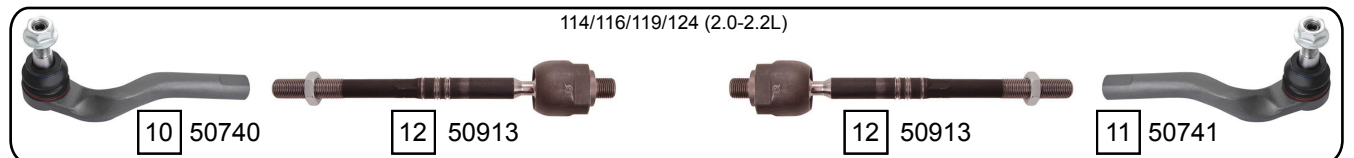

VITO (W447)
V-CLASS (W447)
MARCO POLO CAMPER (W447)
E-VITO (W447)

10/2014 ->
03/2014 ->
03/2015 ->
03/2019 ->

Ref.	Sidem Ref.	Description	OE-number	Measures	Ref.	Sidem Ref.	Description	OE-number	Measures
1	50466	stabilizer link	447 320 04 89	L:316	11	50741	tie rod end right	447 460 01 48	c:16.8 th:FM16X1.5R
2	50462	stabilizer link left	447 320 00 89	L:365	12	50913	axial joint	447 460 00 55	th:MM16X1.5R L:250
3	50463	stabilizer link right	447 320 03 89	L:365	13	50270	TCA left wbj	447 330 34 00	c:16.2
4	50464	stabilizer link left	447 320 01 89	L:350	14	50271	TCA right wbj	447 330 35 00	c:16.2
5	50465	stabilizer link right	447 320 02 89	L:350	15	850610	silentblock for TCA	Part of	di:14.4 do:70.1
6	849425	strut mount	639 323 07 20	do:70.9 L:62.7	16	850613	silentblock for TCA	Part of	di:25.9 do:70.7
7	349.231	steering rack gaiter	205 463 00 96	D:62 d:16 L:197	17	50184	ball joint	Part of	c:16.2
8	50648	tie rod end left	447 460 02 48	c:14.8 th:FM16X1.5R	18	50178	TCA left wbj	447 330 14 07	c:16.2
9	50649	tie rod end right	447 460 03 48	c:14.8 th:FM16X1.5R	19	50179	TCA right wbj	447 330 15 07	c:16.2
10	50740	tie rod end left	447 460 00 48	c:16.8 th:FM16X1.5R	20	850612	silentblock for TCA	Part of	di:25 do:70