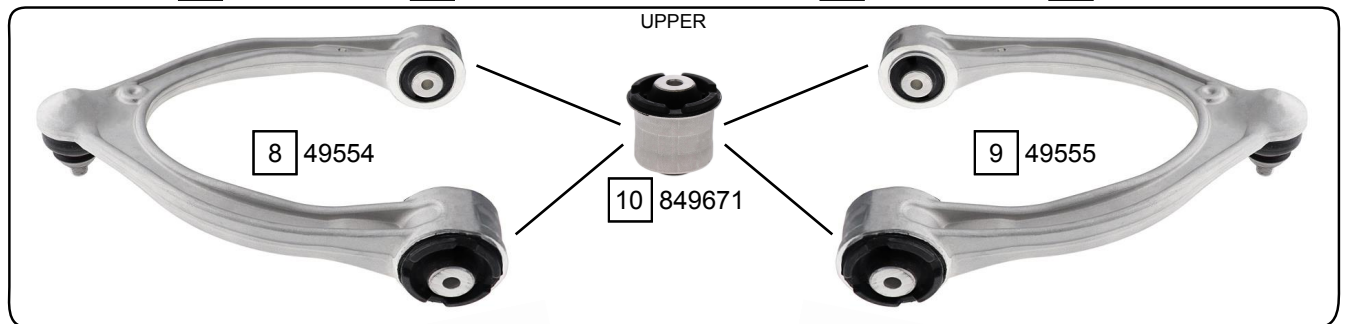

GLC (X253)
GLC COUPE (C253)

06/2015 ->
06/2016 ->

Ref.	Sidem Ref.	Description	OE-number	Measures	Ref.	Sidem Ref.	Description	OE-number	Measures
1	49860	stabilizer link left	253 323 01 17	L:307	11	49756	TCA left wbj	205 330 17 05	c:16 L:450
2	49861	stabilizer link right	253 323 02 17	L:307	12	49757	TCA right wbj	205 330 18 05	c:16 L:450
3	849430	strut mount	253 323 00 20	di:10	13	849672	silentblock for TCA	Part of	di:14 do:75
4	349.231	steering rack gaiter	205 463 00 96	D:62 d:16 L:197	14	49755	TCA wbj	205 330 67 10	c:16 L:340
5	49736	tie rod end left	205 460 00 05	c:21.5 th:FM14X1.5R	15	849682	silentblock for TCA	Part of	di:14.1 do:55.3
6	49737	tie rod end right	205 460 01 05	c:21.5 th:FM14X1.5R	16	49754	TCA wbj	205 330 58 01	c:16 L:340
7	49210	axial joint	205 460 04 05	th:MM16X1.5R L:242	17	849674	silentblock for TCA	Part of	di:14.1 do:44.3
8	49554	TCA left wbj	205 330 55 01	c:14.7	18	49385	ball joint	205 352 37 00	di:14.2 do:44
9	49555	TCA right wbj	205 330 56 01	c:14.7	19	R10078	mounting tool ring ø44 ø36	TOOL	di:36 do:44
10	849671	silentblock for TCA	Part of	di:10 do:51.2	20	8496006 KIT	silentblock kit	205 333 00 14 S2	