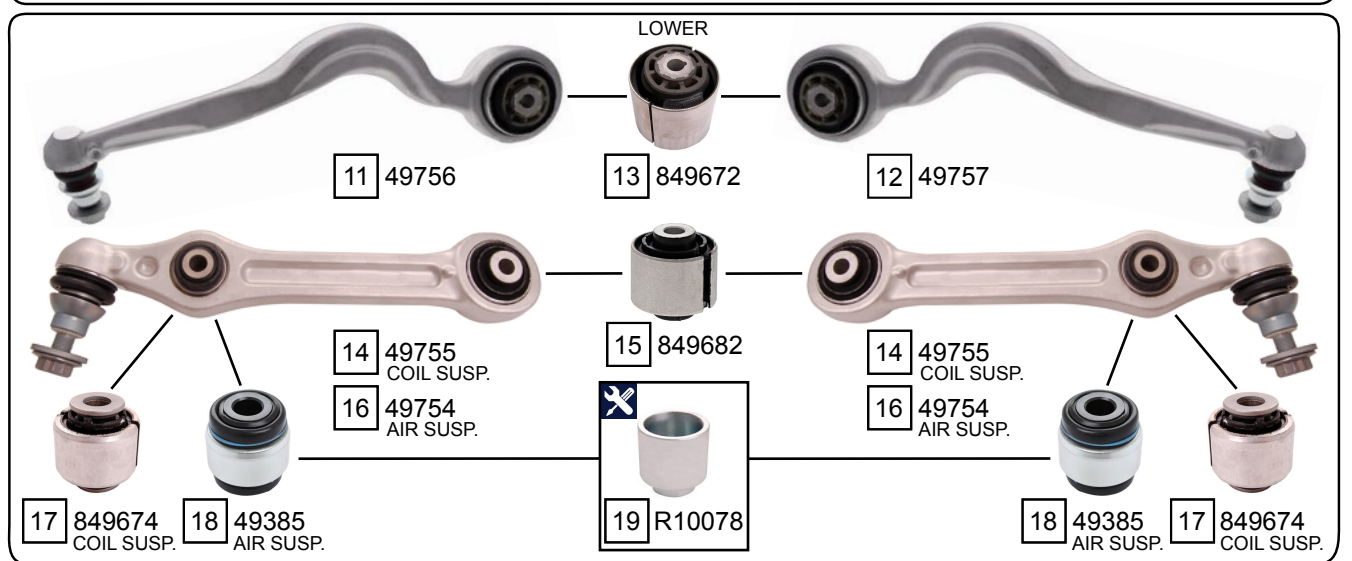

GLC (X253)
GLC COUPE (C253)

06/2015 ->
06/2016 ->

Ref.	Sidem Ref.	Description	OE-number	Measures	Ref.	Sidem Ref.	Description	OE-number	Measures
1	49860	stabilizer link left	253 323 01 17	L:307	11	49756	TCA left wbj	205 330 17 05	c:16 L:450
2	49861	stabilizer link right	253 323 02 17	L:307	12	49757	TCA right wbj	205 330 18 05	c:16 L:450
3	849430	strut mount	253 323 00 20	di:10	13	849672	silentblock for TCA	Part of	di:14 do:75
4	349.231	steering rack gaiter	205 463 00 96	D:62 d:16 L:197	14	49755	TCA wbj	205 330 67 10	c:16 L:340
5	49736	tie rod end left	205 460 00 05	c:21.5 th:FM14X1.5R	15	849682	silentblock for TCA	Part of	di:14.1 do:55.3
6	49737	tie rod end right	205 460 01 05	c:21.5 th:FM14X1.5R	16	49754	TCA wbj	205 330 58 01	c:16 L:340
7	49210	axial joint	205 460 04 05	th:MM16X1.5R L:242	17	849674	silentblock for TCA	Part of	di:14.1 do:44.3
8	49554	TCA left wbj	205 330 55 01	c:14.7	18	49385	ball joint	205 352 37 00	di:14.2 do:44
9	49555	TCA right wbj	205 330 56 01	c:14.7	19	R10078	mounting tool ring ø44 ø36	TOOL	di:36 do:44
10	849671	silentblock for TCA	Part of	di:10 do:51.2	20	8496006 KIT	silentblock kit	205 333 00 14 S2	