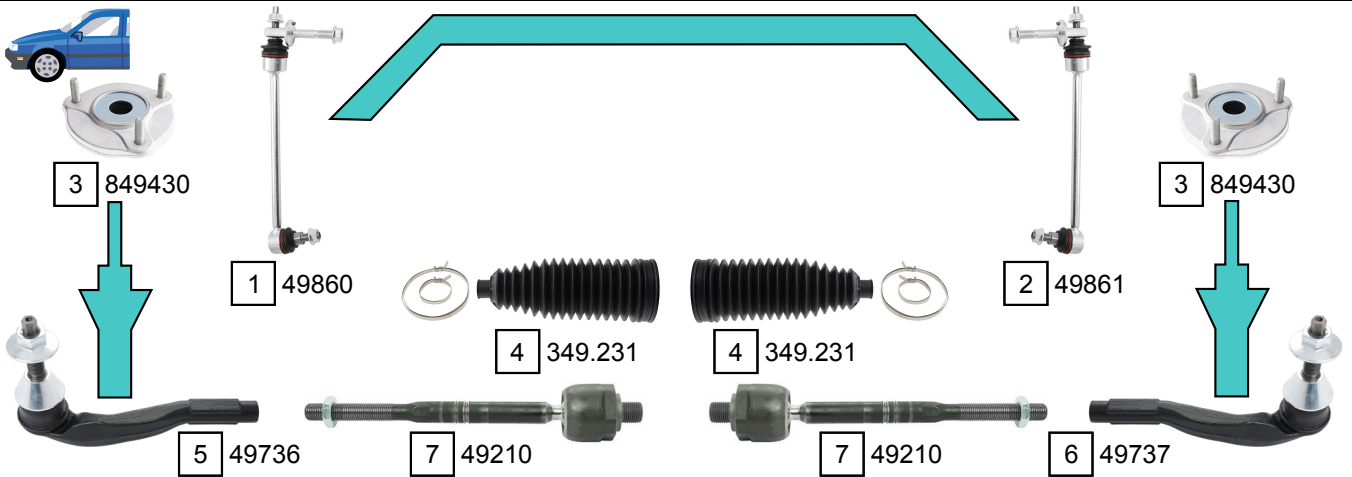

GLC (X253)
GLC COUPE (C253)

06/2015 ->
06/2016 ->

Ref.	Sidem Ref.	Description	OE-number	Measures	Ref.	Sidem Ref.	Description	OE-number	Measures
1	49860	stabilizer link left	253 323 01 17	L:307	11	49756	TCA left wbj	205 330 17 05	c:16 L:450
2	49861	stabilizer link right	253 323 02 17	L:307	12	49757	TCA right wbj	205 330 18 05	c:16 L:450
3	849430	strut mount	253 323 00 20	di:10	13	849672	silentblock for TCA	Part of	di:14 do:75
4	349.231	steering rack gaiter	205 463 00 96	D:62 d:16 L:197	14	49755	TCA wbj	205 330 67 10	c:16 L:340
5	49736	tie rod end left	205 460 00 05	c:21.5 th:FM14X1.5R	15	849682	silentblock for TCA	Part of	di:14.1 do:55.3
6	49737	tie rod end right	205 460 01 05	c:21.5 th:FM14X1.5R	16	49754	TCA wbj	205 330 58 01	c:16 L:340
7	49210	axial joint	205 460 04 05	th:MM16X1.5R L:242	17	849674	silentblock for TCA	Part of	di:14.1 do:44.3
8	49554	TCA left wbj	205 330 55 01	c:14.7	18	49385	ball joint	205 352 37 00	di:14.2 do:44
9	49555	TCA right wbj	205 330 56 01	c:14.7	19	R10078	mounting tool ring ø44 ø36	TOOL	di:36 do:44
10	849671	silentblock for TCA	Part of	di:10 do:51.2	20	8496006 KIT	silentblock kit	205 333 00 14 S2	