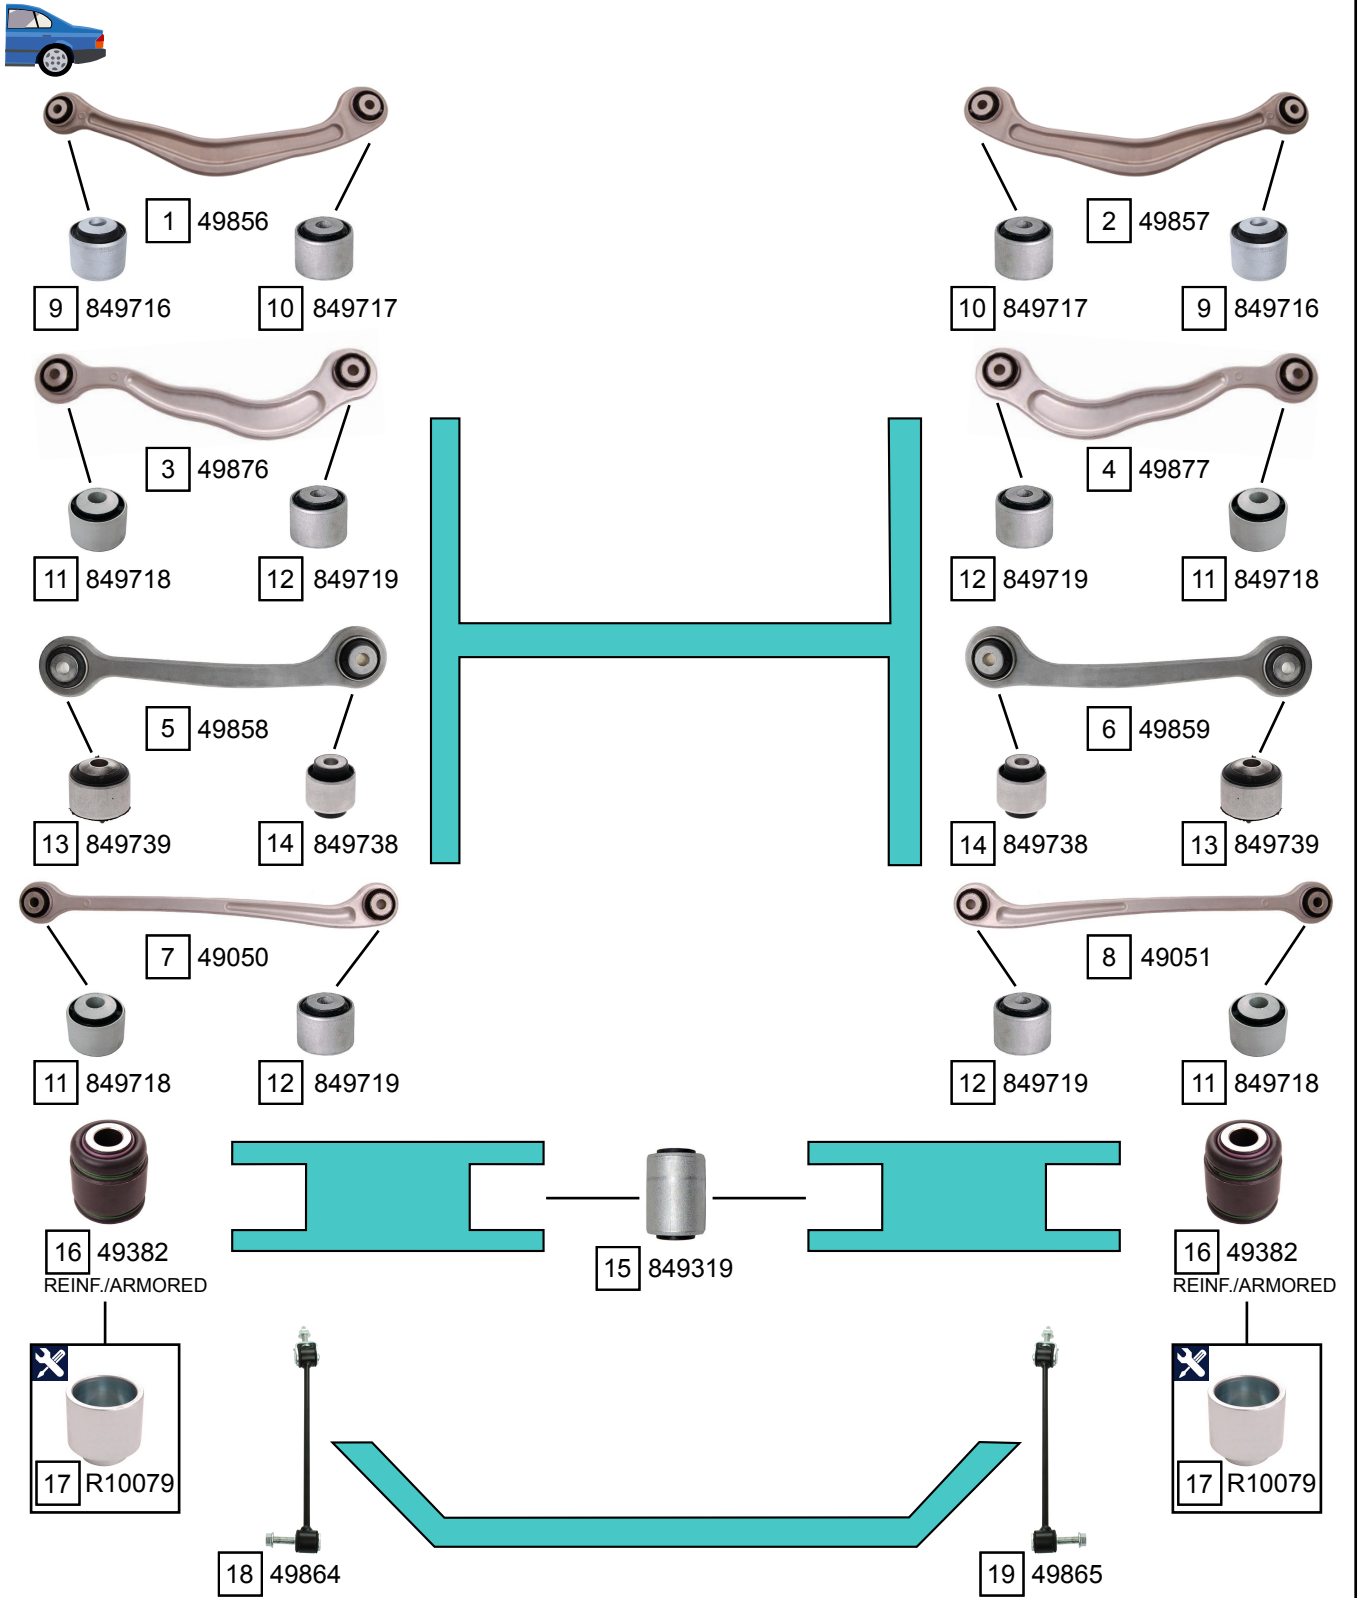

S-CLASS (W222, V222, X222)
S-CLASS COUPE (C217)

05/2013 - 09/2020
04/2014 - 08/2020

Ref.	Sidem Ref.	Description	OE-number	Measures	Ref.	Sidem Ref.	Description	OE-number	Measures
1	49856	TCA left	222 350 01 92	L:395	11	849718	silentblock for TCA	Part of	di:12.2 do:39.4
2	49857	TCA right	222 350 02 92	L:395	12	849719	silentblock for TCA	Part of	di:12.2 do:39.6
3	49876	TCA left	222 350 01 32	L:322	13	849739	silentblock for TCA	Part of	di:12.2 do:42.4
4	49877	TCA right	222 350 02 32	L:322	14	849738	silentblock for TCA	Part of	di:12.1 do:42.3
5	49858	TCA left	222 350 13 02	L:285	15	849319	silentblock for TCA	222 352 08 65	di:12.2 do:51.4
6	49859	TCA right	222 350 14 02	L:285	16	49382	ball joint rear	204 352 00 27	di:14.2 do:40
7	49050	TCA left	222 350 01 29	L:432	17	R10079	mounting tool ring ø46 ø38	TOOL	di:38 do:46
8	49051	TCA right	222 350 02 29	L:432	18	49864	stabilizer link left	222 320 03 89	L:290
9	849716	silentblock for TCA	Part of	di:12.1 do:41.5	19	49865	stabilizer link right	222 320 04 89	L:290
10	849717	silentblock for TCA	Part of	di:12.1 do:41.1					