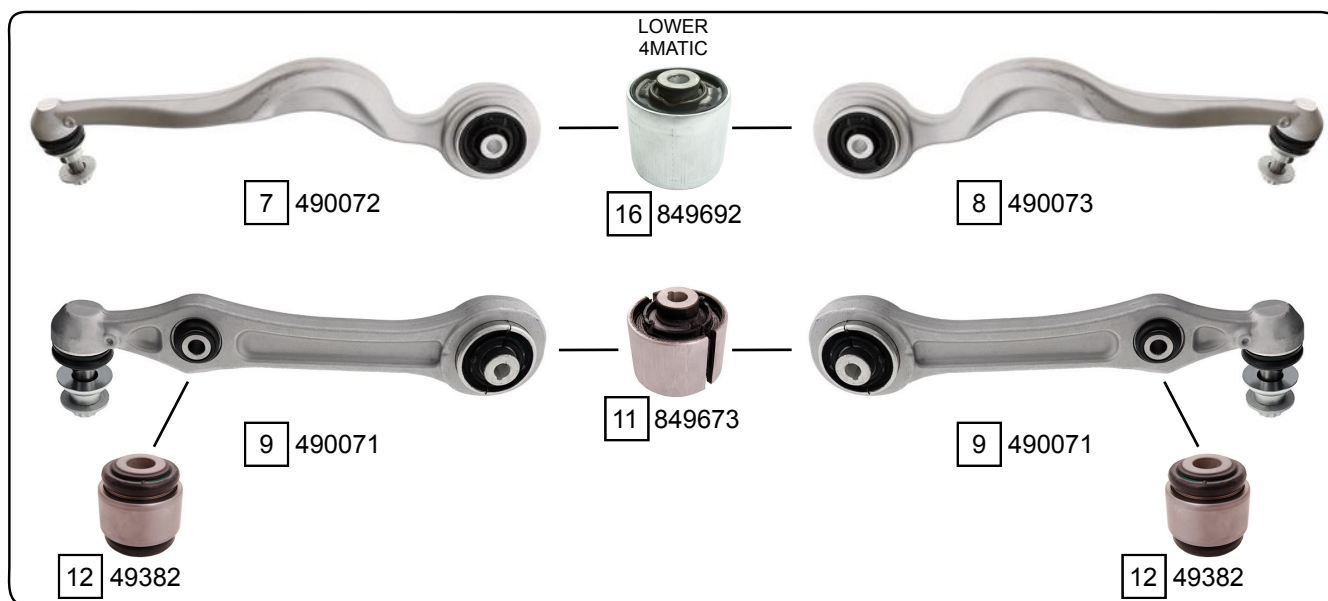

S-CLASS (W222, V222, X222)
S-CLASS COUPE (C217)

05/2013 - 09/2020
04/2014 - 08/2020

Ref.	Sidem Ref.	Description	OE-number	Measures	Ref.	Sidem Ref.	Description	OE-number	Measures
1	49850	TCA left wbj	222 330 23 01	c:16 L:440	9	490071	TCA wbj	222 330 33 07	c:16
2	49851	TCA right wbj	222 330 24 01	c:16 L:440	10	849683	silentblock for TCA	Part of	di:14.1 do:75.1
3	49852	TCA left wbj	222 330 01 07	c:16 L:360	11	849673	silentblock for TCA	Part of	di:14.1 do:70.3
4	49853	TCA right wbj	222 330 02 07	c:16 L:360	12	49382	ball joint rear	204 352 00 27	di:14.2 do:40
5	49854	TCA left wbj	222 330 57 01	c:18.5 L:360	13	R10079	mounting tool ring ø46 ø38	TOOL	di:38 do:46
6	49855	TCA right wbj	222 330 58 01	c:18.5 L:360	14	849699 KIT	silentblock kit	204 352 00 27 S1	
7	490072	TCA left wbj	217 330 51 00	c:16 L:470	15	849685	silentblock for TCA	Part of	di:14 do:70
8	490073	TCA right wbj	217 330 52 00	c:16 L:470	16	849692	silentblock for TCA	Part of	di:14.1 do:75.2