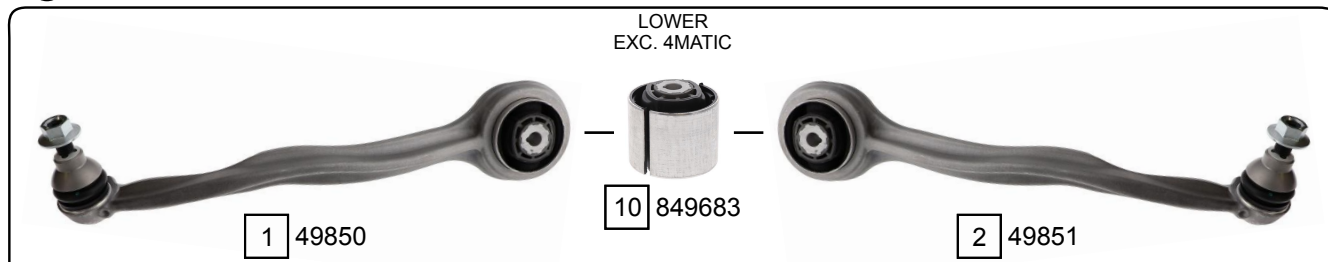

S-CLASS (W222, V222, X222)
S-CLASS COUPE (C217)

05/2013 - 09/2020
04/2014 - 08/2020

Ref.	Sidem Ref.	Description	OE-number	Measures	Ref.	Sidem Ref.	Description	OE-number	Measures
1	49850	TCA left wbj	222 330 23 01	c:16 L:440	9	490071	TCA wbj	222 330 33 07	c:16
2	49851	TCA right wbj	222 330 24 01	c:16 L:440	10	849683	silentblock for TCA	Part of	di:14.1 do:75.1
3	49852	TCA left wbj	222 330 01 07	c:16 L:360	11	849673	silentblock for TCA	Part of	di:14.1 do:70.3
4	49853	TCA right wbj	222 330 02 07	c:16 L:360	12	49382	ball joint rear	204 352 00 27	di:14.2 do:40
5	49854	TCA left wbj	222 330 57 01	c:18.5 L:360	13	R10079	mounting tool ring ø46 ø38	TOOL	di:38 do:46
6	49855	TCA right wbj	222 330 58 01	c:18.5 L:360	14	849699 KIT	silentblock kit	204 352 00 27 S1	
7	490072	TCA left wbj	217 330 51 00	c:16 L:470	15	849685	silentblock for TCA	Part of	di:14 do:70
8	490073	TCA right wbj	217 330 52 00	c:16 L:470	16	849692	silentblock for TCA	Part of	di:14.1 do:75.2