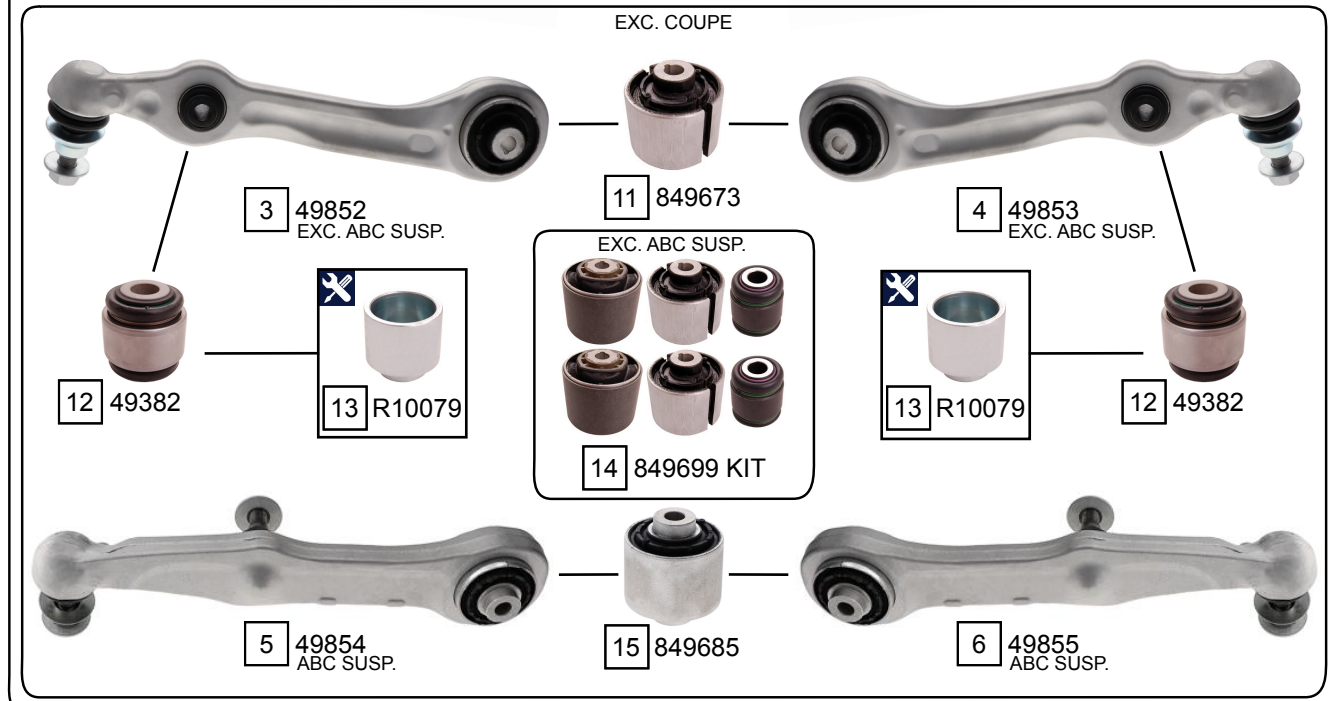

S-CLASS (W222, V222, X222)
S-CLASS COUPE (C217)

05/2013 - 09/2020
04/2014 - 08/2020

Ref.	Sidem Ref.	Description	OE-number	Measures	Ref.	Sidem Ref.	Description	OE-number	Measures
1	49850	TCA left wbj	222 330 23 01	c:16 L:440	9	490071	TCA wbj	222 330 33 07	c:16
2	49851	TCA right wbj	222 330 24 01	c:16 L:440	10	849683	silentblock for TCA	Part of	di:14.1 do:75.1
3	49852	TCA left wbj	222 330 01 07	c:16 L:360	11	849673	silentblock for TCA	Part of	di:14.1 do:70.3
4	49853	TCA right wbj	222 330 02 07	c:16 L:360	12	49382	ball joint rear	204 352 00 27	di:14.2 do:40
5	49854	TCA left wbj	222 330 57 01	c:18.5 L:360	13	R10079	mounting tool ring ø46 ø38	TOOL	di:38 do:46
6	49855	TCA right wbj	222 330 58 01	c:18.5 L:360	14	849699 KIT	silentblock kit	204 352 00 27 S1	
7	490072	TCA left wbj	217 330 51 00	c:16 L:470	15	849685	silentblock for TCA	Part of	di:14 do:70
8	490073	TCA right wbj	217 330 52 00	c:16 L:470	16	849692	silentblock for TCA	Part of	di:14.1 do:75.2