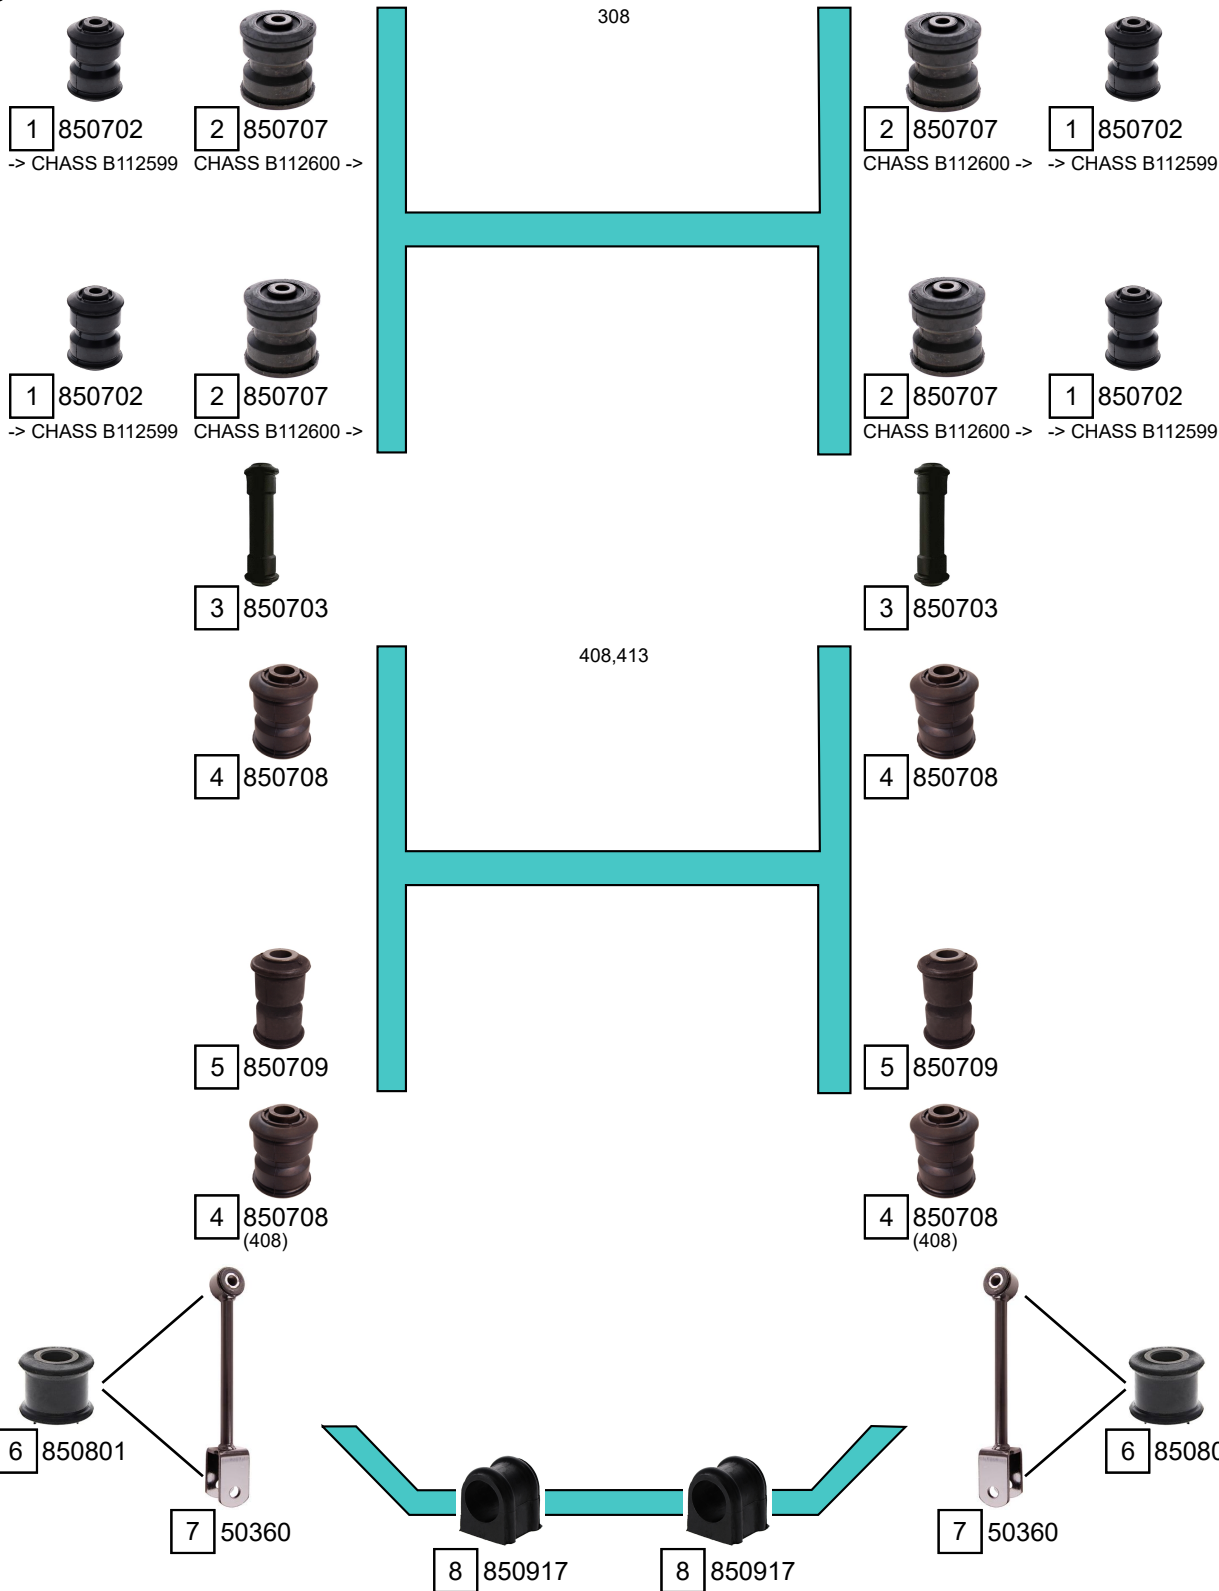

SPRINTER CLASSIC (909)

09/2013 ->

Ref.	Sidem Ref.	Description	OE-number	Measures	Ref.	Sidem Ref.	Description	OE-number	Measures
1	850702	spring bush	901 324 03 50	di:12 do:50	5	850709	spring bush	000 321 02 50	di:16.1 do:39
2	850707	spring bush	906 324 00 50	di:12.1 do:63	6	850801	stabiliser mounting	601 321 03 50	di:12
3	850703	spring bush	901 324 00 50	di:12 do:22	7	50360	stabiliser link rear axle	901 320 05 89	L:230
4	850708	spring bush	611 324 03 50	di:16.1 do:50	8	850917	stabiliser mounting	904 326 10 81	di:33