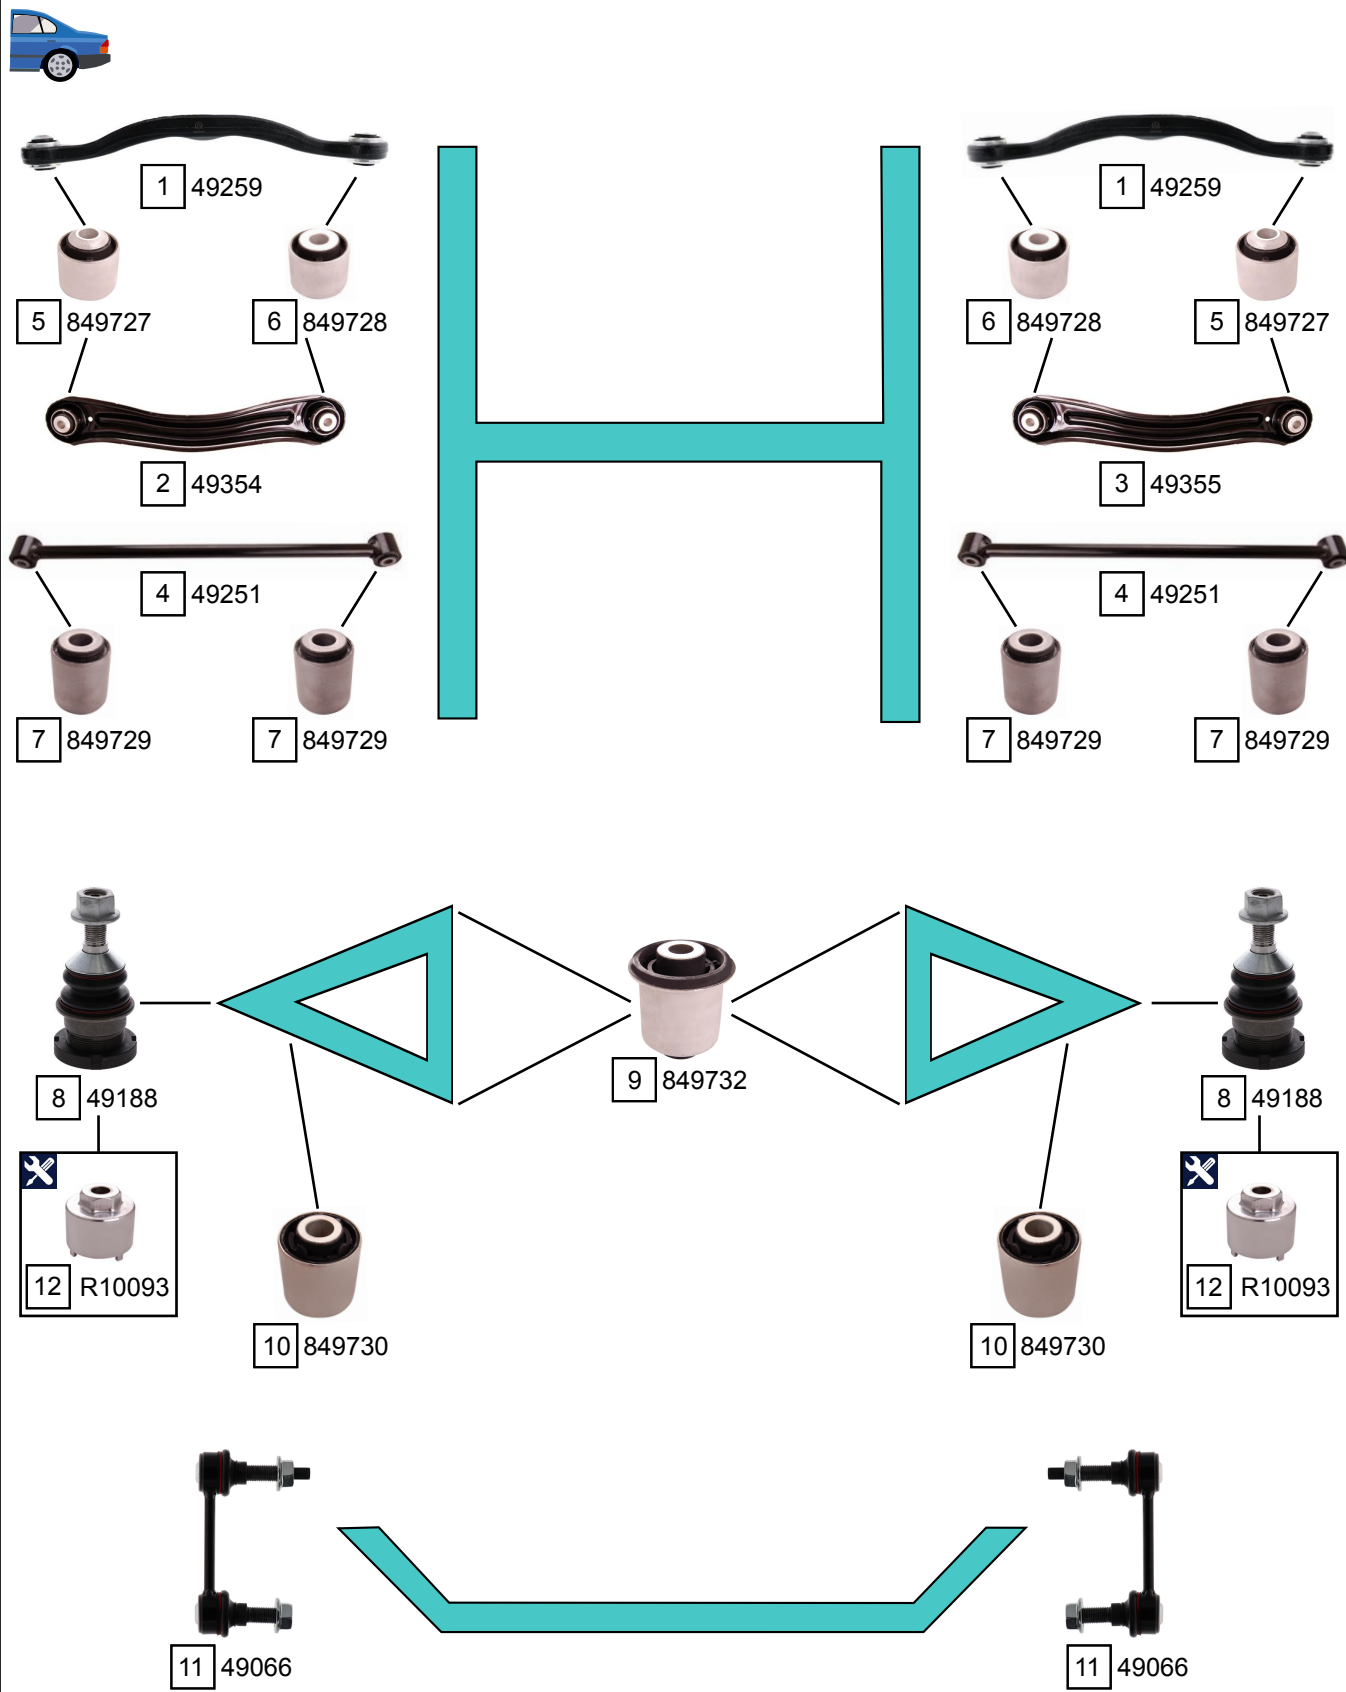

GLE (W166)
GLE COUPE (C292)

04/2015 - 10/2018
03/2015 - 10/2019

Ref.	Sidem Ref.	Description	OE-number	Measures	Ref.	Sidem Ref.	Description	OE-number	Measures
1	49259	track rod	166 350 03 06	L:390	7	849729	silentblock for TCA	Part of	di:12.1 do:31.6
2	49354	track rod	166 350 01 06	L:372	8	49188	ball joint	164 352 03 27	c:17.8
3	49355	track rod	166 350 02 06	L:372	9	849732	silentblock for TCA	Part of	di:14.2 do:50.2
4	49251	track rod	166 350 00 53	L:522	10	849730	silentblock for TCA	166 326 02 81	di:16.2 do:50
5	849727	silentblock for TCA	Part of	di:12 do:39.6	11	49066	stabilizer link rear axle	164 320 12 32	L:117
6	849728	silentblock for TCA	Part of	di:12 do:39.6	12	R10093	mounting tool	SEE PAGE II	di:53.3