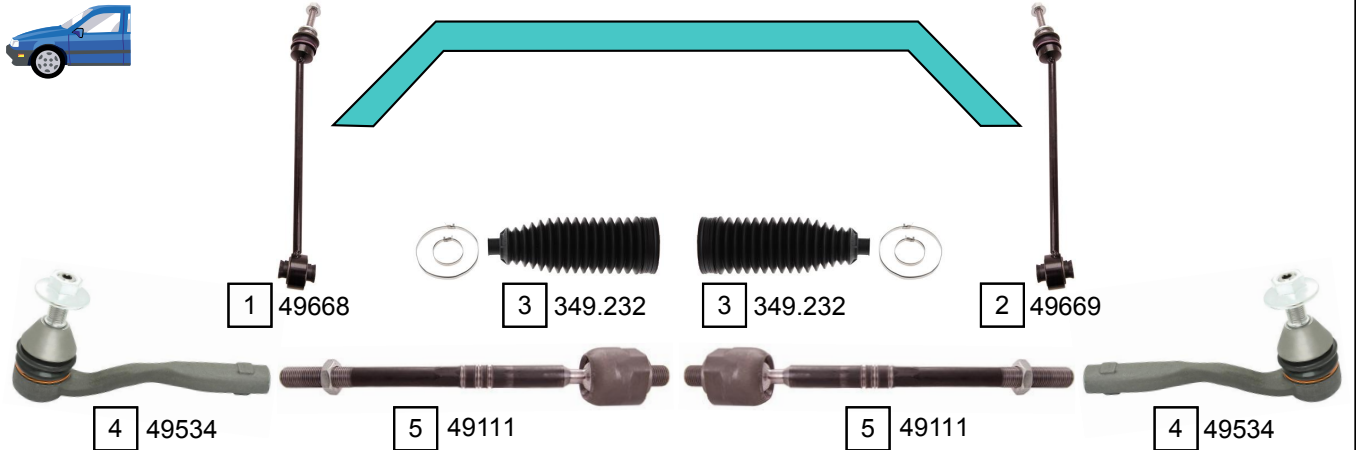

GLE (W166)
GLE COUPE (C292)

04/2015 - 10/2018
03/2015 - 10/2019

Ref.	Sidem Ref.	Description	OE-number	Measures	Ref.	Sidem Ref.	Description	OE-number	Measures
1	49668	stabilizer link left	166 320 07 89	L:320	10	49357	TCA right wobj	166 330 02 07	c:20
2	49669	stabilizer link right	166 320 08 89	L:320	11	849655	silentblock for TCA	166 333 04 14	di:14 do:57.3
3	349.232	steering rack gaiter	166 460 01 96	D:62 d:16 L:207	12	849690 KIT	silentblock kit	166 333 04 14 S1	
4	49534	tie rod end	166 330 04 03	c:21.5 th:FM16X1.5R	13	849656	silentblock for TCA	166 333 02 14	di:16.1 do:52.2
5	49111	axial joint	166 338 03 15	th:MM14x1.5R L:269	14	849658	silentblock for TCA left	166 330 01 43	do:70.1
6	49350	TCA left wbj	166 330 17 07	c:17.5	15	849659	silentblock for TCA right	166 330 02 43	do:70.1
7	49351	TCA right wbj	166 330 18 07	c:17.5	16	849657	silentblock for TCA	Part of	do:70.1
8	849654	silentblock for TCA	166 333 00 00	di:10.2 do:46.3	17	49189	ball joint	166 330 02 35	c:16.2
9	49356	TCA left wobj	166 330 01 07	c:20					