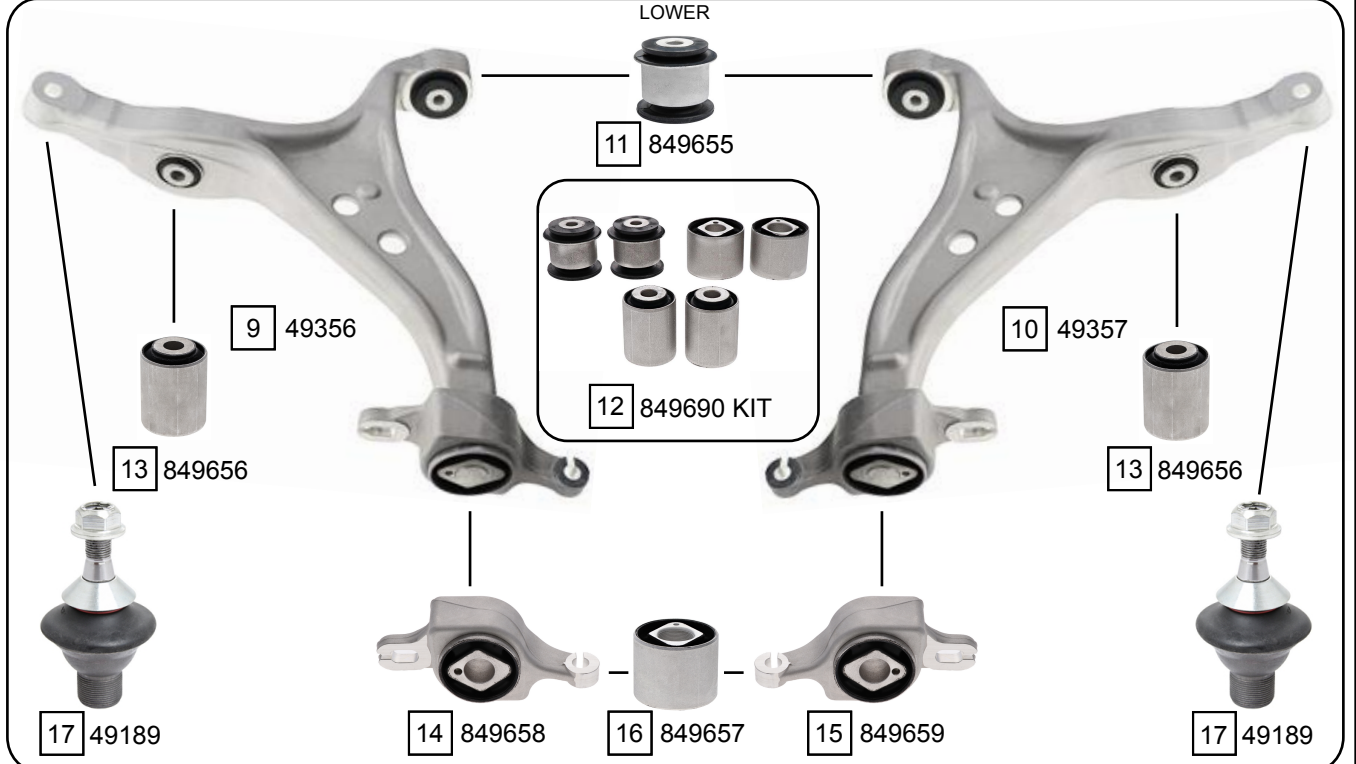

GLE (W166)
GLE COUPE (C292)

04/2015 - 10/2018
03/2015 - 10/2019

Ref.	Sidem Ref.	Description	OE-number	Measures	Ref.	Sidem Ref.	Description	OE-number	Measures
1	49668	stabilizer link left	166 320 07 89	L:320	10	49357	TCA right wobj	166 330 02 07	c:20
2	49669	stabilizer link right	166 320 08 89	L:320	11	849655	silentblock for TCA	166 333 04 14	di:14 do:57.3
3	349.232	steering rack gaiter	166 460 01 96	D:62 d:16 L:207	12	849690 KIT	silentblock kit	166 333 04 14 S1	
4	49534	tie rod end	166 330 04 03	c:21.5 th:FM16X1.5R	13	849656	silentblock for TCA	166 333 02 14	di:16.1 do:52.2
5	49111	axial joint	166 338 03 15	th:MM14x1.5R L:269	14	849658	silentblock for TCA left	166 330 01 43	do:70.1
6	49350	TCA left wbj	166 330 17 07	c:17.5	15	849659	silentblock for TCA right	166 330 02 43	do:70.1
7	49351	TCA right wbj	166 330 18 07	c:17.5	16	849657	silentblock for TCA	Part of	do:70.1
8	849654	silentblock for TCA	166 333 00 00	di:10.2 do:46.3	17	49189	ball joint	166 330 02 35	c:16.2
9	49356	TCA left wobj	166 330 01 07	c:20					