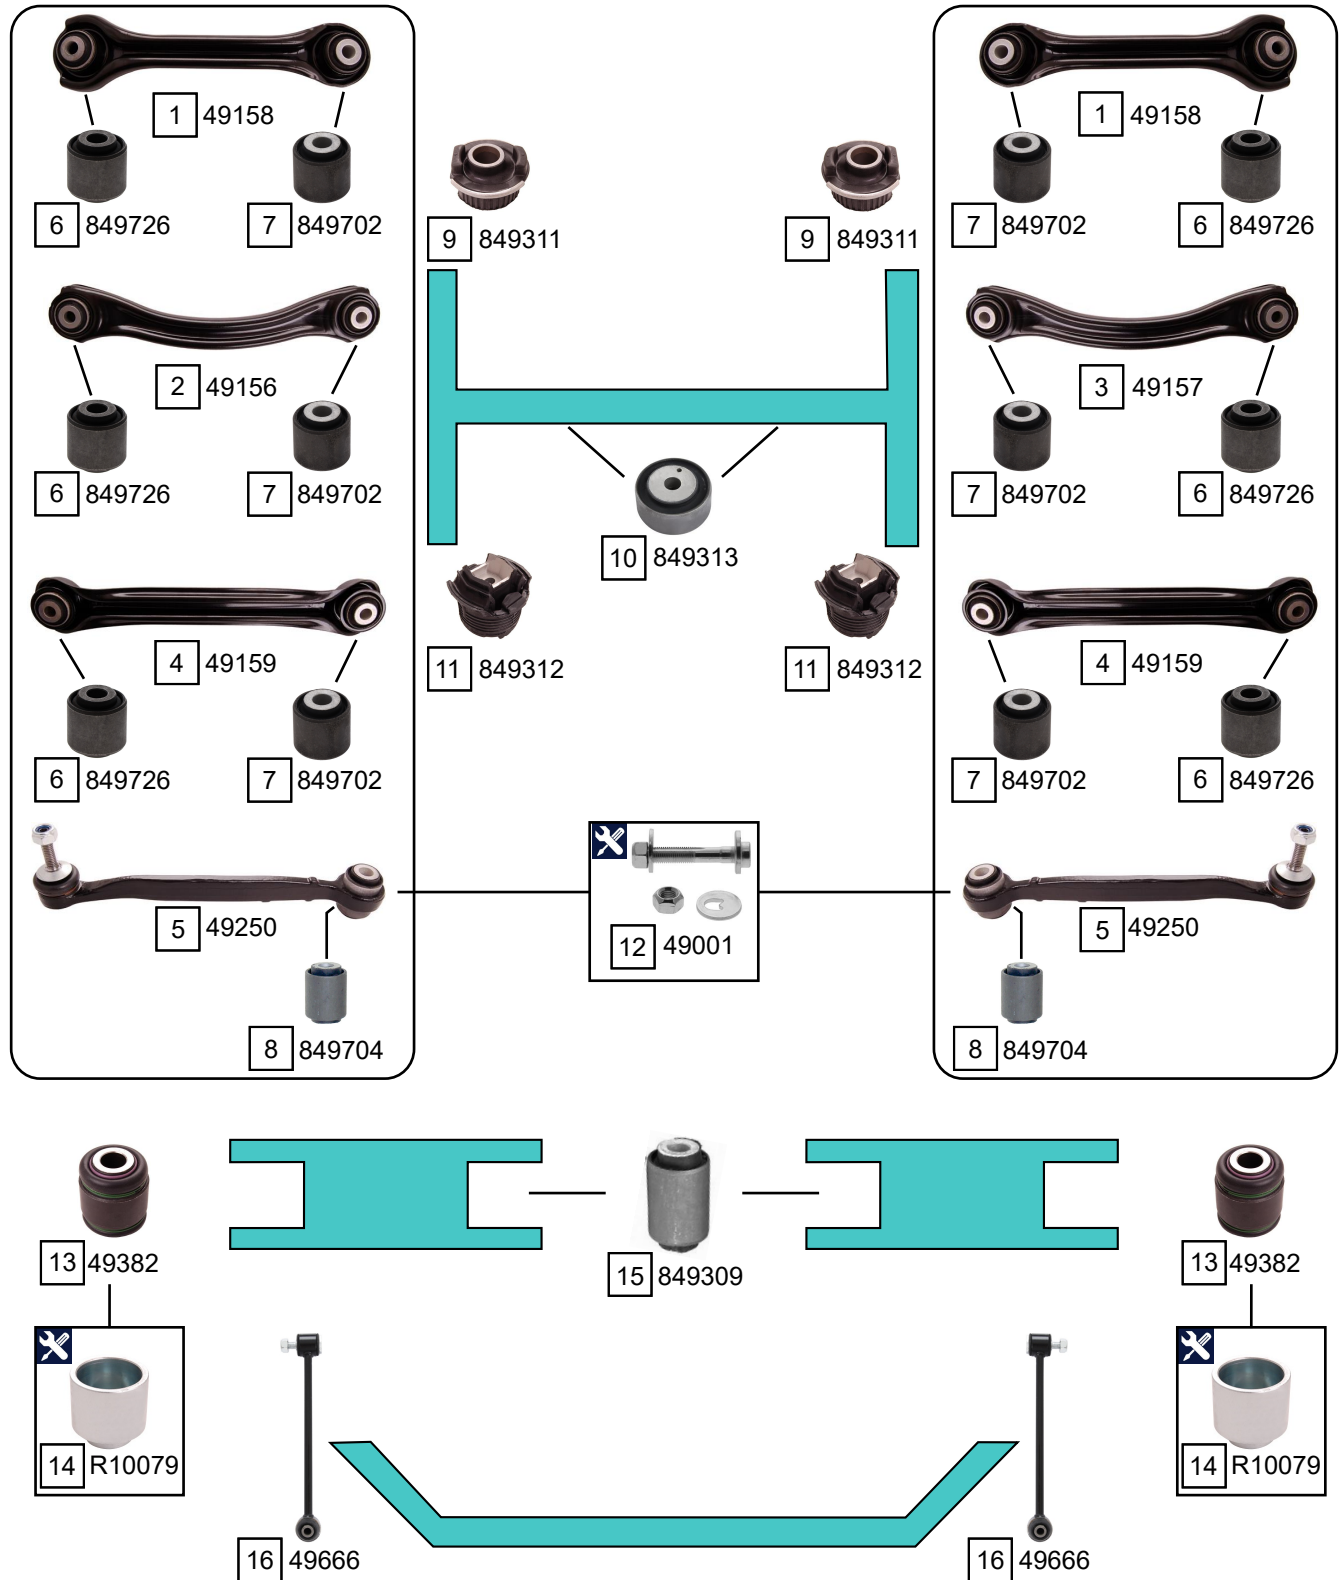

SLC (R172)

01/2016 - 04/2020

Ref.	Sidem Ref.	Description	OE-number	Measures	Ref.	Sidem Ref.	Description	OE-number	Measures
1	49158	track rod	172 350 04 06	L:247	9	849311	mounting axle body	171 351 01 42	di:17.5 do:77
2	49156	track rod	172 350 01 06	L:299	10	849313	mounting axle body	129 351 21 42	di:14.4 do:66.2
3	49157	track rod	172 350 02 06	L:299	11	849312	mounting axle body	203 351 01 42	di:13.2 do:91
4	49159	track rod	172 350 03 06	L:314	12	49001	mounting kit	140 350 11 70	th:M12x1.5R
5	49250	track rod	172 350 01 53	L:257	13	49382	ball joint rear	204 352 00 27	di:14.2 do:40
6	849726	silentblock for TCA	Part of	di:12.1 do:36.2	14	R10079	mounting tool ring ø46 ø38	TOOL	di:38 do:46
7	849702	silentblock for TCA	Part of	di:12.1 do:36.2	15	849309	silentblock for TCA	202 352 01 65	di:12 do:33
8	849704	silentblock for TCA	201 352 88 65	di:12.2 do:31.5	16	49666	stabiliser link	172 320 00 89	L:240