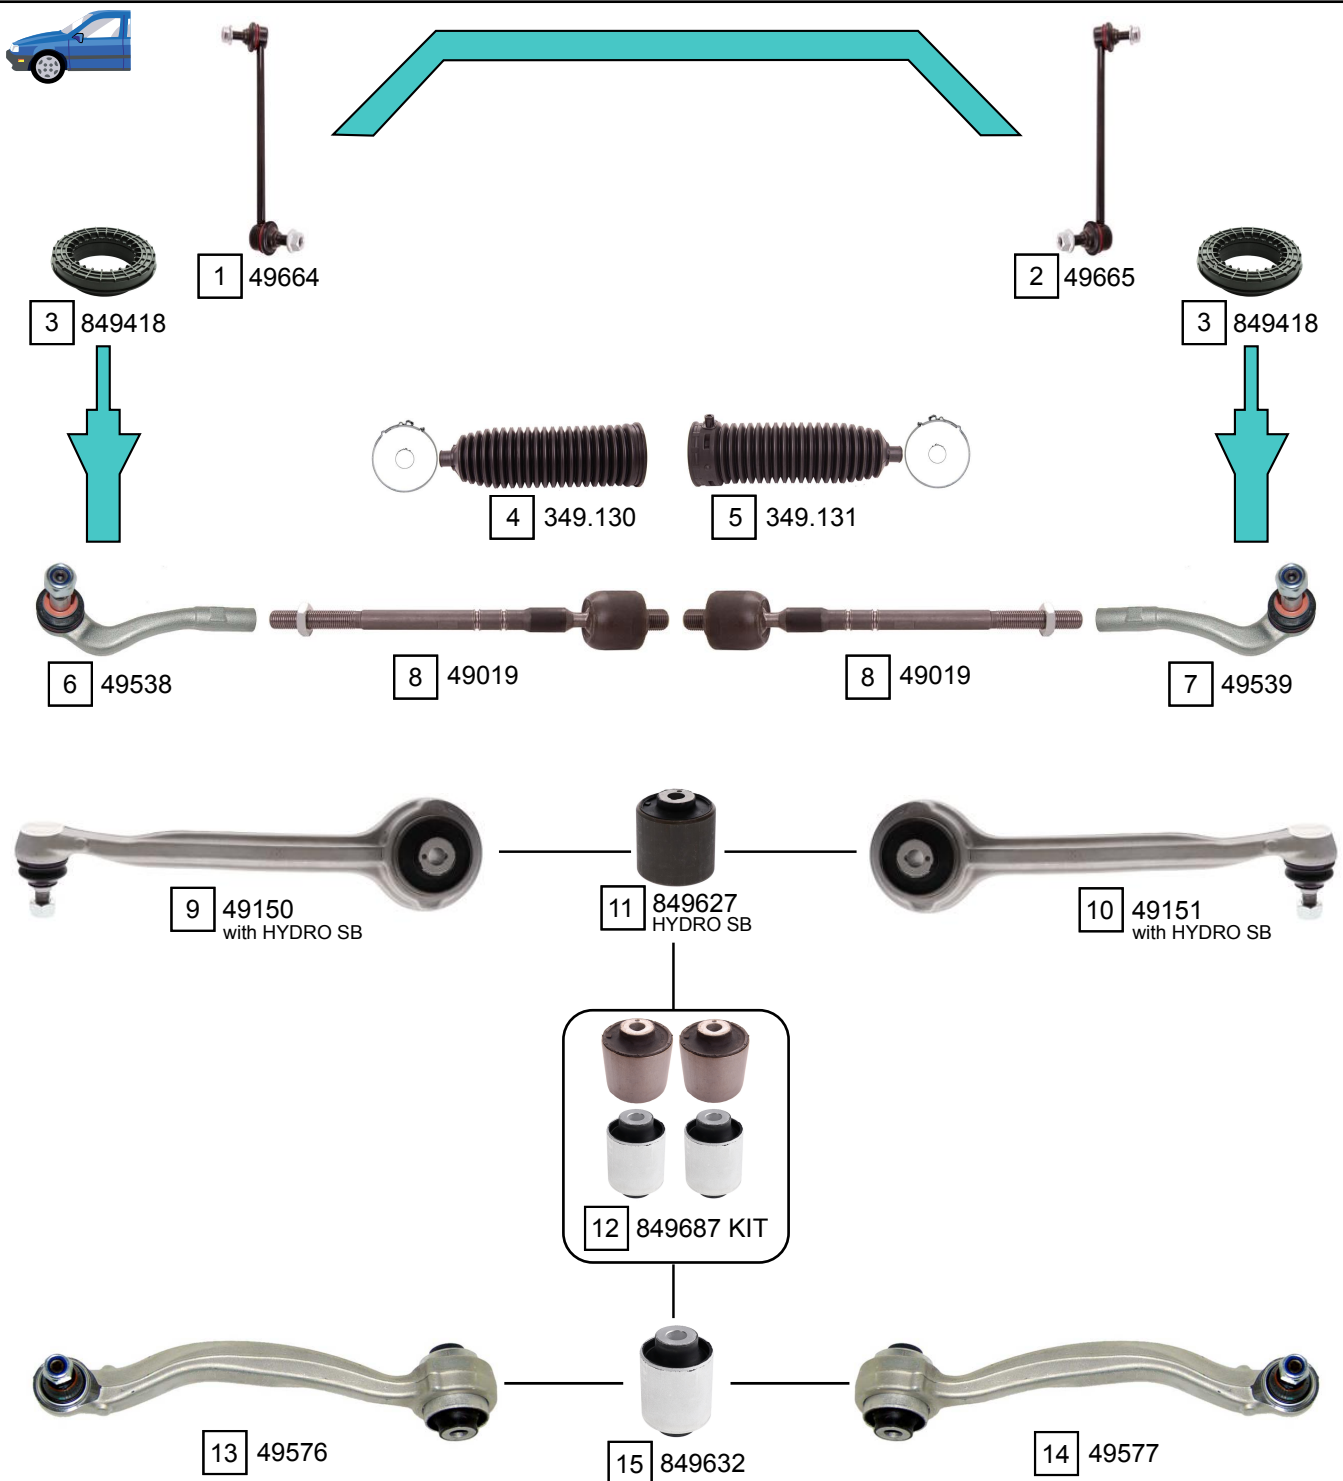

SLC (R172)

01/2016 - 04/2020

Ref.	Sidem Ref.	Description	OE-number	Measures	Ref.	Sidem Ref.	Description	OE-number	Measures
1	49664	stabilizer link left	172 323 01 17	L:257	9	49150	TCA left wbj	204 330 87 11	c:16.3
2	49665	stabilizer link right	172 323 02 17	L:257	10	49151	TCA right wbj	204 330 88 11	c:16.3
3	849418	bearing	204 981 00 25	di:82 do:126.5 L:36.4	11	849627	silentblock for TCA	204 333 11 14	di:14.8 do:70.2
4	349.130	steering rack gaiter	203 463 03 96	D:60 d:14 L:215	12	849687 KIT	silentblock kit	204 333 11 14 S1	
5	349.131	steering rack gaiter	204 463 02 96	D:63 d:14 L:230	13	49576	TCA left wbj	204 330 67 11	c:16.3
6	49538	tie rod end left	204 330 09 03	c:16 th:FM14x1.5R	14	49577	TCA right wbj	204 330 68 11	c:16.3
7	49539	tie rod end right	204 330 10 03	c:16 th:FM14x1.5R	15	849632	silentblock for TCA	Part of	di:14.3 do:53.1
8	49019	axial joint	204 338 06 15	th:MM16X1.5R L:275					