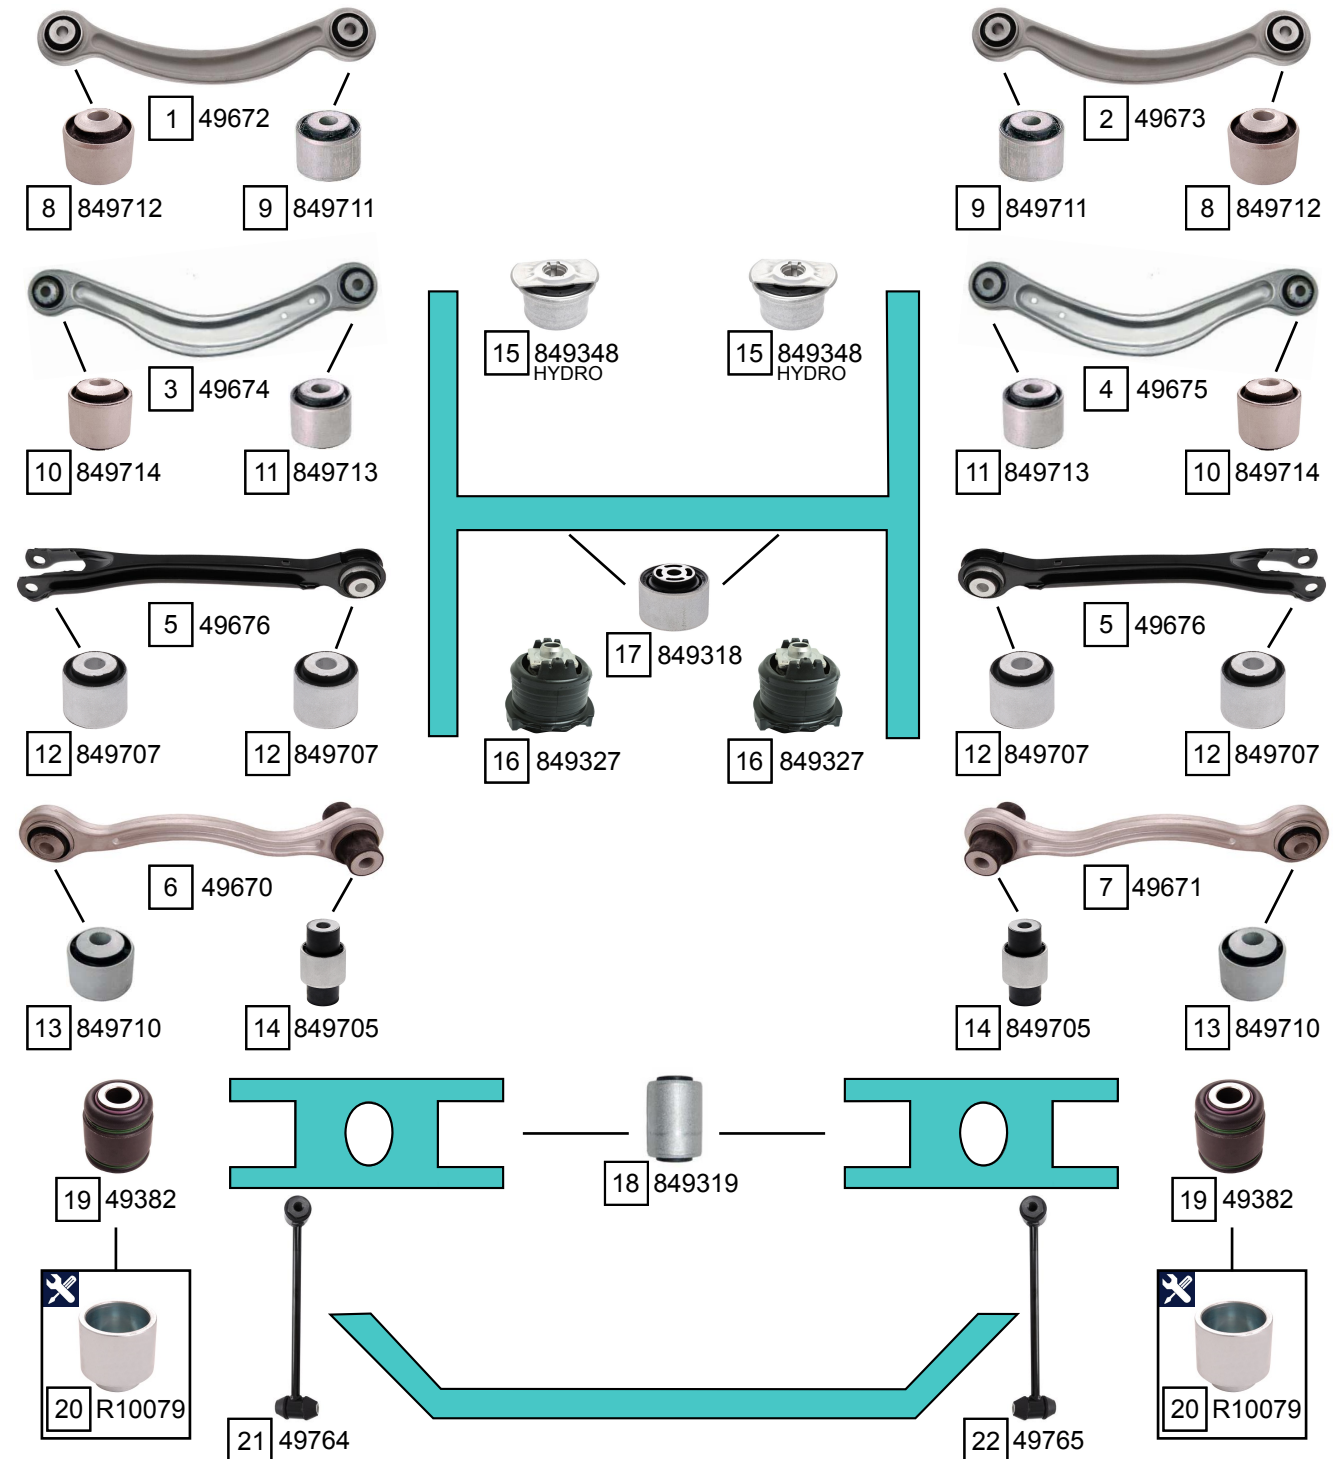

E-CLASS COUPE (C238)
E-CLASS CABRIO (A238)

12/2016 ->
06/2017 ->

Ref.	Sidem Ref.	description	OE-number	measures	Ref.	Sidem Ref.	description	OE-number	measures
1	49672	TCA left	204 350 21 06	L:312	12	849707	silentblock for TCA	230 352 15 65	di:12.1 do:38.5
2	49673	TCA right	204 350 22 06	L:312	13	849710	silentblock for TCA	Part of	di:12.3 do:40.2
3	49674	TCA left	205 350 61 03	L:342	14	849705	silentblock for TCA	Part of	di:12.2 do:40.3
4	49675	TCA right	205 350 62 03	L:342	15	849348	mounting axle body	218 351 02 00	di:18.5 do:85
5	49676	TCA	205 350 63 03	L:331	16	849327	mounting axle body	293 351 01 00	di:15.1 do:91.5
6	49670	TCA left	205 350 65 03	L:265	17	849318	mounting axle body	204 351 04 42	di:15.2 do:74.2
7	49671	TCA right	205 350 66 03	L:265	18	849319	silentblock for TCA	222 352 08 65	di:12.2 do:51.4
8	849712	silentblock for TCA	Part of	di:12.3 do:43.5	19	49382	ball joint rear	204 352 00 27	di:14.2 do:40
9	849711	silentblock for TCA	Part of	di:12.3 do:43.5	20	R10079	mounting tool ring ø46 ø38	TOOL	di:38 do:46
10	849714	silentblock for TCA	Part of	di:12.2 do:39.5	21	49764	stabilizer link left	205 326 03 17	L:232
11	849713	silentblock for TCA	Part of	di:12.3 do:39.5	22	49765	stabilizer link right	205 326 04 17	L:232