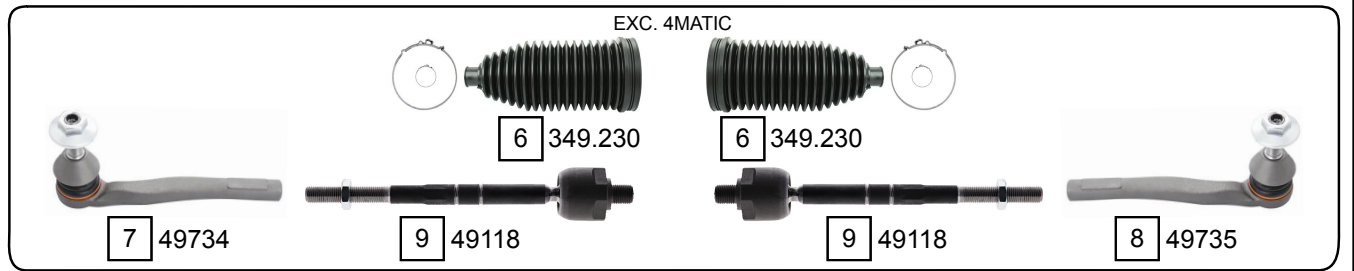

E-CLASS COUPE (C238)
E-CLASS CABRIO (A238)

12/2016 ->
06/2017 ->

| Ref. | Sidem Ref. | Description | OE-number | Measures | Ref. | Sidem Ref. | Description | OE-number | Measures |
|------|------------|-----------------------|---------------|---------------------|------|-------------|---------------------|------------------|---------------------|
| 1 | 49768 | stabilizer link left | 205 323 09 17 | L:307 | 11 | 49736 | tie rod end left | 205 460 00 05 | c:21.5 th:FM14X1.5R |
| 2 | 49769 | stabilizer link right | 205 323 10 17 | L:307 | 12 | 49737 | tie rod end right | 205 460 01 05 | c:21.5 th:FM14X1.5R |
| 3 | 49762 | stabilizer link left | 205 323 07 17 | L:142 | 13 | 49210 | axial joint | 205 460 04 05 | th:MM16X1.5R L:242 |
| 4 | 49763 | stabilizer link right | 205 323 08 17 | L:142 | 14 | 49554 | TCA left wbj | 205 330 55 01 | c:14.7 |
| 5 | 849430 | strut mount | 253 323 00 20 | di:10 | 15 | 49555 | TCA right wbj | 205 330 56 01 | c:14.7 |
| 6 | 349.230 | steering rack gaiter | 205 460 06 96 | D:68 d:16 L:168 | 16 | 849671 | silentblock for TCA | Part of | di:10 do:51.2 |
| 7 | 49734 | tie rod end left | 205 460 06 05 | c:21.5 th:FM14X1.5R | 17 | 8496005 KIT | silentblock kit | 205 333 00 14 S1 | |
| 8 | 49735 | tie rod end right | 205 460 07 05 | c:21.5 th:FM14X1.5R | 18 | 849696 KIT | silentblock kit | 205 333 00 14 S1 | |
| 9 | 49118 | axial joint | 205 460 08 05 | th:MM16X1.5R L:245 | 19 | 8496006 KIT | silentblock kit | 205 333 00 14 S2 | |
| 10 | 349.231 | steering rack gaiter | 205 463 00 96 | D:62 d:16 L:197 | | | | | |