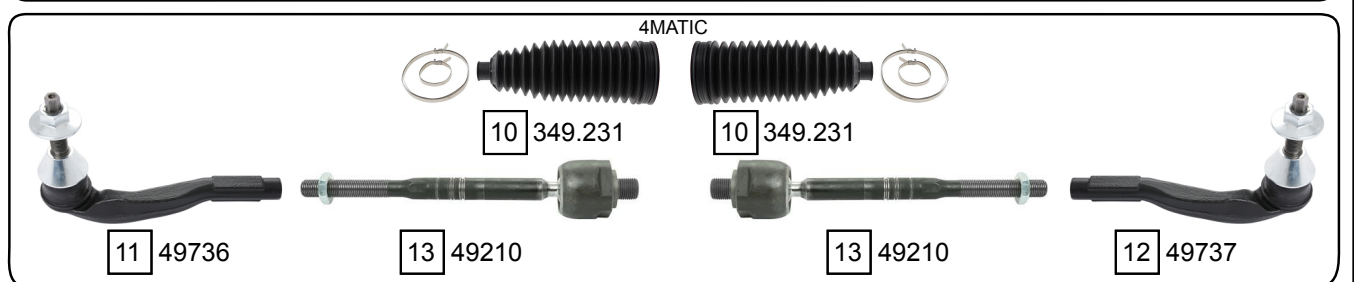

E-CLASS COUPE (C238)
E-CLASS CABRIO (A238)

12/2016 ->
06/2017 ->

| Ref. | Sidem Ref. | Description | OE-number | Measures | Ref. | Sidem Ref. | Description | OE-number | Measures |
|------|------------|-----------------------|---------------|---------------------|------|-------------|---------------------|------------------|---------------------|
| 1 | 49768 | stabilizer link left | 205 323 09 17 | L:307 | 11 | 49736 | tie rod end left | 205 460 00 05 | c:21.5 th:FM14X1.5R |
| 2 | 49769 | stabilizer link right | 205 323 10 17 | L:307 | 12 | 49737 | tie rod end right | 205 460 01 05 | c:21.5 th:FM14X1.5R |
| 3 | 49762 | stabilizer link left | 205 323 07 17 | L:142 | 13 | 49210 | axial joint | 205 460 04 05 | th:MM16X1.5R L:242 |
| 4 | 49763 | stabilizer link right | 205 323 08 17 | L:142 | 14 | 49554 | TCA left wbj | 205 330 55 01 | c:14.7 |
| 5 | 849430 | strut mount | 253 323 00 20 | di:10 | 15 | 49555 | TCA right wbj | 205 330 56 01 | c:14.7 |
| 6 | 349.230 | steering rack gaiter | 205 460 06 96 | D:68 d:16 L:168 | 16 | 849671 | silentblock for TCA | Part of | di:10 do:51.2 |
| 7 | 49734 | tie rod end left | 205 460 06 05 | c:21.5 th:FM14X1.5R | 17 | 8496005 KIT | silentblock kit | 205 333 00 14 S1 | |
| 8 | 49735 | tie rod end right | 205 460 07 05 | c:21.5 th:FM14X1.5R | 18 | 849696 KIT | silentblock kit | 205 333 00 14 S1 | |
| 9 | 49118 | axial joint | 205 460 08 05 | th:MM16X1.5R L:245 | 19 | 8496006 KIT | silentblock kit | 205 333 00 14 S2 | |
| 10 | 349.231 | steering rack gaiter | 205 463 00 96 | D:62 d:16 L:197 | | | | | |