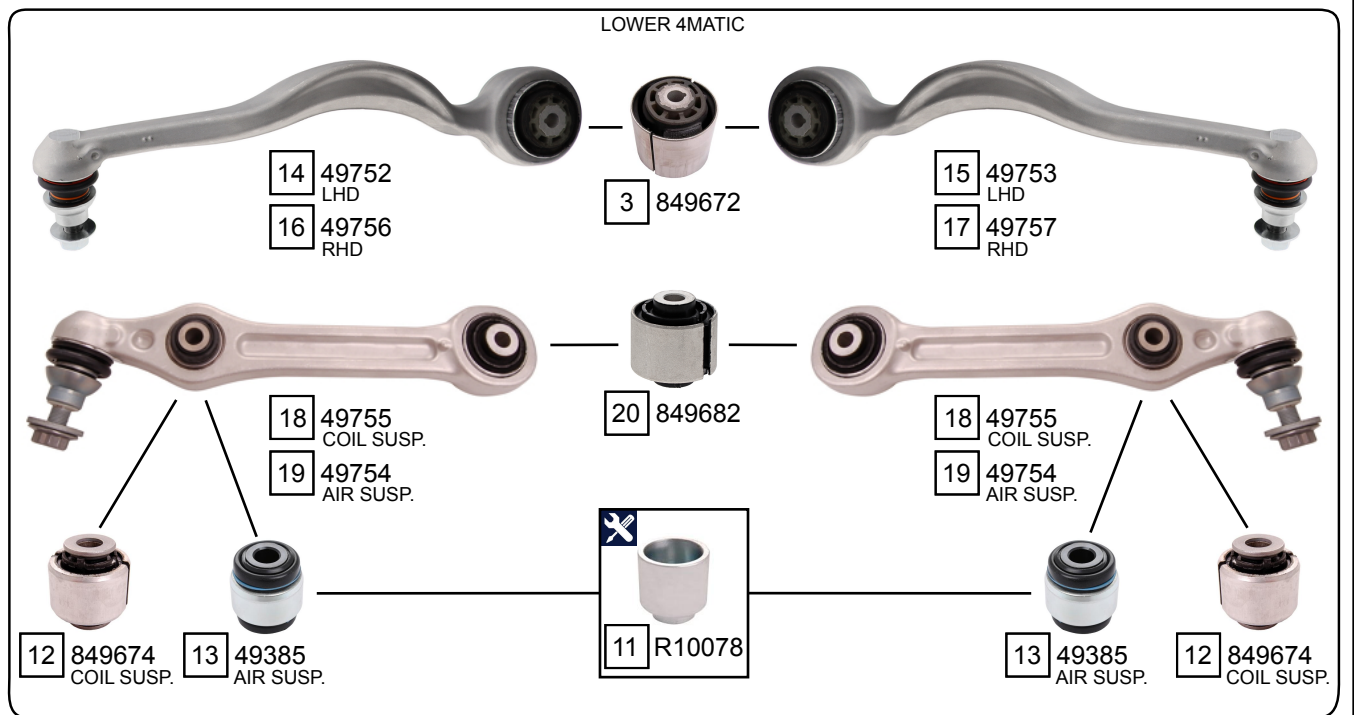

E-CLASS COUPE (C238)
E-CLASS CABRIO (A238)

12/2016 ->
06/2017 ->

Ref.	Sidem Ref.	Description	OE-number	Measures	Ref.	Sidem Ref.	Description	OE-number	Measures
1	49556	TCA left wbj	205 330 15 05	c:16	11	R10078	mounting tool ring ø44 ø36	TOOL	di:36 do:44
2	49557	TCA right wbj	205 330 16 05	c:16	12	849674	silentblock for TCA	Part of	di:14.1 do:44.3
3	849672	silentblock for TCA	Part of	di:14 do:75	13	49385	ball joint	205 352 37 00	di:14.2 do:44
4	49289	ball joint	Part of	c:14 do:34.2	14	49752	TCA left wbj	205 330 19 05	c:16
5	R10077	mounting tool ring ø42 ø34	TOOL	di:34 do:42	15	49753	TCA right wbj	205 330 20 05	c:16
6	49558	TCA left wbj	205 330 59 01	c:16	16	49756	TCA left wbj	205 330 17 05	c:16 L:450
7	49559	TCA right wbj	205 330 60 01	c:16	17	49757	TCA right wbj	205 330 18 05	c:16 L:450
8	49950	TCA left wbj	205 330 21 07	c:16	18	49755	TCA wbj	205 330 67 10	c:16 L:340
9	49951	TCA right wbj	205 330 22 07	c:16	19	49754	TCA wbj	205 330 58 01	c:16 L:340
10	849673	silentblock for TCA	Part of	di:14.1 do:70.3	20	849682	silentblock for TCA	Part of	di:14.1 do:55.3