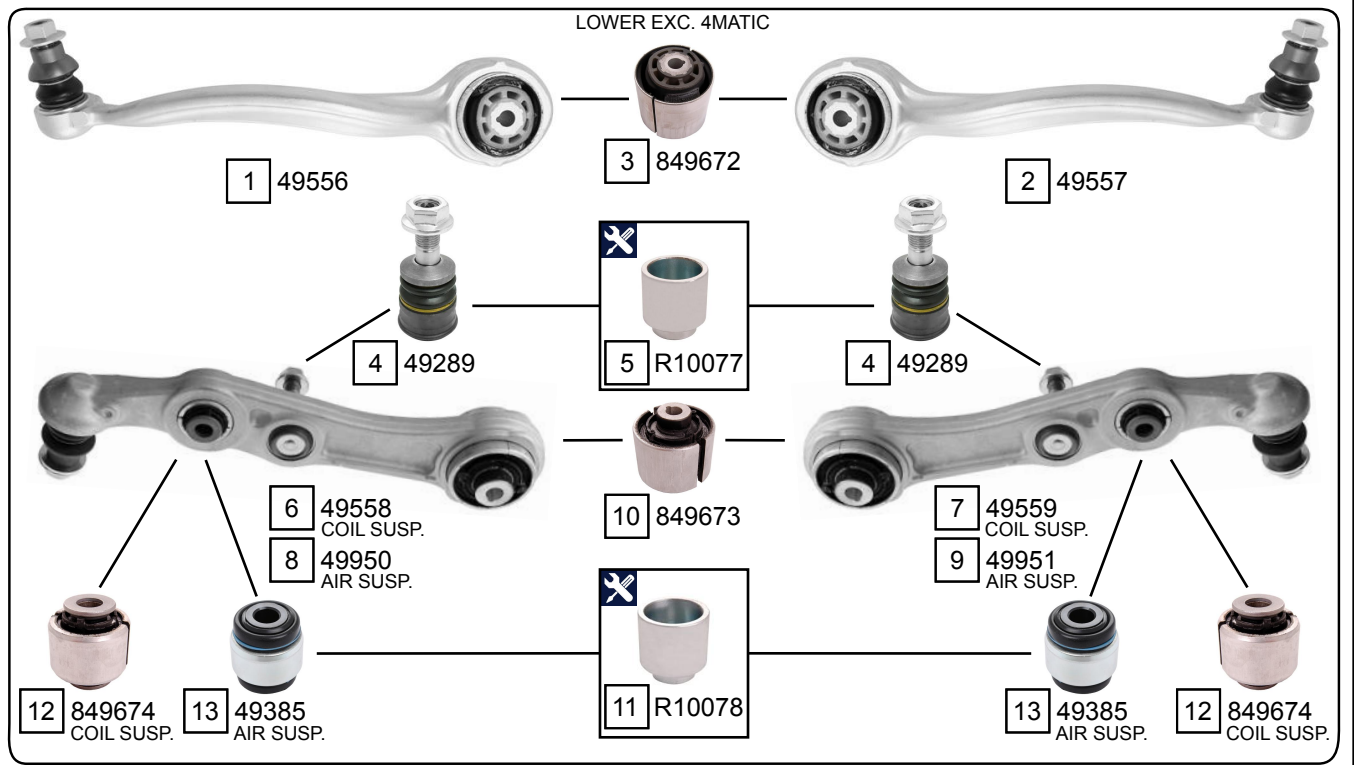

E-CLASS COUPE (C238)
E-CLASS CABRIO (A238)

12/2016 ->
06/2017 ->

Ref.	Sidem Ref.	Description	OE-number	Measures	Ref.	Sidem Ref.	Description	OE-number	Measures
1	49556	TCA left wbj	205 330 15 05	c:16	11	R10078	mounting tool ring ø44 ø36	TOOL	di:36 do:44
2	49557	TCA right wbj	205 330 16 05	c:16	12	849674	silentblock for TCA	Part of	di:14.1 do:44.3
3	849672	silentblock for TCA	Part of	di:14 do:75	13	49385	ball joint	205 352 37 00	di:14.2 do:44
4	49289	ball joint	Part of	c:14 do:34.2	14	49752	TCA left wbj	205 330 19 05	c:16
5	R10077	mounting tool ring ø42 ø34	TOOL	di:34 do:42	15	49753	TCA right wbj	205 330 20 05	c:16
6	49558	TCA left wbj	205 330 59 01	c:16	16	49756	TCA left wbj	205 330 17 05	c:16 L:450
7	49559	TCA right wbj	205 330 60 01	c:16	17	49757	TCA right wbj	205 330 18 05	c:16 L:450
8	49950	TCA left wbj	205 330 21 07	c:16	18	49755	TCA wbj	205 330 67 10	c:16 L:340
9	49951	TCA right wbj	205 330 22 07	c:16	19	49754	TCA wbj	205 330 58 01	c:16 L:340
10	849673	silentblock for TCA	Part of	di:14.1 do:70.3	20	849682	silentblock for TCA	Part of	di:14.1 do:55.3