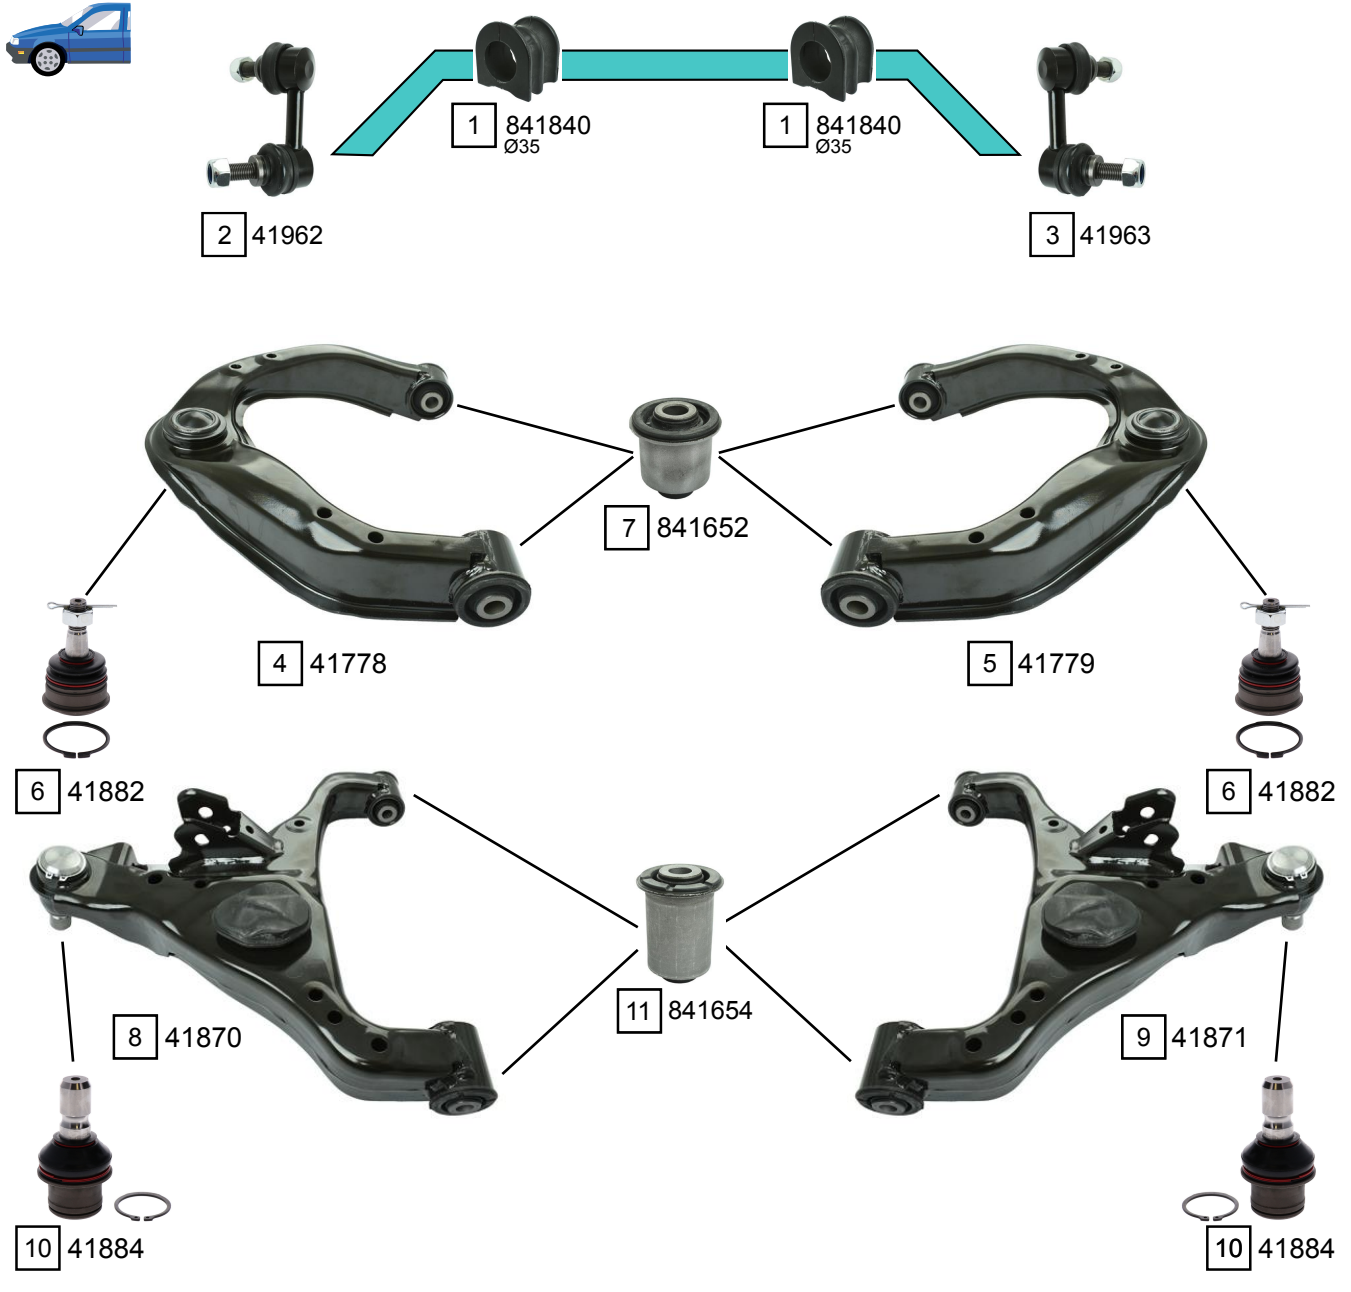

X-CLASS (470)

09/2017 - 05/2020

Ref.	Sidem Ref.	Description	OE-number	Measures	Ref.	Sidem Ref.	Description	OE-number	Measures
1	841840	stabilizer mounting	470 322 01 00	di:34.5	8	41870	TCA left wbj	470 330 07 00	c:24
2	41962	stabilizer link left	470 320 22 00	L:70	9	41871	TCA right wbj	470 330 10 00	c:24
3	41963	stabilizer link right	470 320 23 00	L:70	10	41884	ball joint	Part of	c:24 do:43
4	41778	TCA left wbj	470 330 15 00	c:14.9	11	841654	silentblock for TCA	Part of	di:14.1 do:43
5	41779	TCA right wbj	470 330 13 00	c:14.9	12	41964	stabilizer link	470 326 01 00	L:210
6	41882	ball joint	Part of	c:14.9 do:46.1	13	841920	stabilizer mounting	470 322 02 00	di:21.5
7	841652	silentblock for TCA	Part of	di:14.1 do:43	14	841921	stabilizer mounting	470 321 07 00	di:20.5