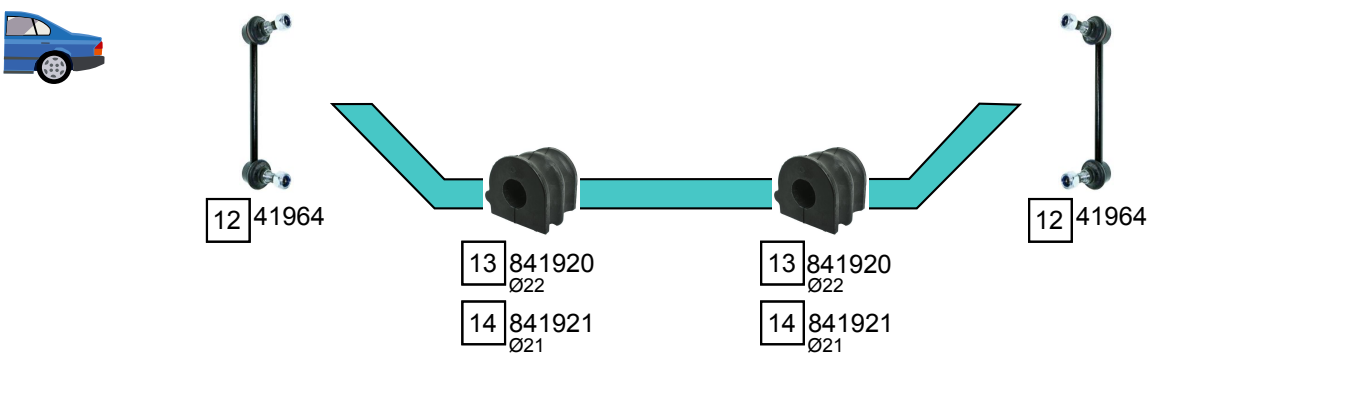

X-CLASS (470)

09/2017 - 05/2020

Ref.	Sidem Ref.	Description	OE-number	Measures	Ref.	Sidem Ref.	Description	OE-number	Measures
1	841840	stabilizer mounting	470 322 01 00	di:34.5	8	41870	TCA left wbj	470 330 07 00	c:24
2	41962	stabilizer link left	470 320 22 00	L:70	9	41871	TCA right wbj	470 330 10 00	c:24
3	41963	stabilizer link right	470 320 23 00	L:70	10	41884	ball joint	Part of	c:24 do:43
4	41778	TCA left wbj	470 330 15 00	c:14.9	11	841654	silentblock for TCA	Part of	di:14.1 do:43
5	41779	TCA right wbj	470 330 13 00	c:14.9	12	41964	stabilizer link	470 326 01 00	L:210
6	41882	ball joint	Part of	c:14.9 do:46.1	13	841920	stabilizer mounting	470 322 02 00	di:21.5
7	841652	silentblock for TCA	Part of	di:14.1 do:43	14	841921	stabilizer mounting	470 321 07 00	di:20.5