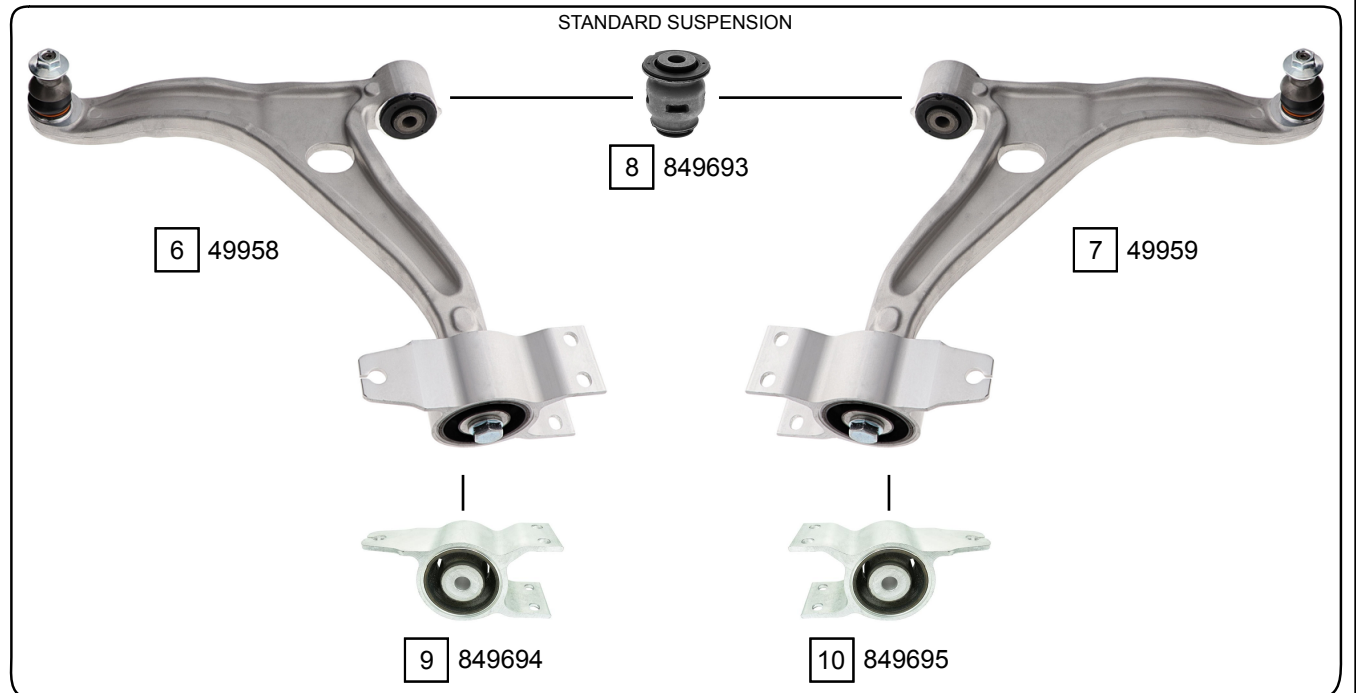

A-CLASS HATCHBACK (W177)
A-CLASS BERLINE (V177)

03/2018 ->
09/2018 ->

Ref.	Sidem Ref.	Description	OE-number	Measures	Ref.	Sidem Ref.	Description	OE-number	Measures
1	49960	stabilizer link	247 320 42 00	L:339	6	49958	TCA left wbj	247 330 05 00	c:26.4
2	349.139	steering rack gaiter	177 463 00 00	D:60 d:13 L:192	7	49959	TCA right wbj	247 330 06 00	c:26.4
3	49830	tie rod end left	177 330 85 00	c:26.3 th:FM14X1.5R	8	849693	silentblock for TCA	Part of	di:14.3 do:50.2
4	49831	tie rod end right	177 330 84 00	c:26.3 th:FM14X1.5R	9	849694	silentblock for TCA	247 333 05 00	di:14.3
5	49212	axial joint	177 338 00 00	th:MM14X1.5R L:208	10	849695	silentblock for TCA	247 333 06 00	di:14.3