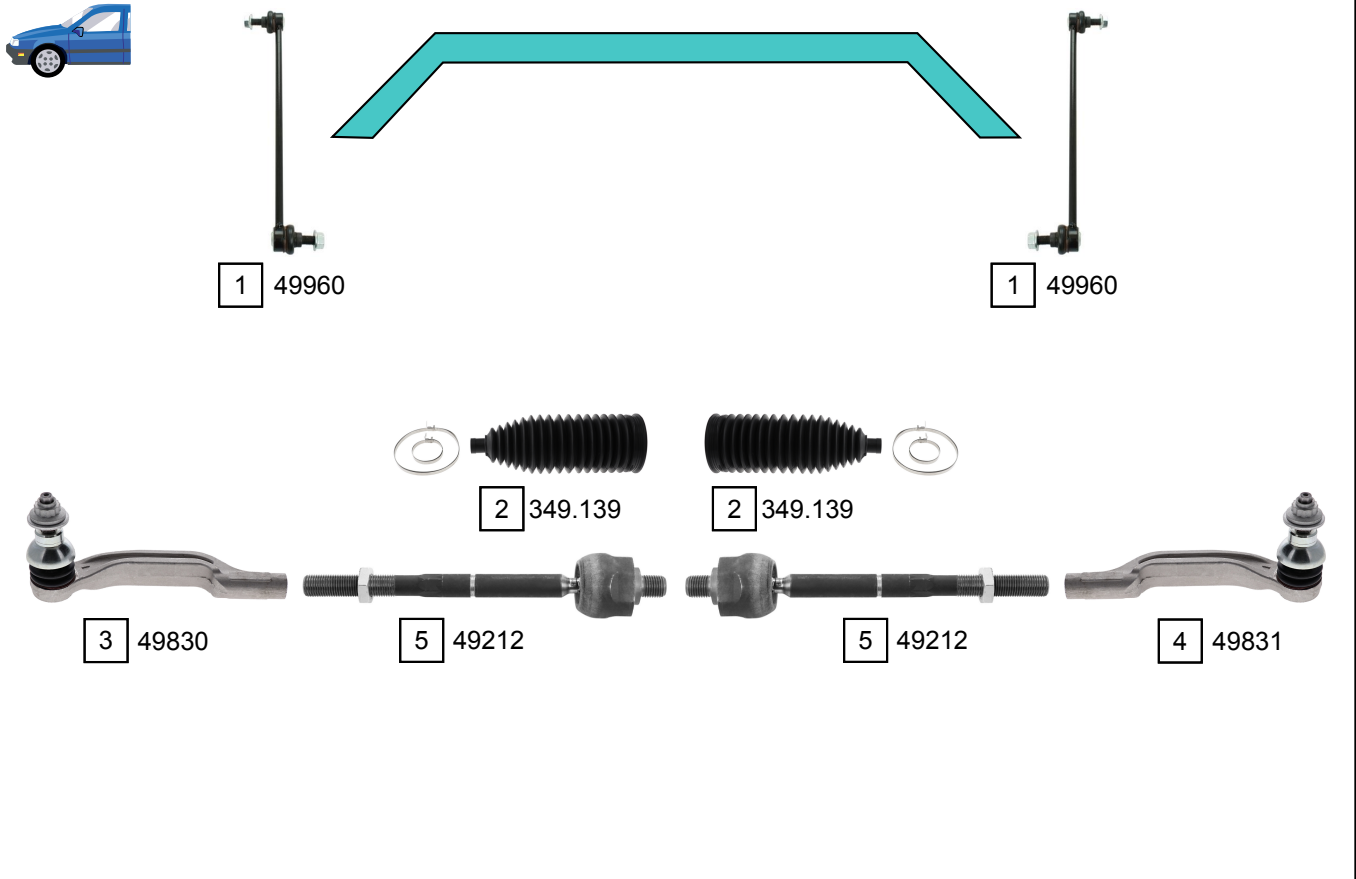

A-CLASS HATCHBACK (W177)
A-CLASS BERLINE (V177)

03/2018 ->
09/2018 ->

Ref.	Sidem Ref.	Description	OE-number	Measures	Ref.	Sidem Ref.	Description	OE-number	Measures
1	49960	stabilizer link	247 320 42 00	L:339	6	49958	TCA left wbj	247 330 05 00	c:26.4
2	349.139	steering rack gaiter	177 463 00 00	D:60 d:13 L:192	7	49959	TCA right wbj	247 330 06 00	c:26.4
3	49830	tie rod end left	177 330 85 00	c:26.3 th:FM14X1.5R	8	849693	silentblock for TCA	Part of	di:14.3 do:50.2
4	49831	tie rod end right	177 330 84 00	c:26.3 th:FM14X1.5R	9	849694	silentblock for TCA	247 333 05 00	di:14.3
5	49212	axial joint	177 338 00 00	th:MM14X1.5R L:208	10	849695	silentblock for TCA	247 333 06 00	di:14.3